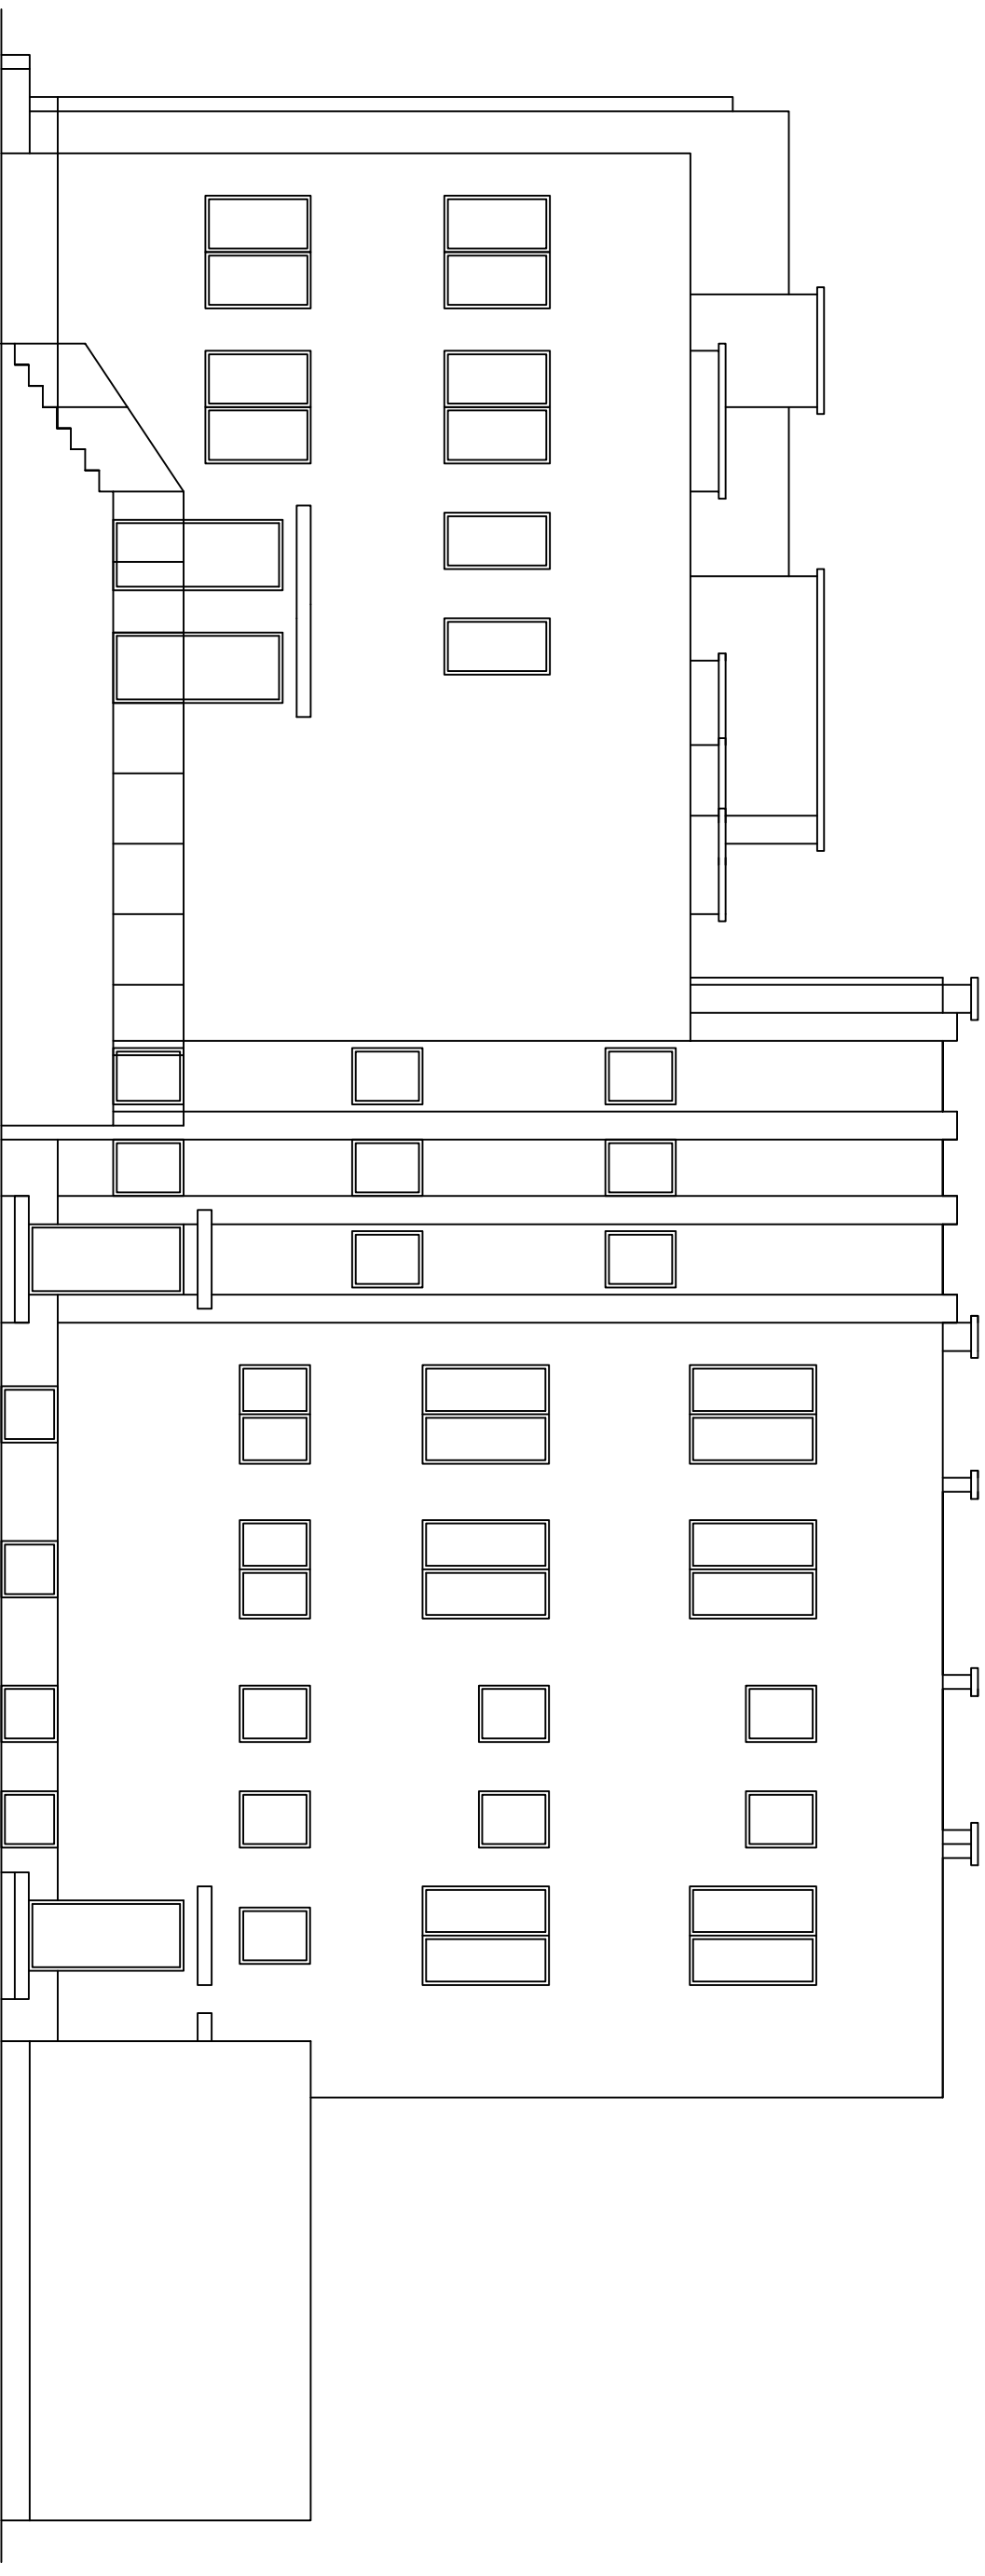

ELEWACJA WSCHODNIA - KOLORYSTYKA
SKALA 1:100

Budynek biurowy Elewacja wschodnia			
Adres	os. Słowackiego 24, 64-980 Trzcianka		
Inwestor	Spółdzielnia Mieszkaniowa Trzcianka os. Słowackiego 24, 64-980 Trzcianka		
Opracowała	mgr inż. Katarzyna Pisarek-Kondracka		marzec 2022
Projektował	mgr inż. Krzysztof Pisarek	460/87	Nr rys. T-4