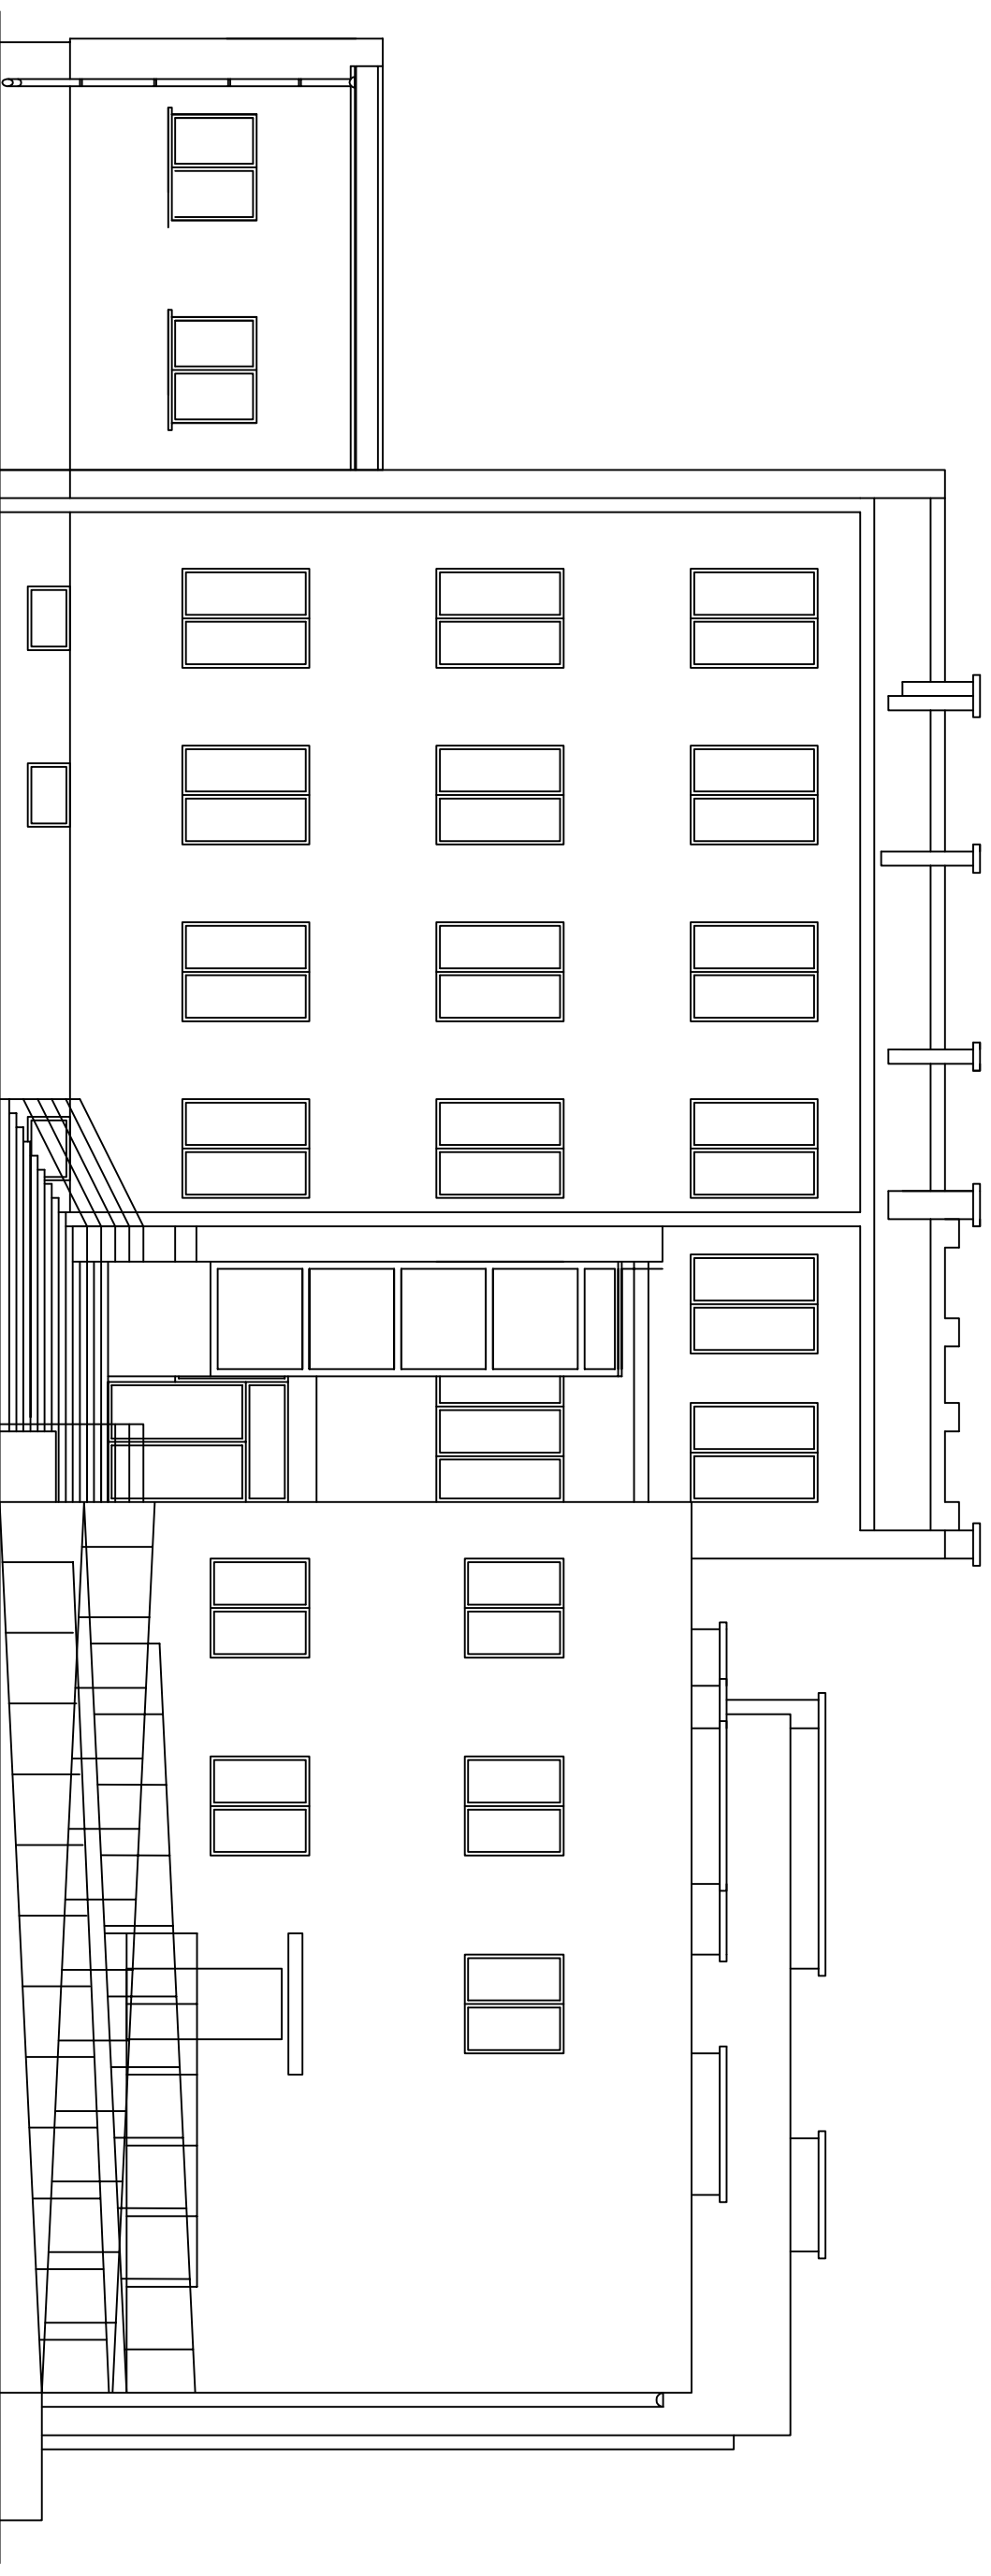

ELEWACJA ZACHODNIA - KOLORYSTYKA
SKALA 1:100

Budynek biurowy	
Elewacja zachodnia	
Adres	os. Słowackiego 24, 64-980 Trzcianka
Inwestor	Spółdzielnia Mieszkaniowa Trzcianka os. Słowackiego 24, 64-980 Trzcianka
Opracowała	mgr inż. Katarzyna Pisarek-Kondracka
Projektował	mgr inż. Krzysztof Pisarek
	460/87
	marzec 2022
	Nr 195. T-3