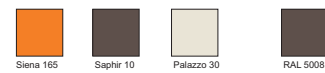

2

Caparol 3D-System PLUS

Poziome paski jasne szer 4 cm