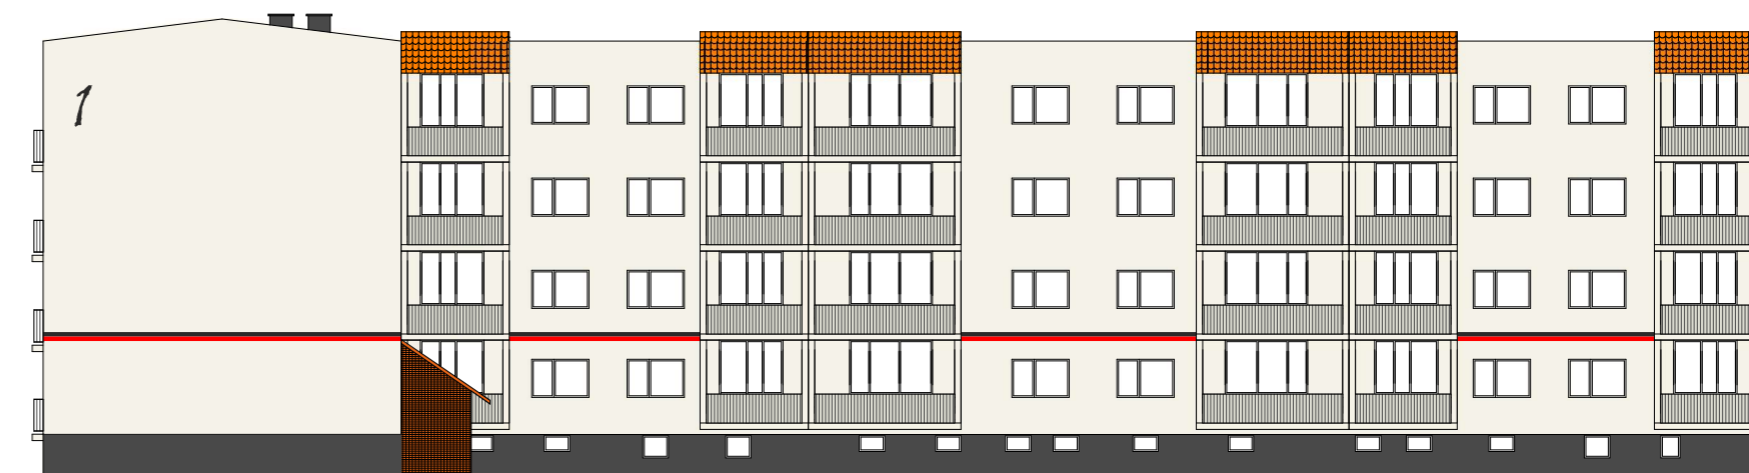

elewacja południowa

elewacja zachodnia

elewacja północna

elewacja wschodnia

kolor podstawowy budynków nr 1 i 2 - CAPAROL Kiesel 16

kolor cokołów i kominów budynków nr 1 i 2 - CAPAROL Graphit 12 oraz odpowiednik RAL

kolor detali budynków nr 1 i 2- CAPAROL Rot oraz odpowiednik RAL

kolor linii oraz graffiti - czarny mat

INWESTOR	Spółdzielnia Mieszkaniowa Lokatorsko - Własnościowa w Trzciance os. Słowackiego 24, 64 - 980 Trzcianka	NR RYSUNKU 2
OBIEKT	kolorystyka elewacji budynków mieszkalnych wielorodzinnych nr 1 i 2 Trzcianka, os. Zacisze, działka o nr ew.: 531/4	SKALA 1:250
TREŚĆ RYSUNKU	ZESTAWIENIE ELEWACJI	DATA MAJ 2022 r.
OPRACOWAŁA	mgr inż. arch. Sylwia Kęcińska upr. bud. nr WP-OIA/OKK/UpB/42/2010	PODPIS