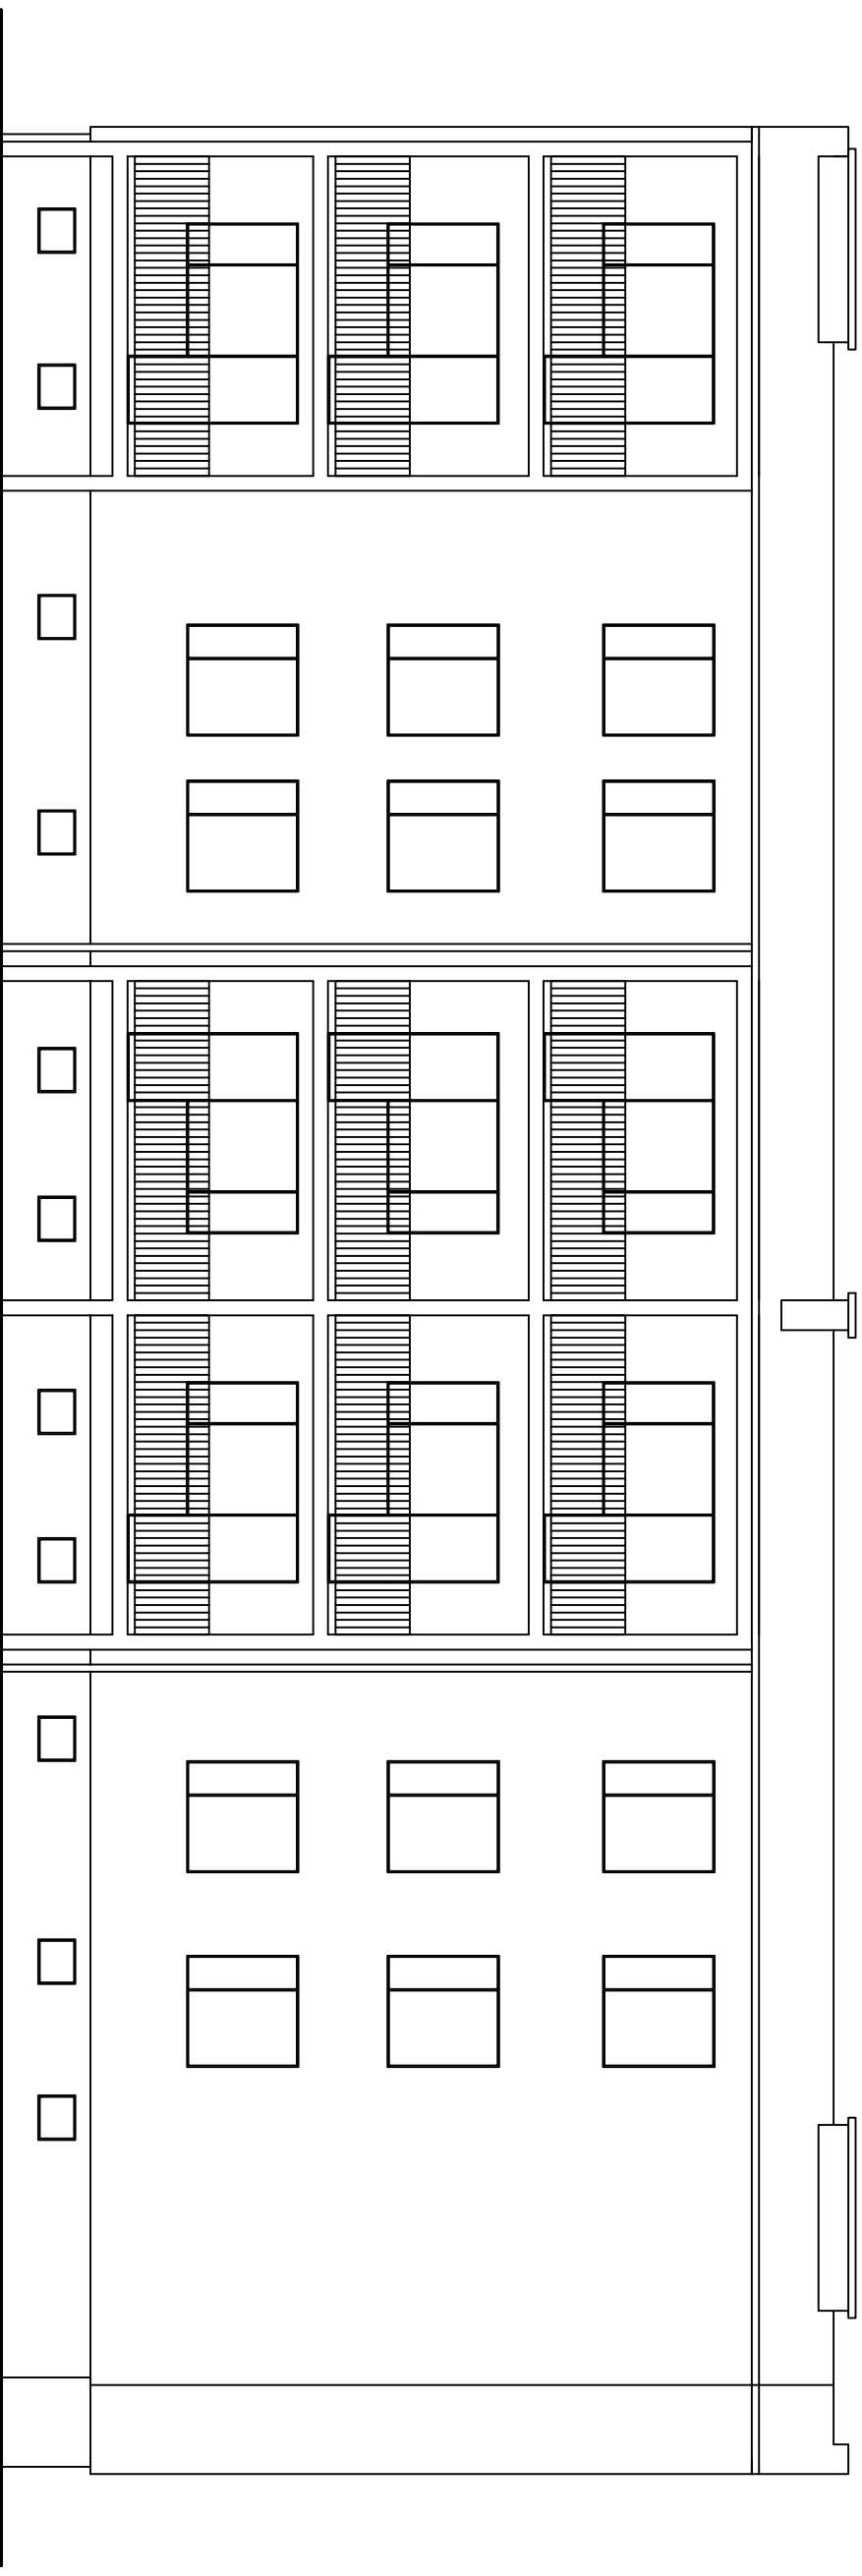

BUDYNEK MIESZKALNY  
SKALA 1:100

Budynek mieszkalny  
Elewacja północno-zachodnia

Adres	ul. Konopnickiej 34a, 62-980 Trzcianka		
Inwestor	Spółdzielnia Mieszkaniowa Trzcianka os. Słowackiego 24, 64-980 Trzcianka		
Opracowała	mgr inż. Katarzyna Pisarek-Kondracka		grudzień 2019
Projektował	mgr inż. Krzysztof Pisarek	460/87	Nr rys. T-3