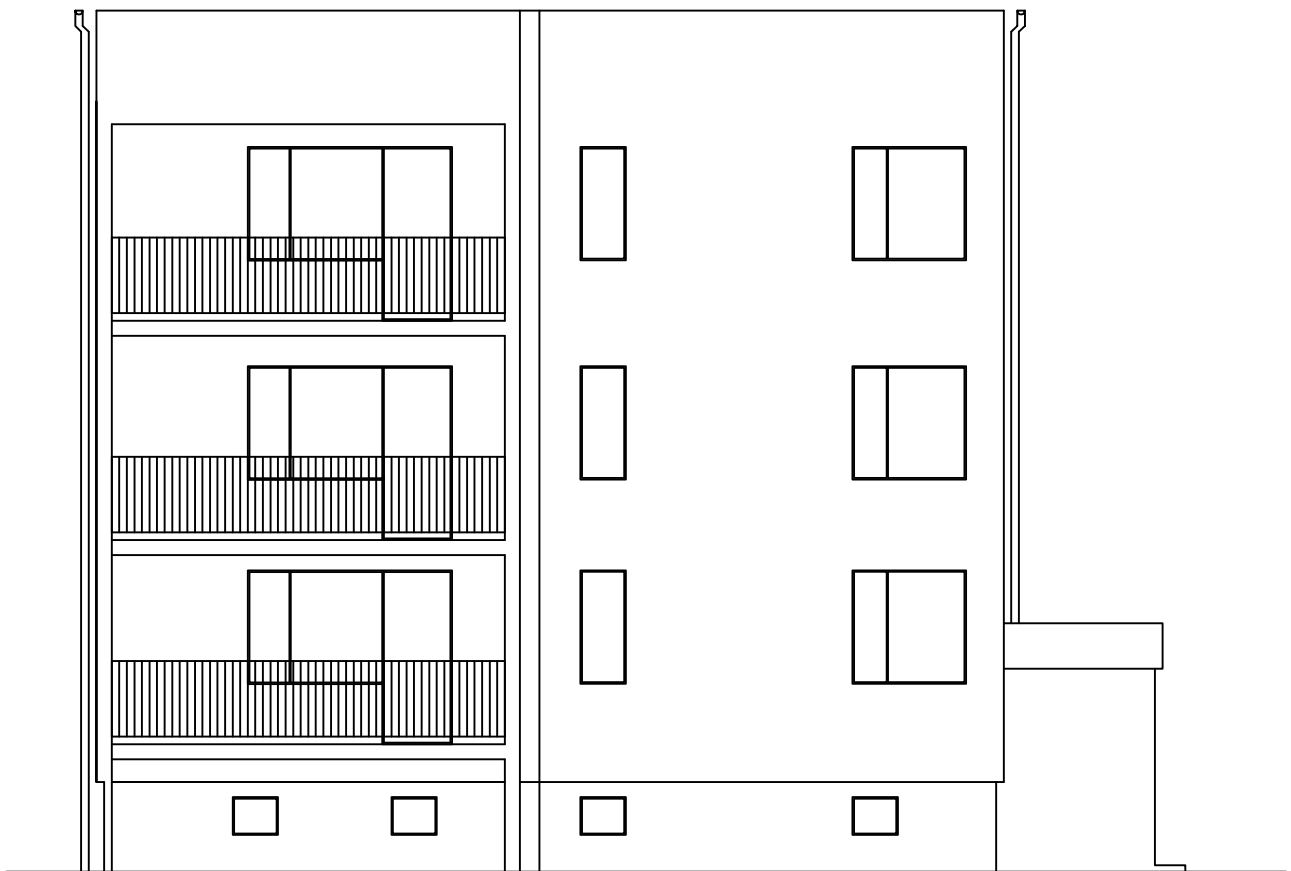

BUDYNEK MIESZKALNY

SKALA 1:100

Budynek mieszkalny Elewacja południowo-zachodnia			
Adres	<i>ul. Konopnickiej 34a, 62-980 Trzcianka</i>		
Inwestor	<i>Spółdzielnia Mieszkaniowa Trzcianka os. Słowackiego 24, 64-980 Trzcianka</i>		
Opracowała	<i>mgr inż. Katarzyna Pisarek-Kondracka</i>		grudzień 2019
Projektował	<i>mgr inż. Krzysztof Pisarek</i>	460/87	Nr rys. T-2