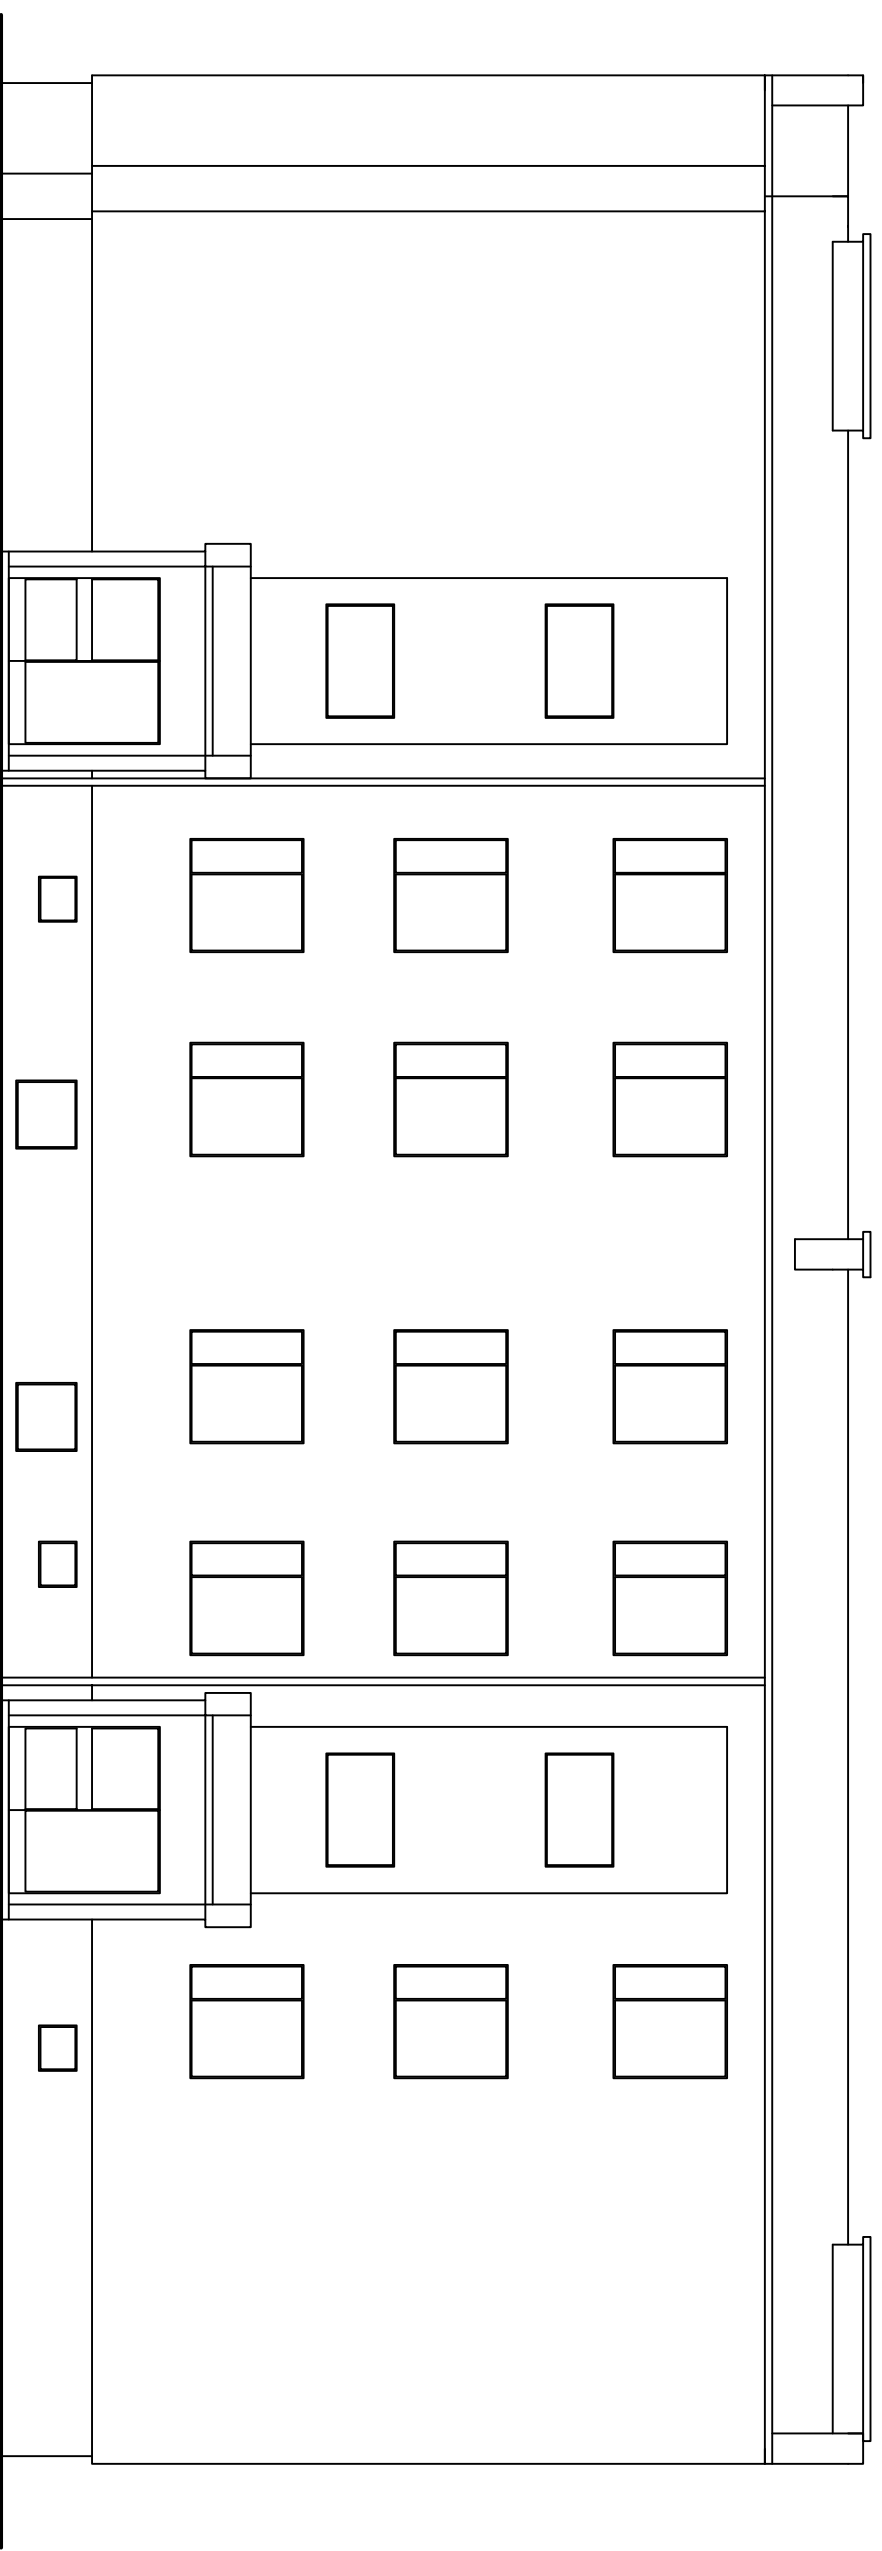

BUDYNEK MIESZKALNY
SKALA 1:100

Budynek mieszkalny
Elewacja południowo-wschodnia

Adres	ul. Konopnickiej 34a, 62-980 Trzcianka		
Inwestor	Spółdzielnia Mieszkaniowa Trzcianka os. Słowackiego 24, 64-980 Trzcianka		
Opracowała	mgr inż. Katarzyna Pisarek-Kondracka		grudzień 2019
Projektował	mgr inż. Krzysztof Pisarek	460/87	Nr rys. T-1