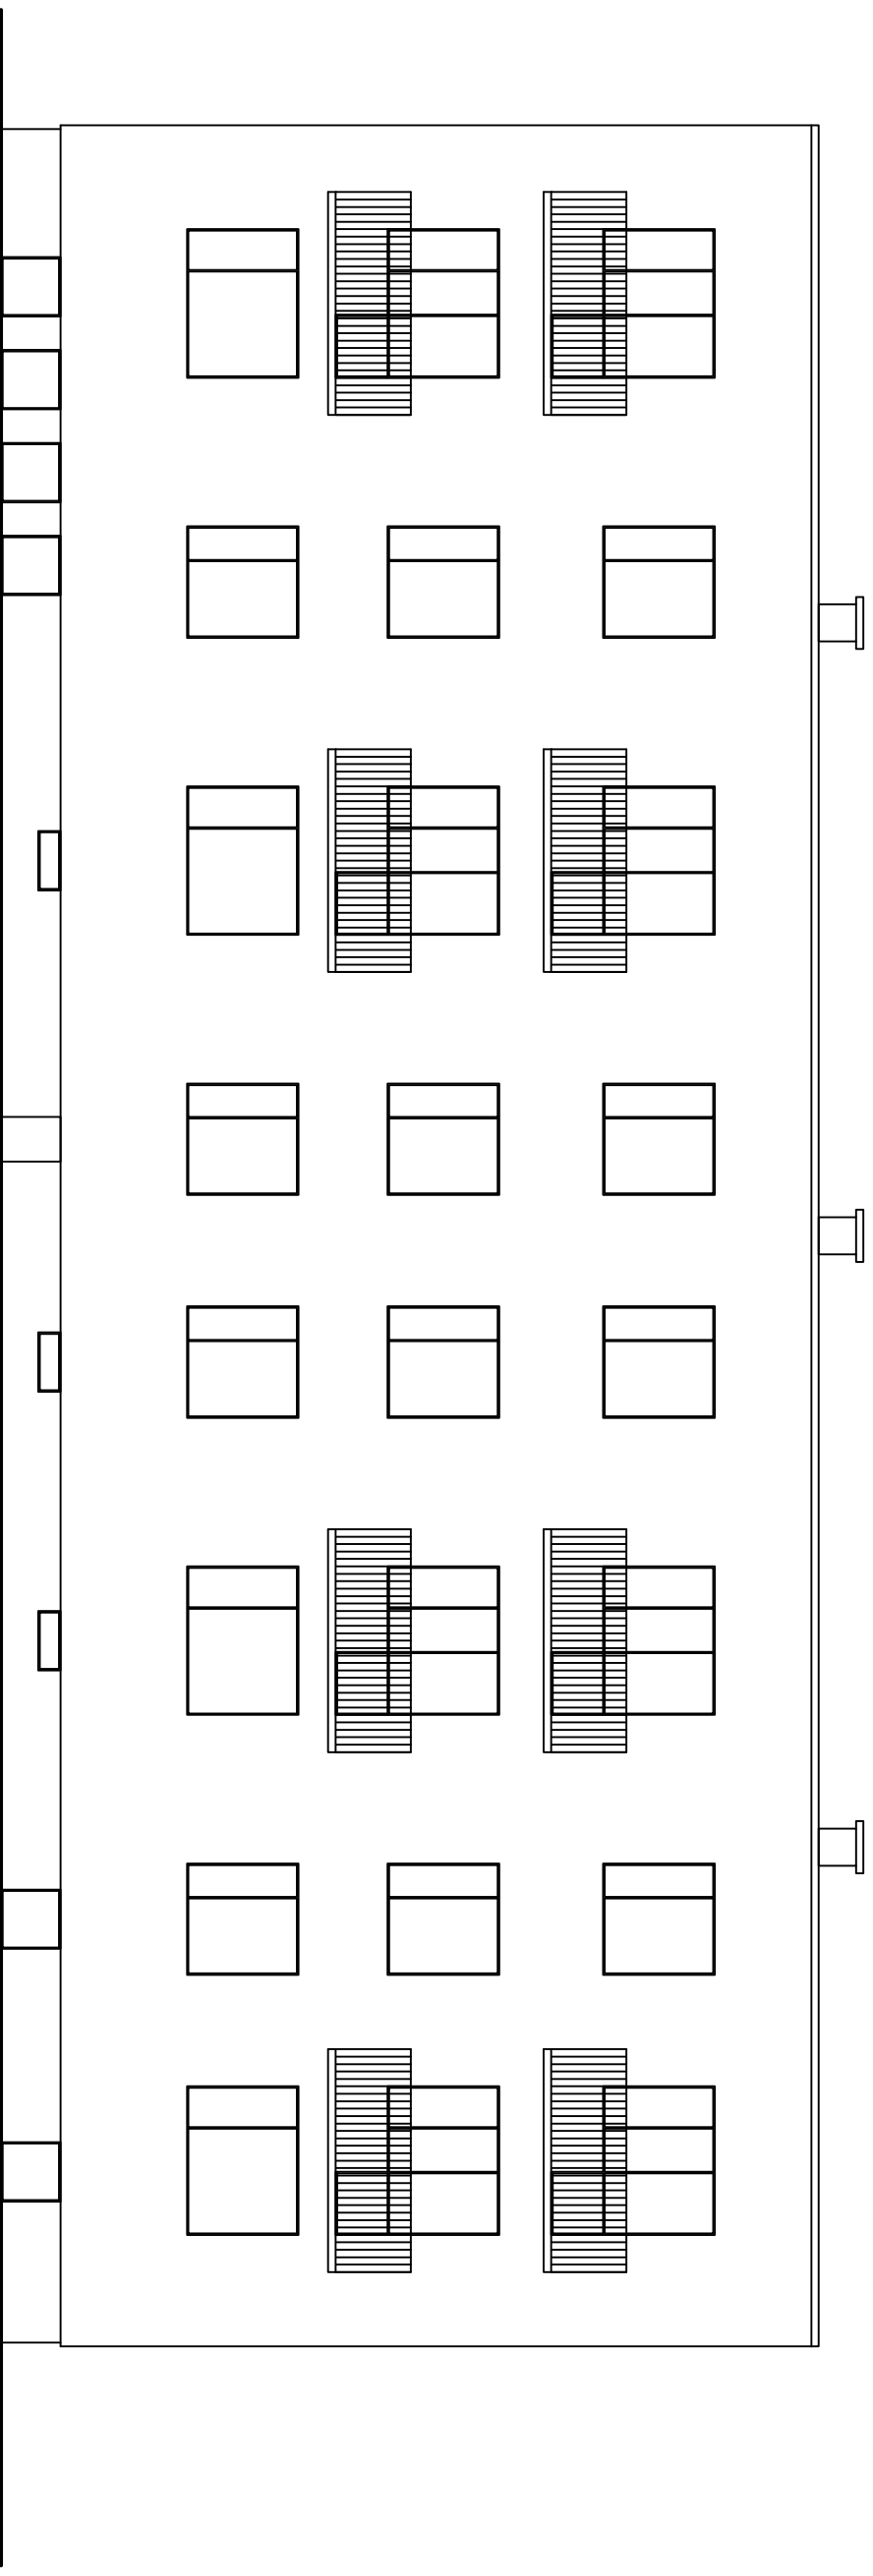

BUDYNEK MIESZKALNY  
SKALA 1:100

Budynek mieszkalny  
Elewacja północno-zachodnia

Adres	ul. Konopnickiej 33, 62-980 Trzcianka		
Inwestor	Spółdzielnia Mieszkaniowa Trzcianka os. Słowackiego 24, 64-980 Trzcianka		
Opracowała	mgr inż. Katarzyna Pisarek-Kondracka		grudzień 2019
Projektował	mgr inż. Krzysztof Pisarek	460/87	Nr rys. T-3