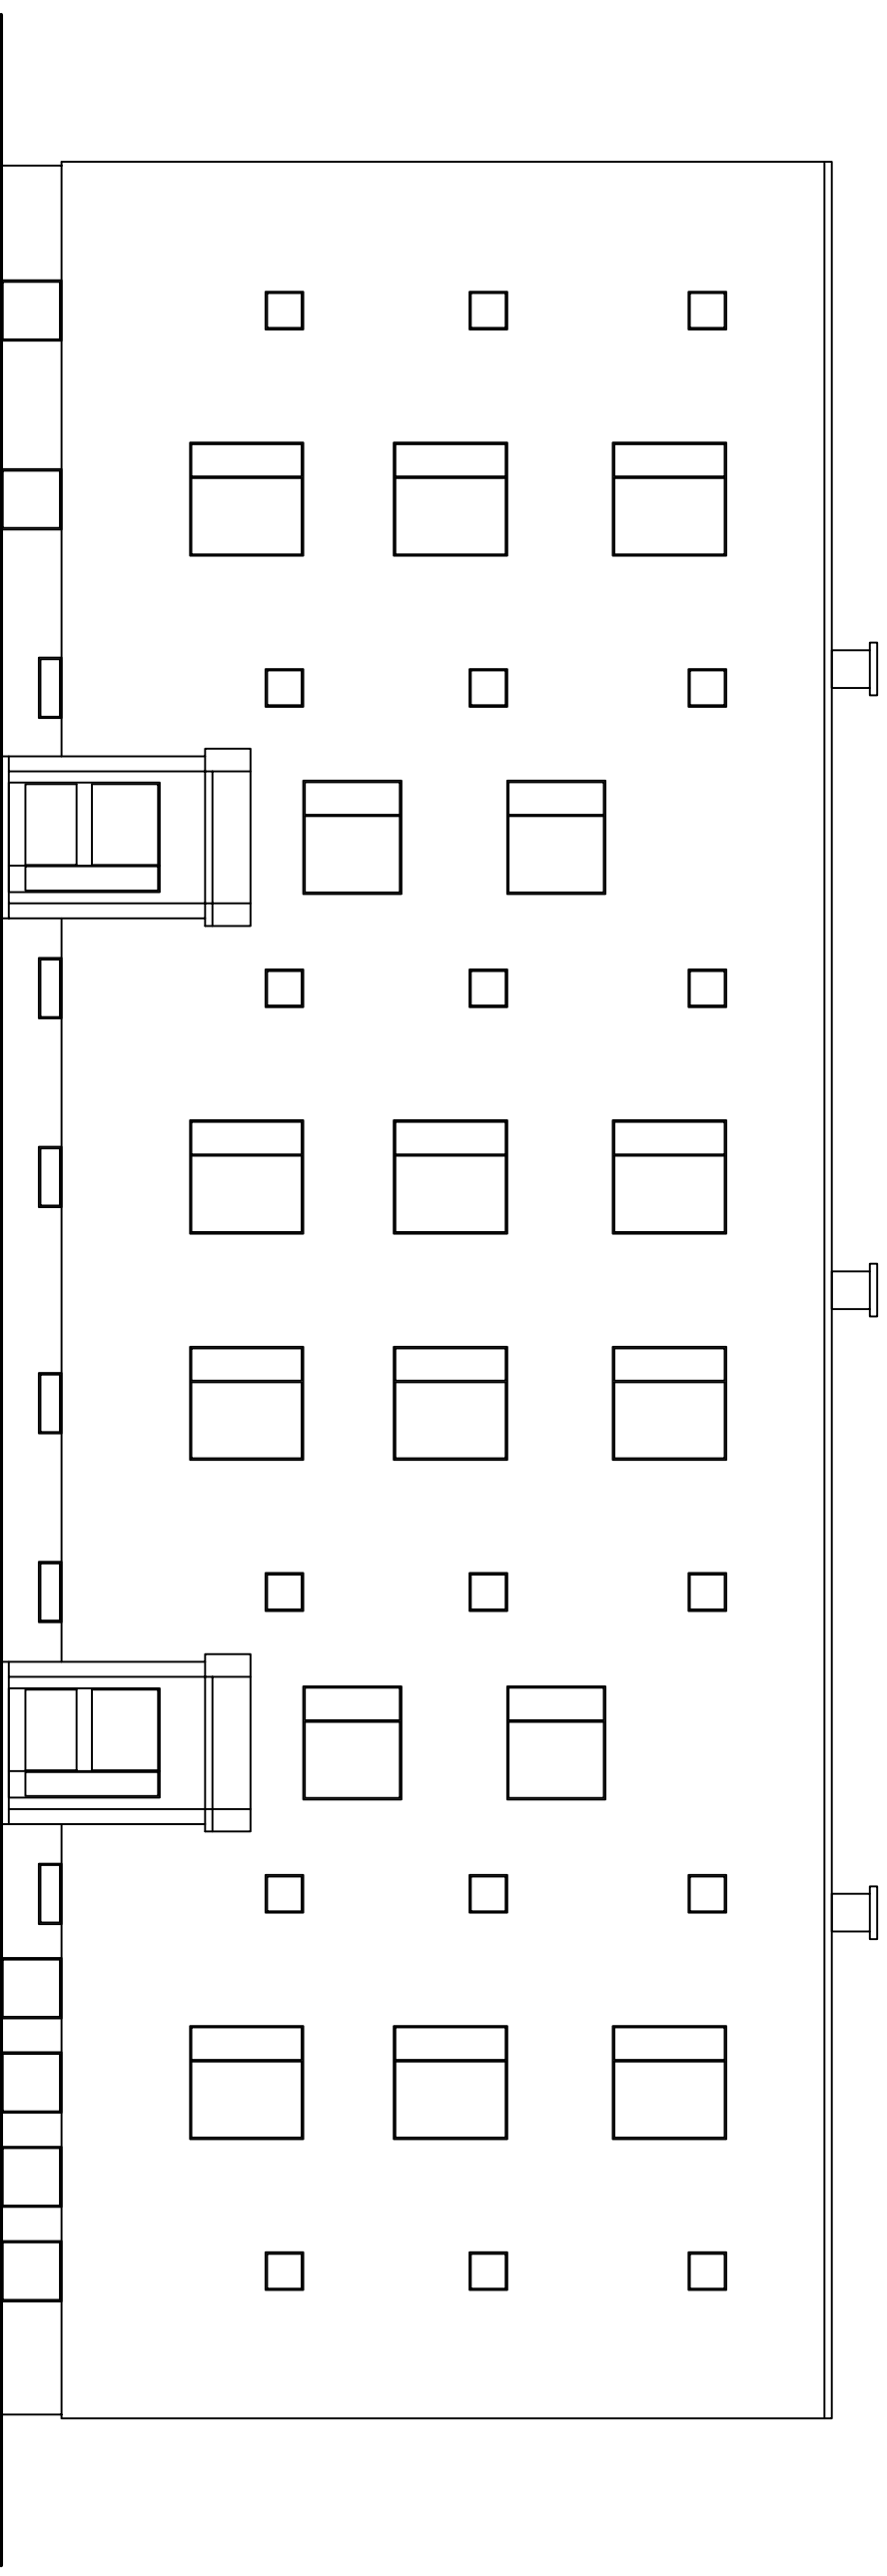

BUDYNEK MIESZKALNY
SKALA 1:100

Budynek mieszkalny
Elewacja południowo-wschodnia

Adres	ul. Konopnickiej 33, 62-980 Trzcianka		
Investor	Spółdzielnia Mieszkaniowa Trzcianka os. Słowackiego 24, 64-980 Trzcianka		
Opracowała	mgr inż. Katarzyna Pisarek-Kondracka		grudzień 2019
Projektował	mgr inż. Krzysztof Pisarek	460/87	Nr rys. T-1