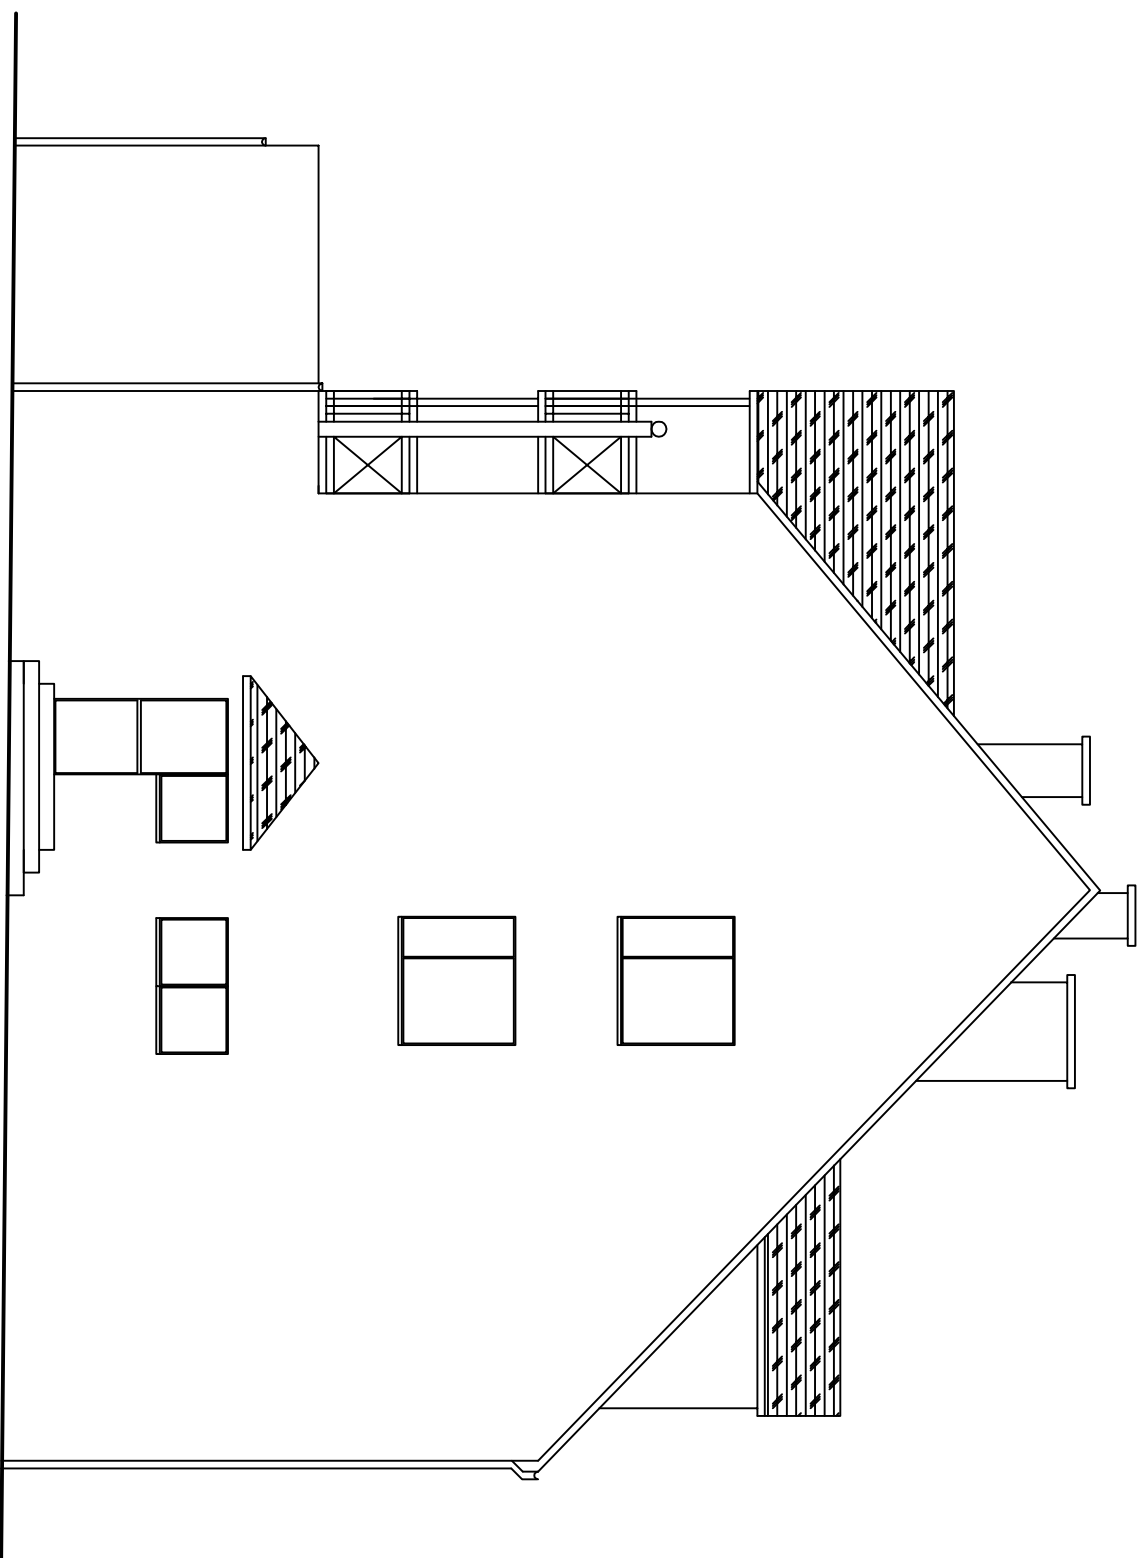

BUDYNEK MIESZKALNY  
SKALA 1:100

<b>Budynek mieszkalny</b>			
<b>Elewacja wschodnia</b>			
Adres	ul. Dąbrowskiego 47, 64-980 Trzcianka		
Inwestor	Spółdzielnia Mieszkaniowa Trzcianka os. Słowackiego 24, 64-980 Trzcianka		
Opracowała	mgr inż. Katarzyna Pisarek-Kondracka		grudzień 2019
Projektował	mgr inż. Krzysztof Pisarek	460/87	Nr rys. T-4