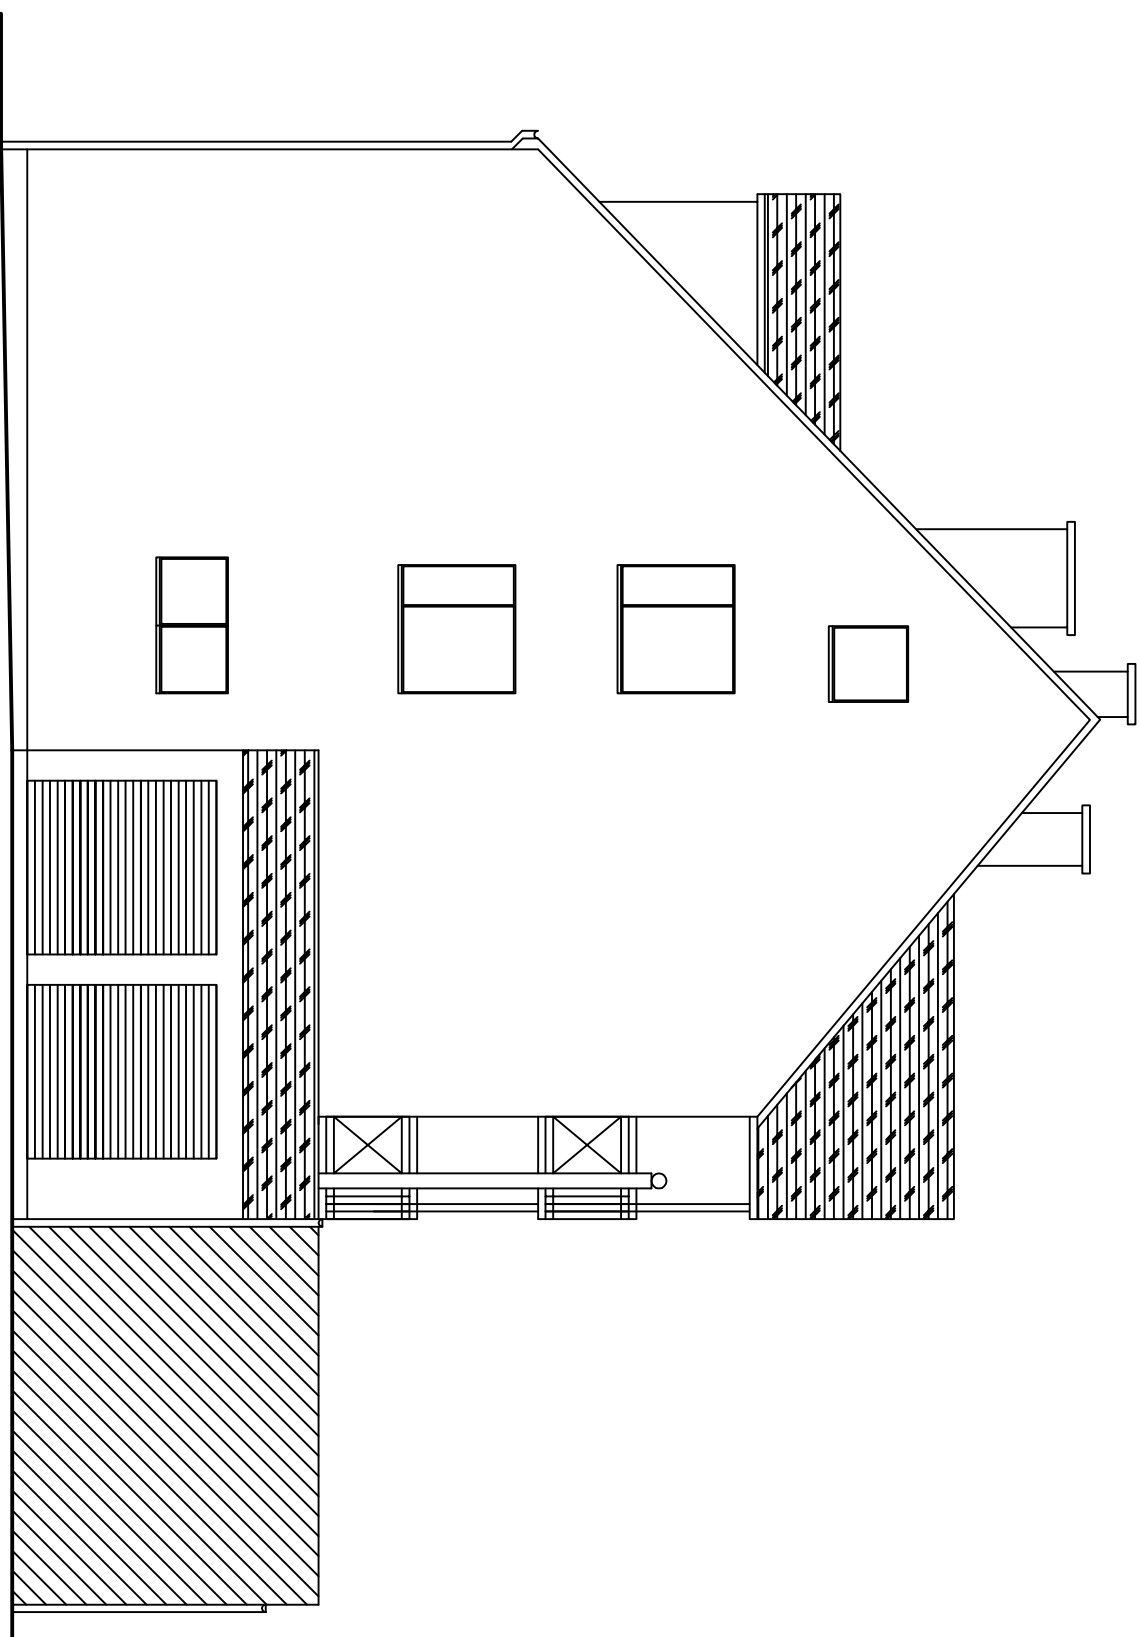

BUDYNEK MIESZKALNY
SKALA 1:100

Budynek mieszkalny
Elewacja zachodnia

Adres	ul. Dąbrowskiego 47, 64-980 Trzcianka		
Inwestor	Spółdzielnia Mieszkaniowa Trzcianka os. Słowackiego 24, 64-980 Trzcianka		
Opracowała	mgr inż. Katarzyna Pisarek-Kondracka		grudzień 2019
Projektował	mgr inż. Krzysztof Pisarek	460/87	Nr rys. T-3