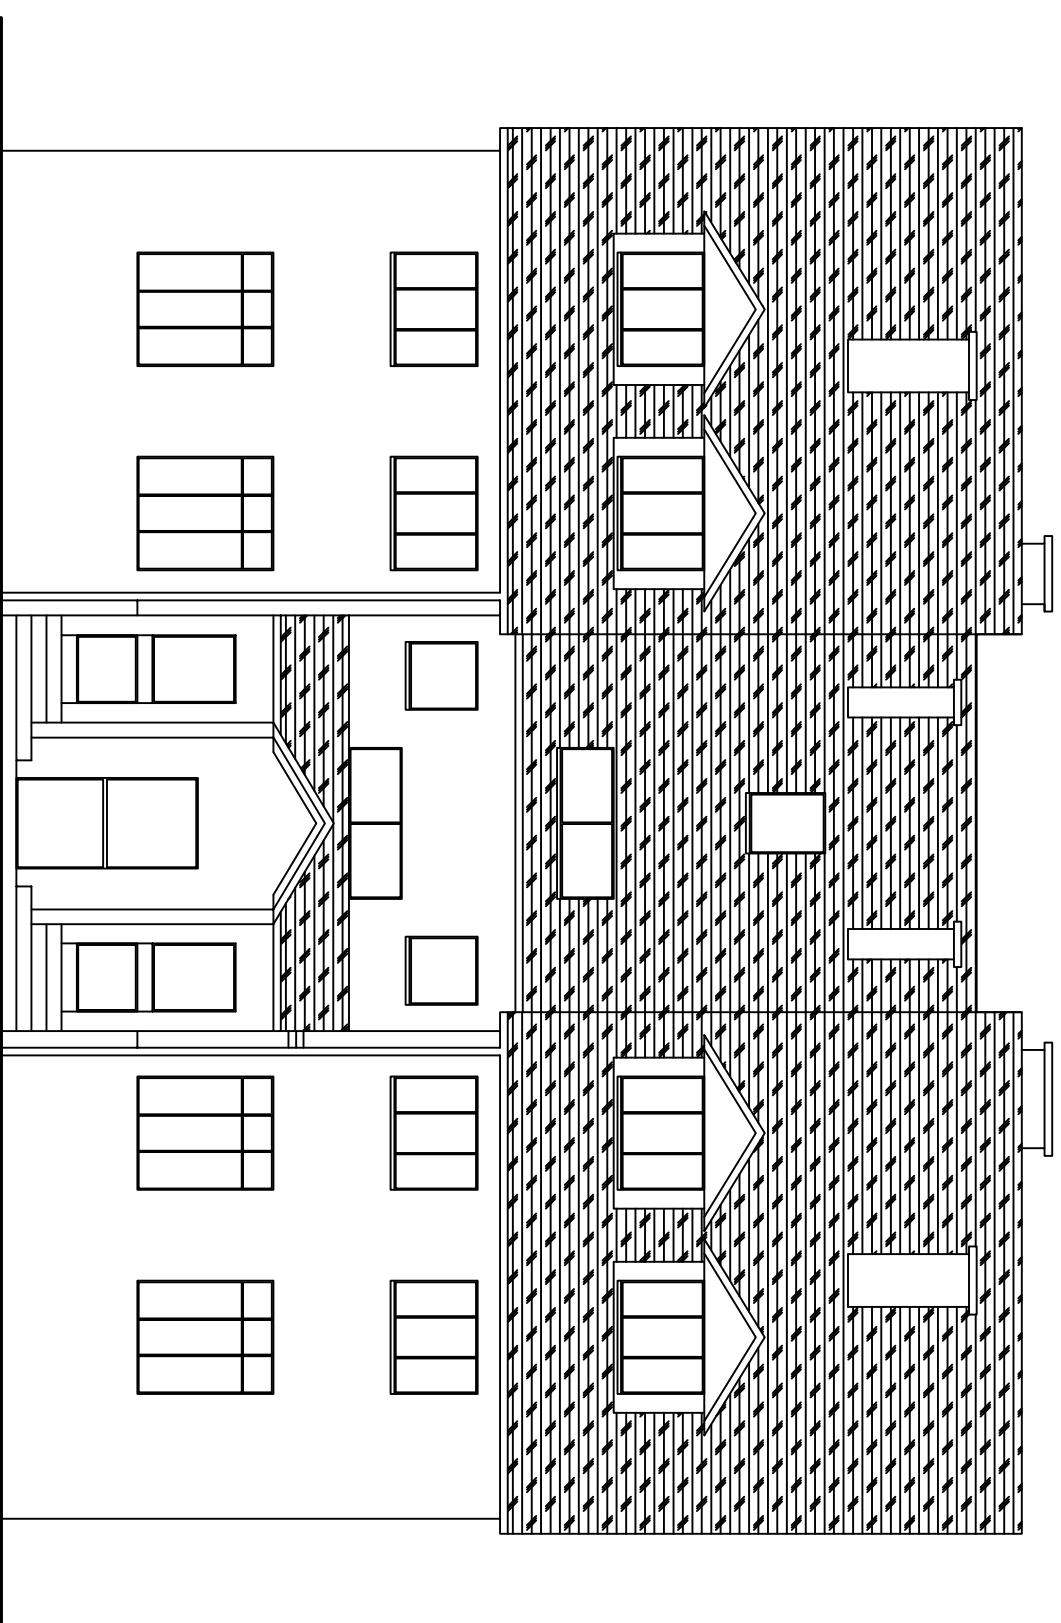

BUDYNEK MIESZKALNY
SKALA 1:100

Budynek mieszkalny
Elewacja północna

Adres	ul. Dąbrowskiego 47, 64-980 Trzcianka		
Inwestor	Spółdzielnia Mieszkaniowa Trzcianka os. Słowackiego 24, 64-980 Trzcianka		
Opracowała	mgr inż. Katarzyna Pisarek-Kondracka		grudzień 2019
Projektował	mgr inż. Krzysztof Pisarek	460/87	Nr rys. T-2