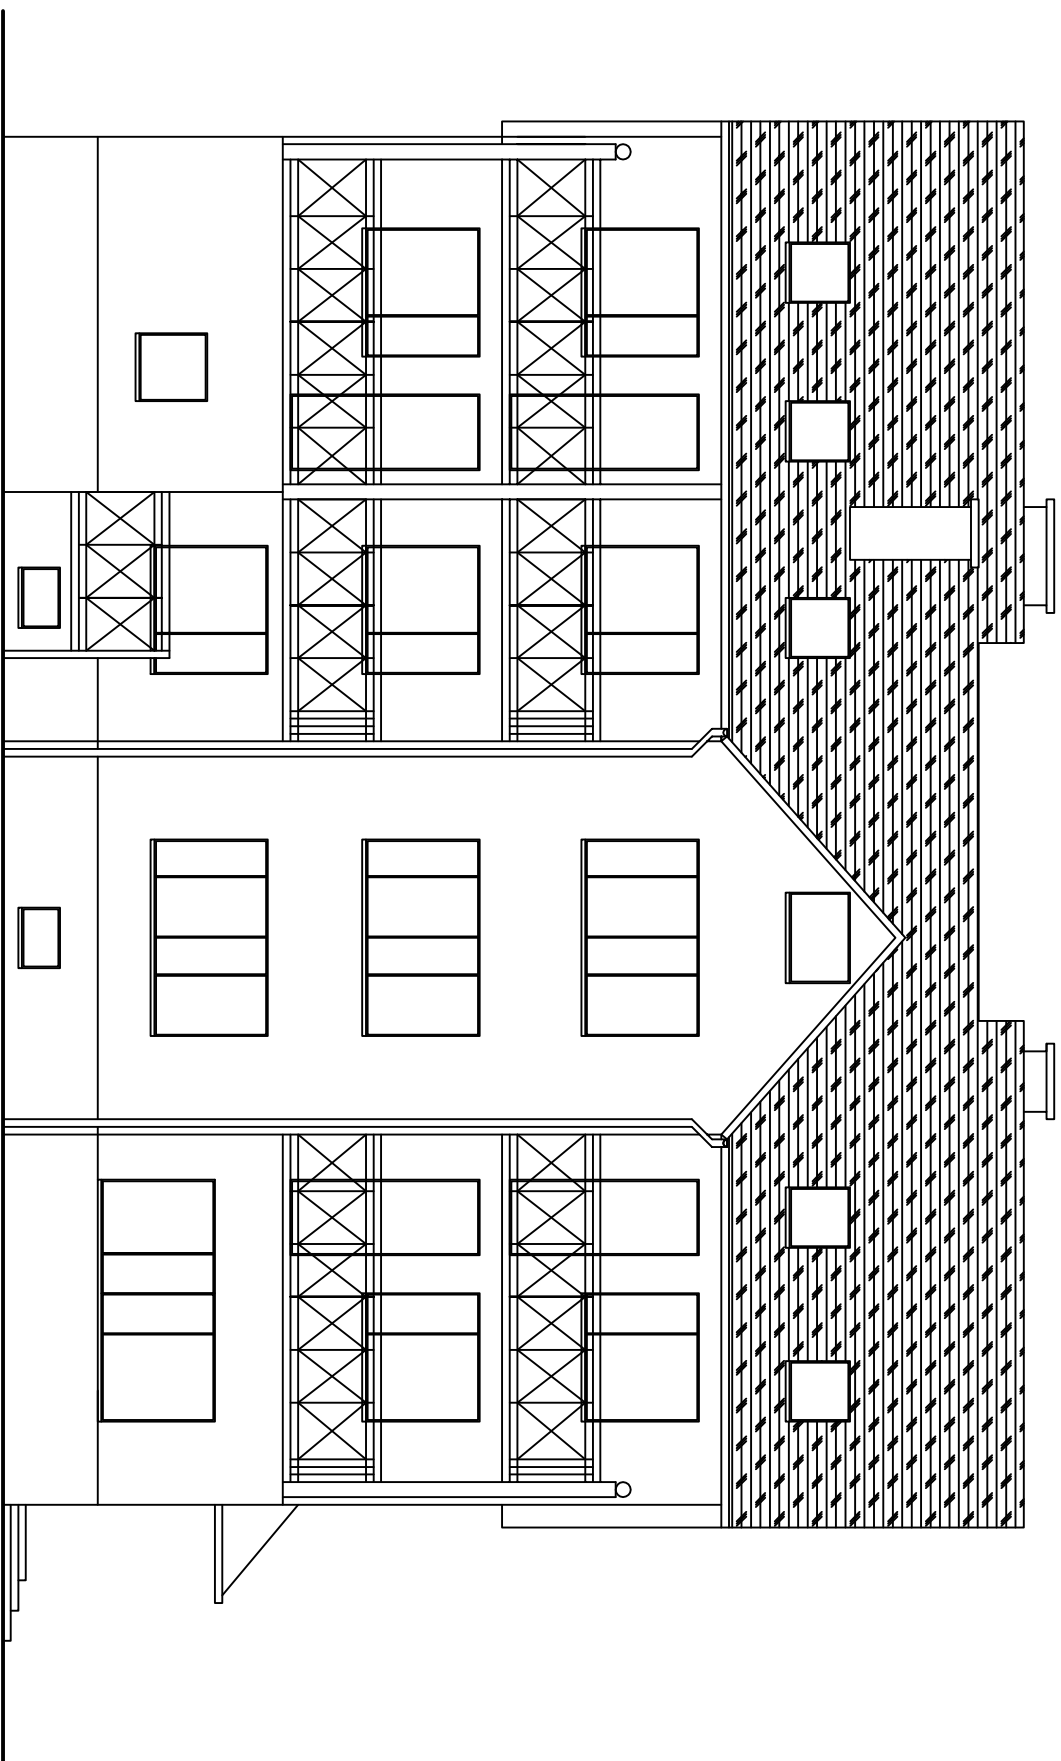

BUDYNEK MIESZKALNY
SKALA 1:100

Budynek mieszkalny Elewacja południowa			
Adres	ul. Dąbrowskiego 47, 64-980 Trzcianka		
Inwestor	Spółdzielnia Mieszkaniowa Trzcianka os. Słowackiego 24, 64-980 Trzcianka		
Opracowała	mgr inż. Katarzyna Pisarek-Kondracka		grudzień 2019
Projektował	mgr inż. Krzysztof Pisarek	460/87	Nr rys. T-1