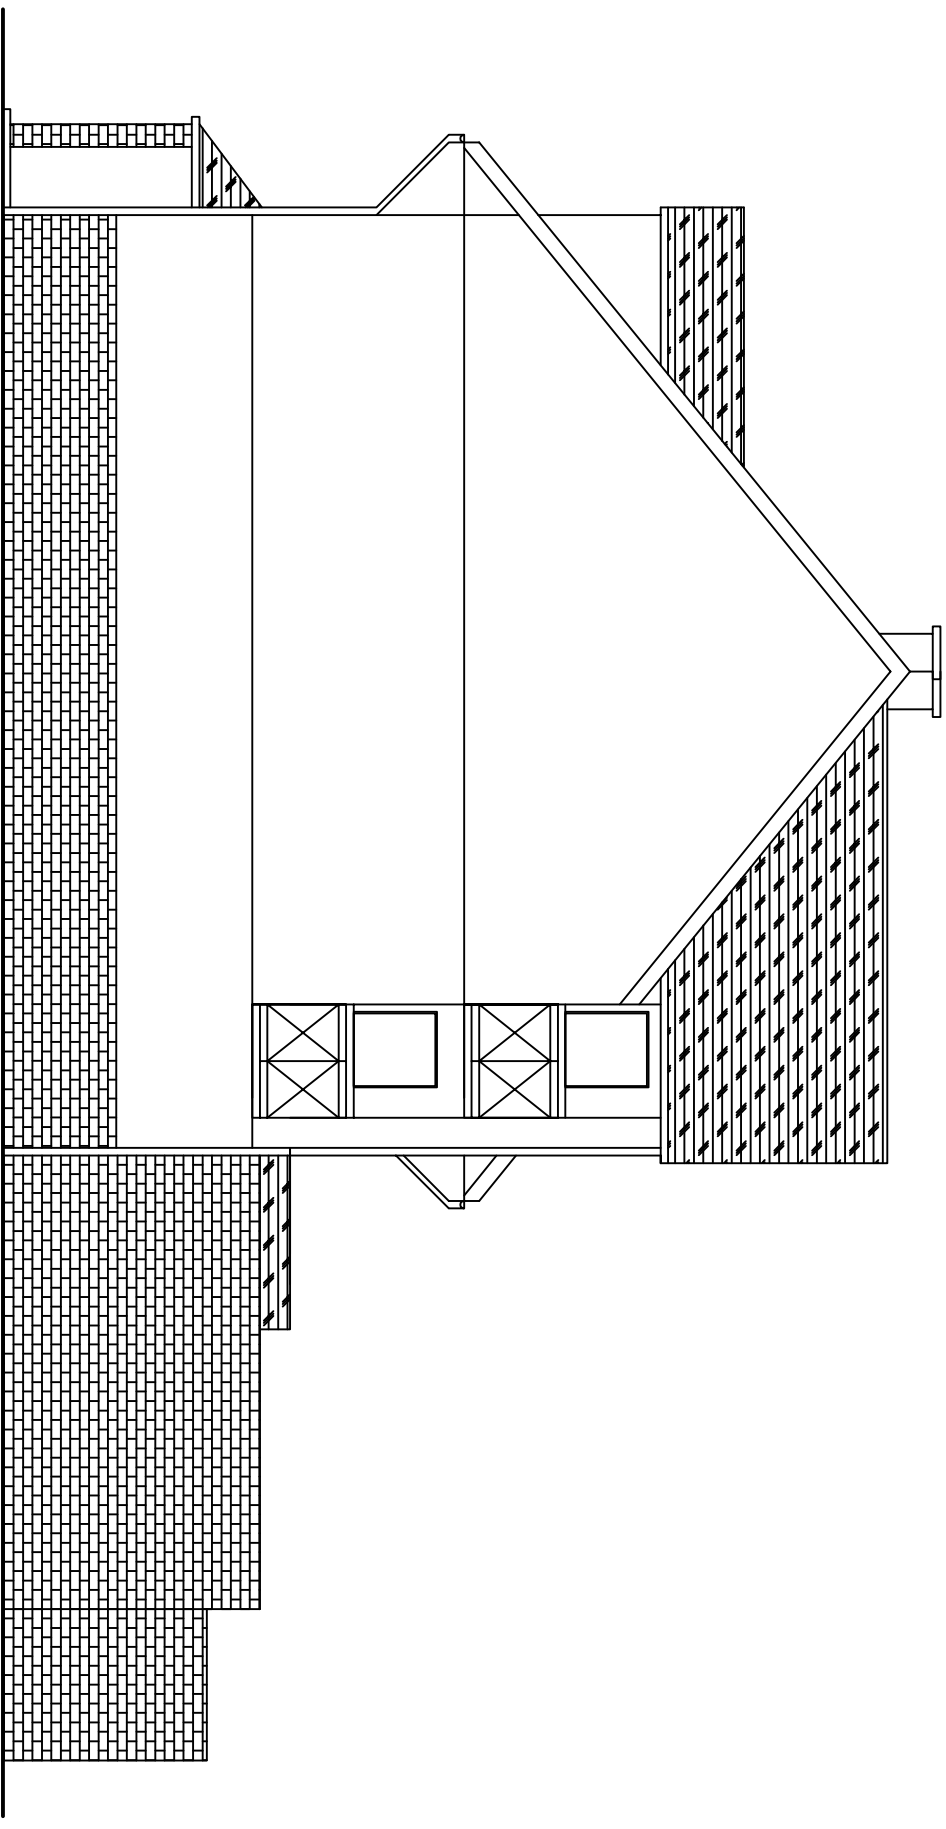

BUDYNEK MIESZKALNY

SKALA 1:100

Budynek mieszkalny Elewacja zachodnia			
Adres	ul. Dąbrowskiego 15A, 64-980 Trzcianka		
Inwestor	Spółdzielnia Mieszkaniowa Trzcianka os. Słowackiego 24, 64-980 Trzcianka		
Opracowała	mgr inż. Katarzyna Pisarek-Kondracka		grudzień 2019
Projektował	mgr inż. Krzysztof Pisarek	460/87	Nr rys. T-3