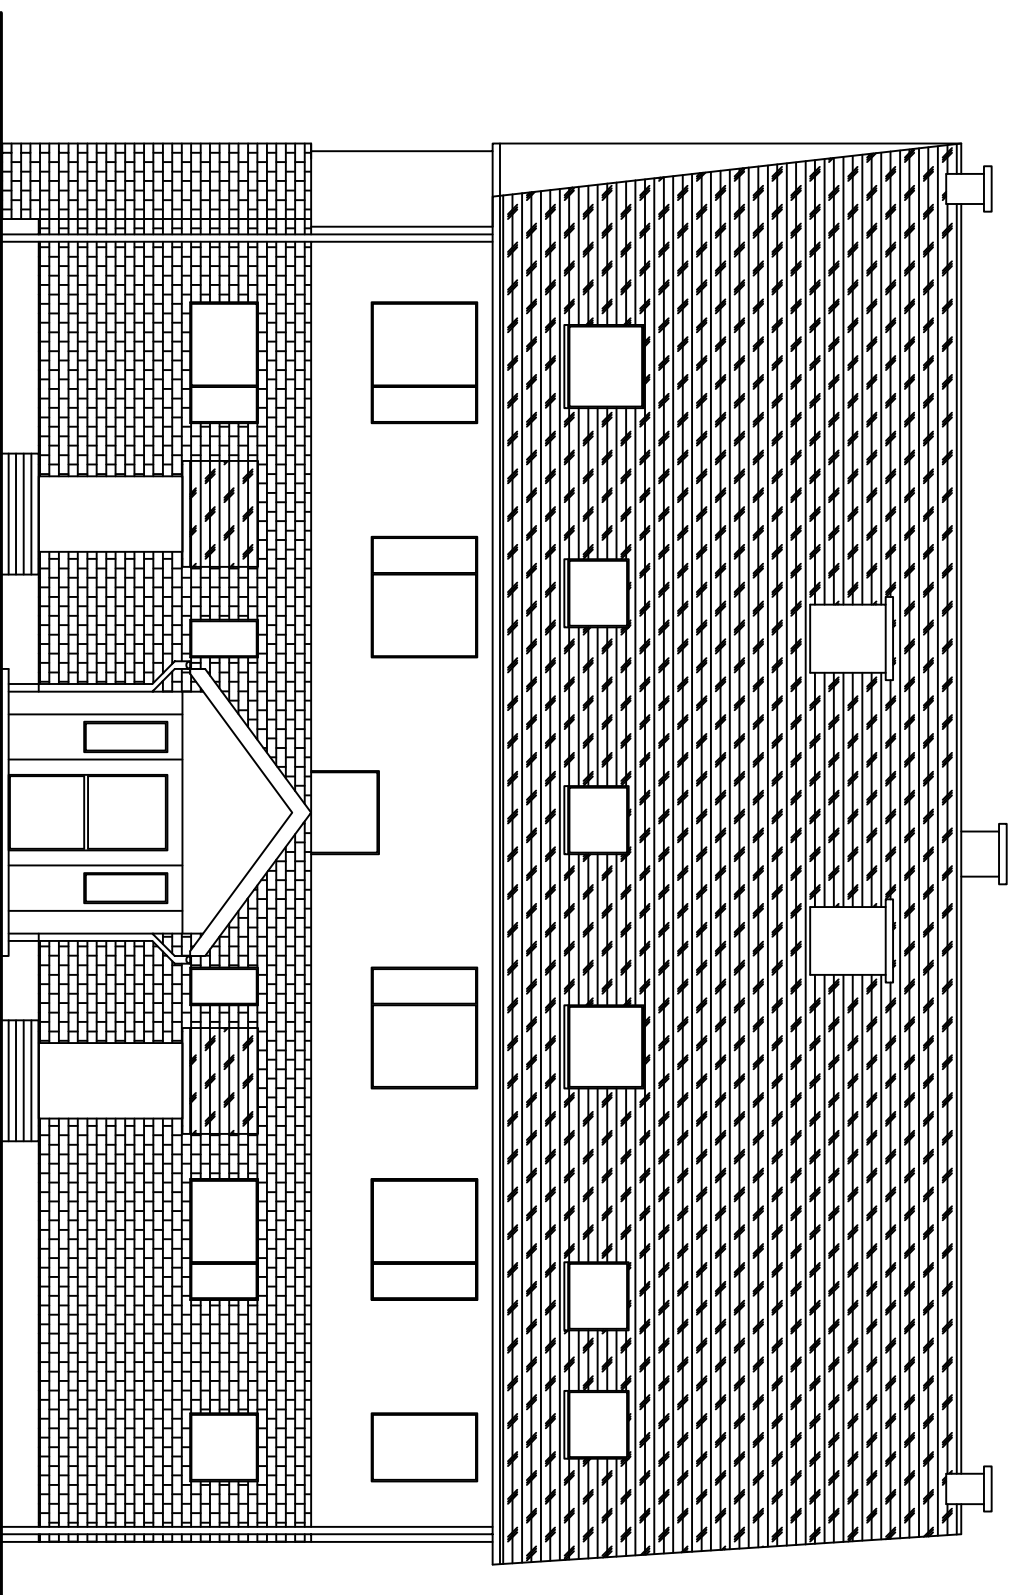

BUDYNEK MIESZKALNY
SKALA 1:100

Budynek mieszkalny
Elewacja północna

Adres	ul. Dąbrowskiego 15, 64-980 Trzcianka		
Inwestor	Spółdzielnia Mieszkaniowa Trzcianka os. Słowackiego 24, 64-980 Trzcianka		
Opracowała	mgr inż. Katarzyna Pisarek-Kondracka		grudzień 2019
Projektował	mgr inż. Krzysztof Pisarek	460/87	Nr rys. T-2