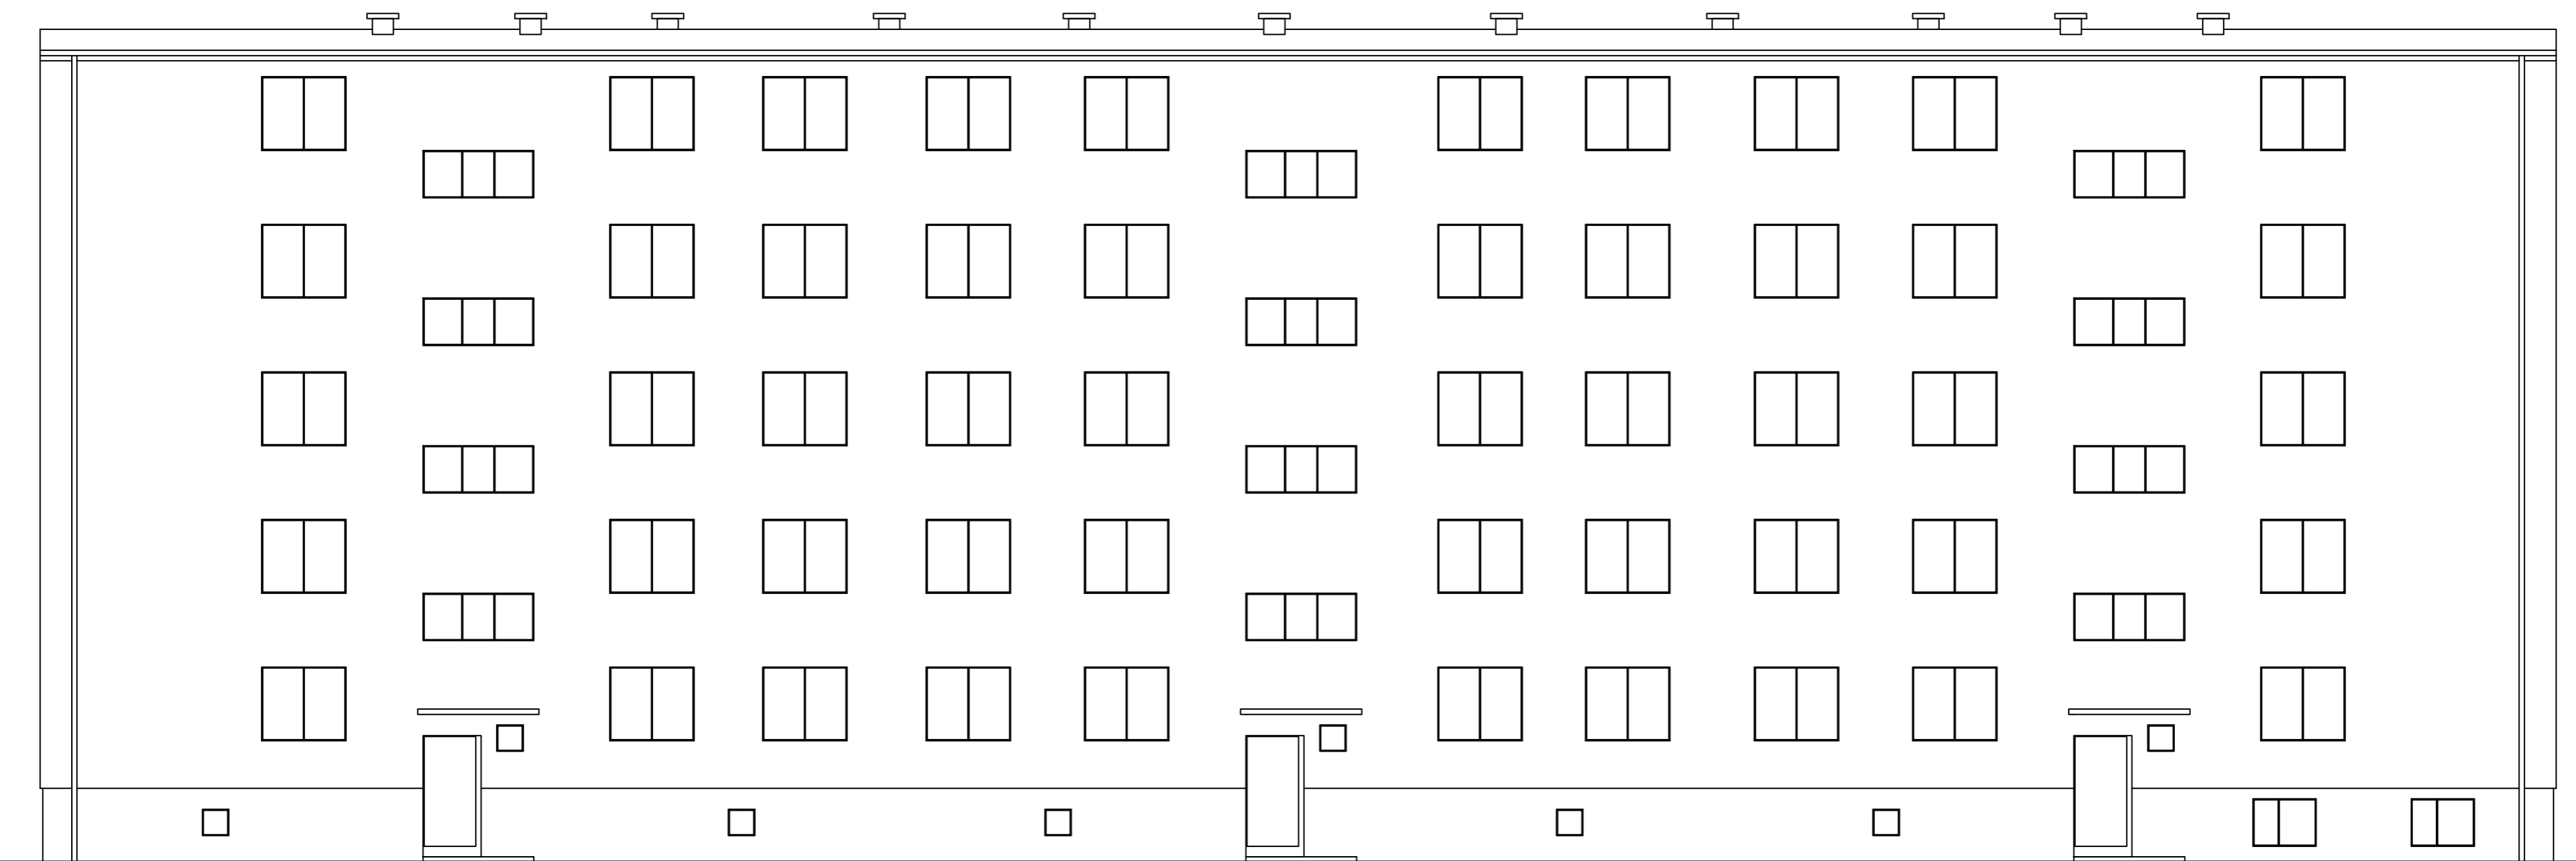

BUDYNEK MIESZKALNY
SKALA 1:100

Budynek mieszkalny Elewacja północna			
Adres	ul. Wojska Polskiego 95-97, 64-761 Krzyż Wielkopolski		
Inwestor	Spółdzielnia Mieszkaniowa Trzcianka os. Słowackiego 24, 64-980 Trzcianka		
Opracowała	mgr inż. Katarzyna Pisarek-Kondracka		grudzień 2019
Projektował	mgr inż. Krzysztof Pisarek	460/87	Nr rys. T-4