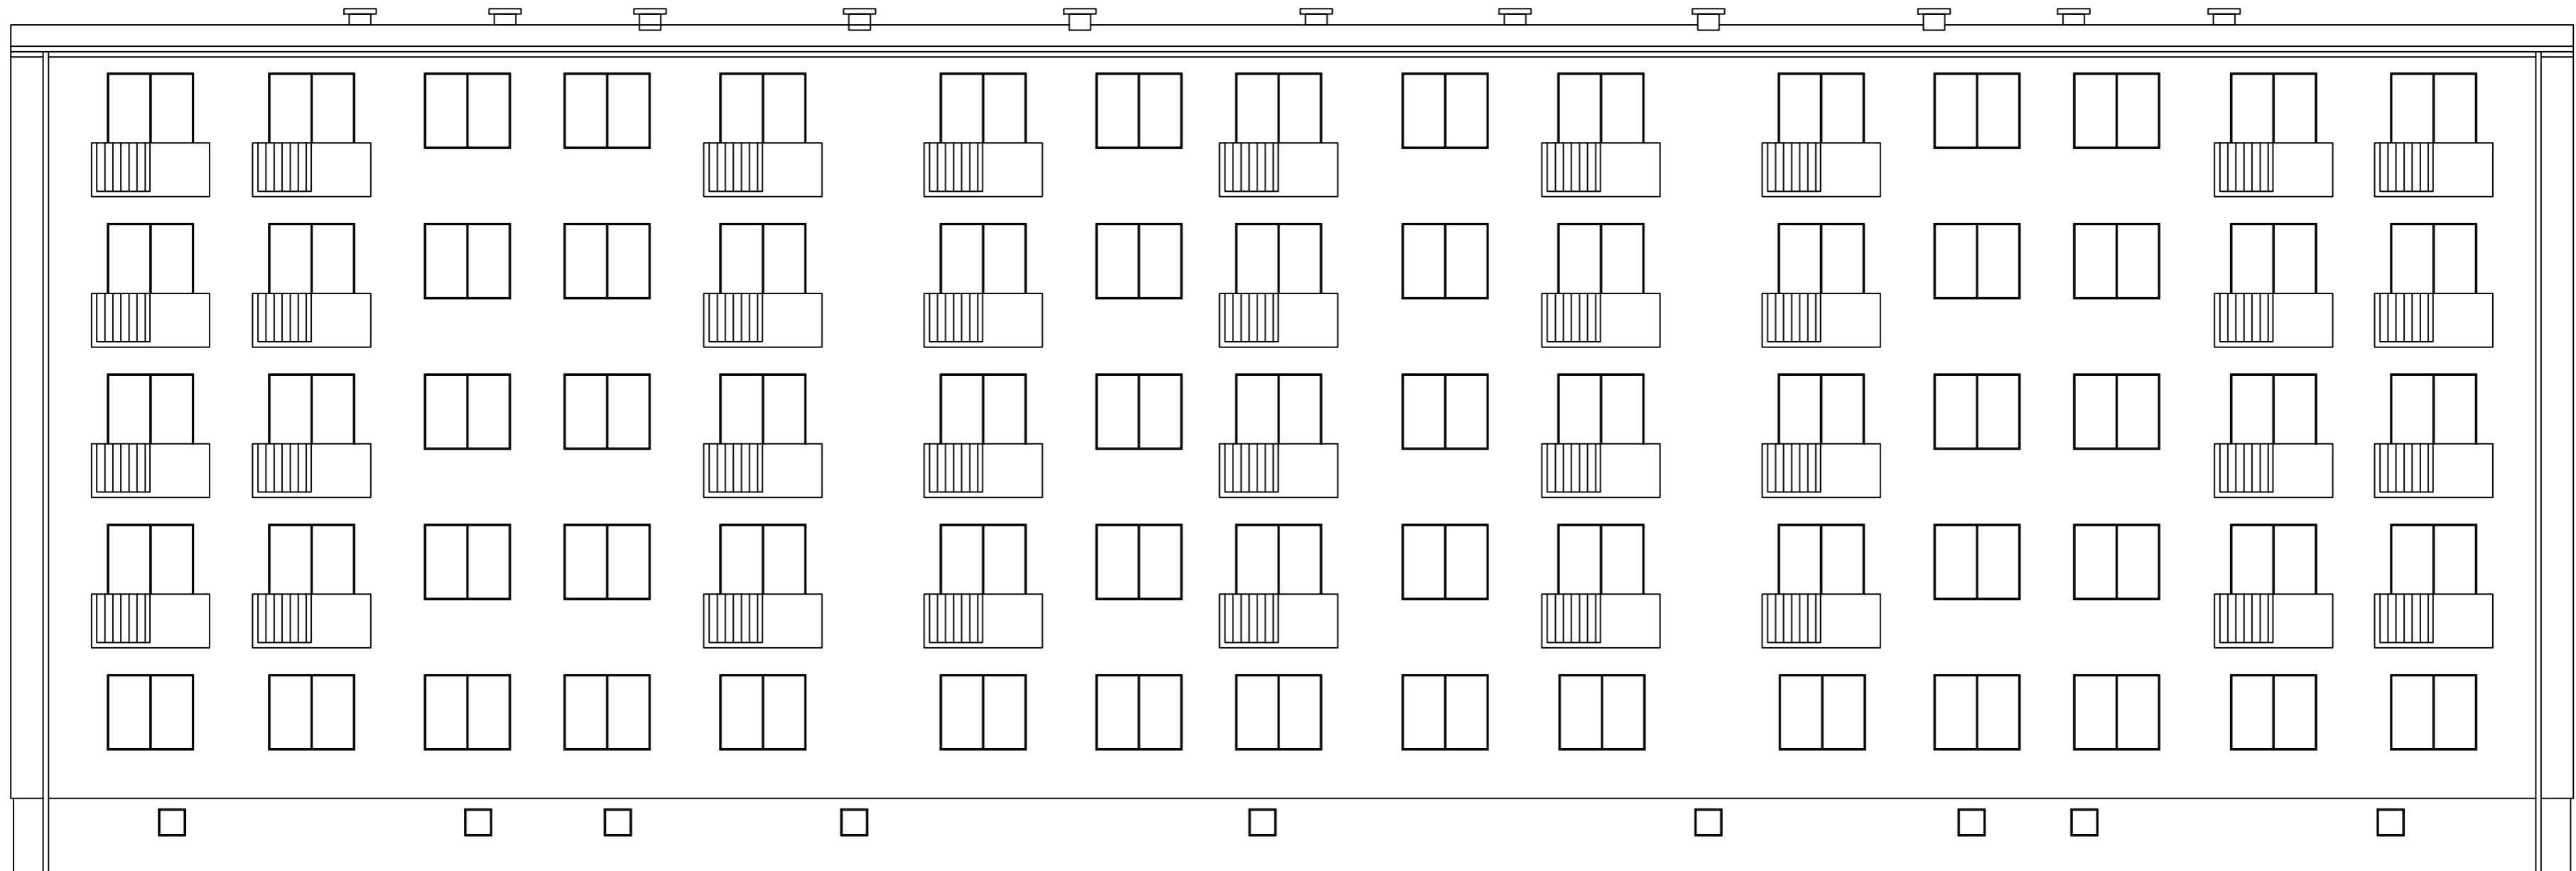

BUDYNEK MIESZKALNY  
SKALA 1:100

Budynek mieszkalny Elewacja południowa			
Adres	ul. Wojska Polskiego 95-97, 64-761 Krzyż Wielkopolski		
Inwestor	Spółdzielnia Mieszkaniowa Trzcianka os. Słowackiego 24, 64-980 Trzcianka		
Opracowała	mgr inż. Katarzyna Pisarek-Kondracka		grudzień 2019
Projektował	mgr inż. Krzysztof Pisarek	460/87	Nr rys. T-3