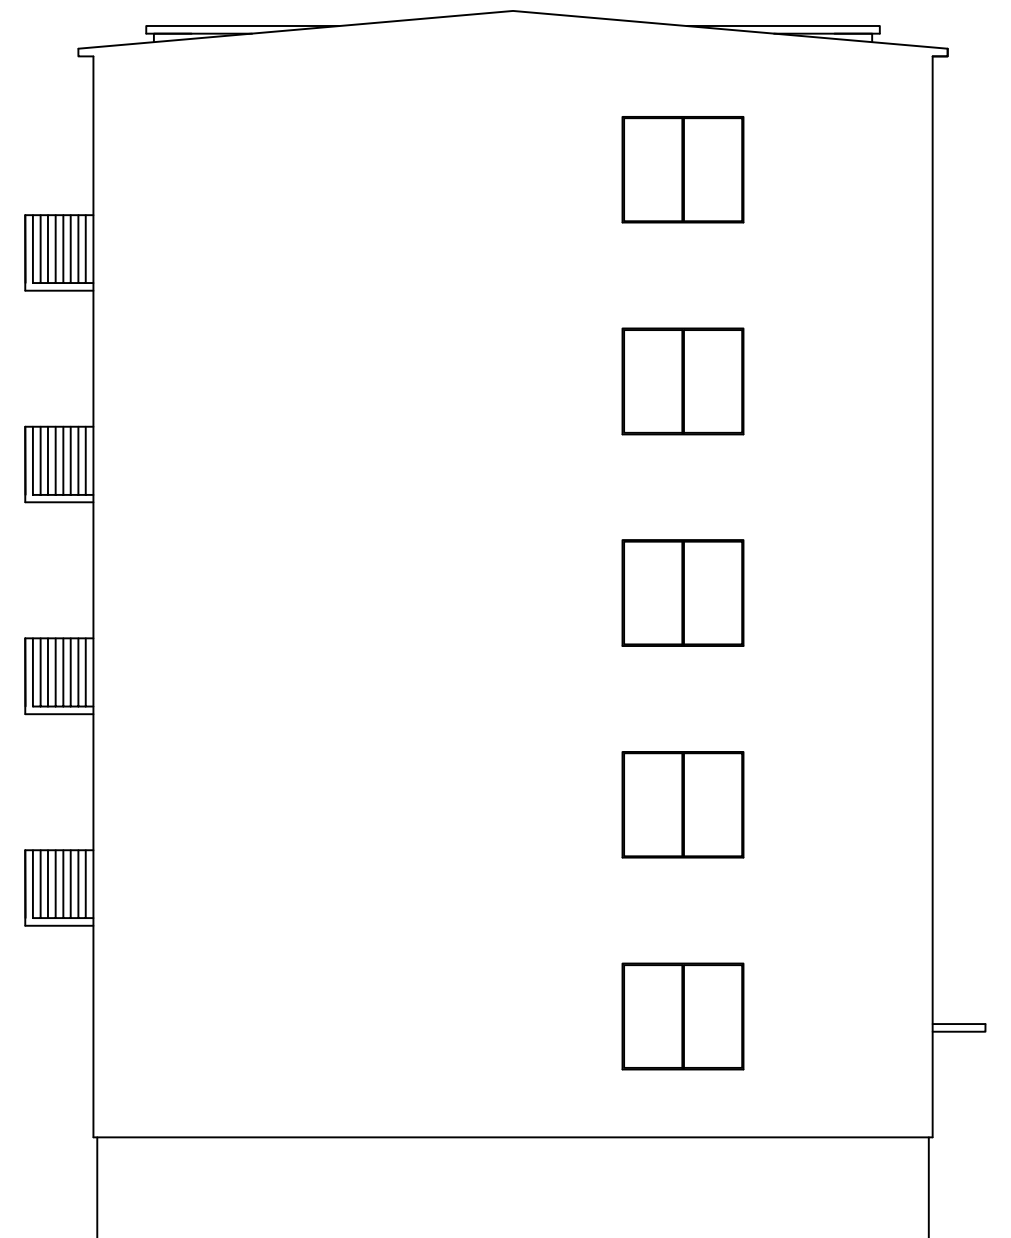

BUDYNEK MIESZKALNY SKALA 1:100

Budynek mieszkalny Elewacja wschodnia			
Adres	<i>ul. Wojska Polskiego 95-97, 64-761 Krzyż Wielkopolski</i>		
Inwestor	<i>Spółdzielnia Mieszkaniowa Trzcianka os. Słowackiego 24, 64-980 Trzcianka</i>		
Opracowała	<i>mgr inż. Katarzyna Pisarek-Kondracka</i>		grudzień 2019
Projektował	<i>mgr inż. Krzysztof Pisarek</i>	460/87	Nr rys. T-2