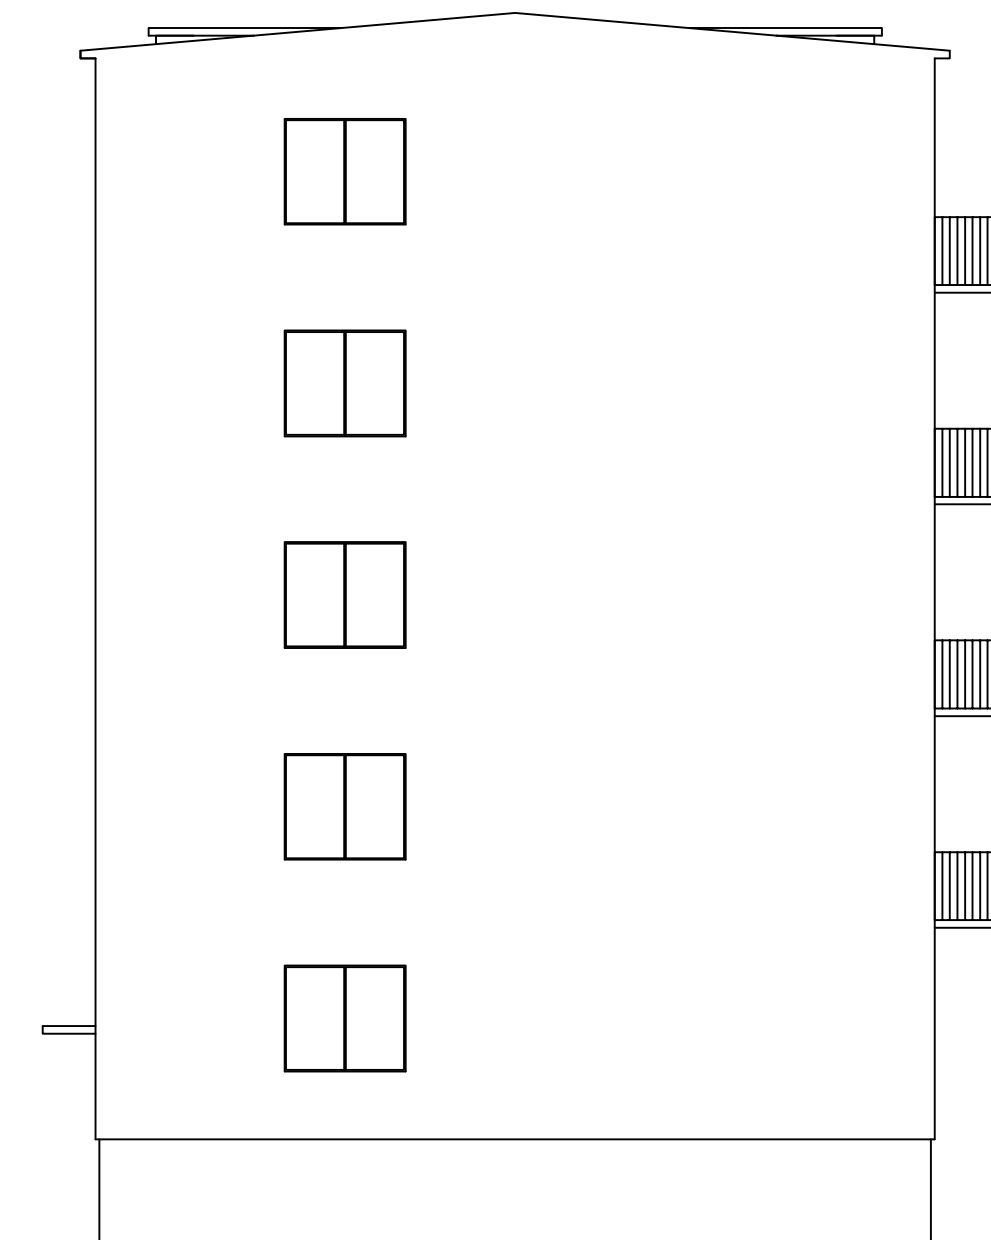

BUDYNEK MIESZKALNY

SKALA 1:100

Budynek mieszkalny Elewacja zachodnia			
Adres	<i>ul. Wojska Polskiego 95-97, 64-761 Krzyż Wielkopolski</i>		
Inwestor	<i>Spółdzielnia Mieszkaniowa Trzcianka os. Słowackiego 24, 64-980 Trzcianka</i>		
Opracowała	<i>mgr inż. Katarzyna Pisarek-Kondracka</i>		grudzień 2019
Projektował	<i>mgr inż. Krzysztof Pisarek</i>	460/87	Nr rys. T-1