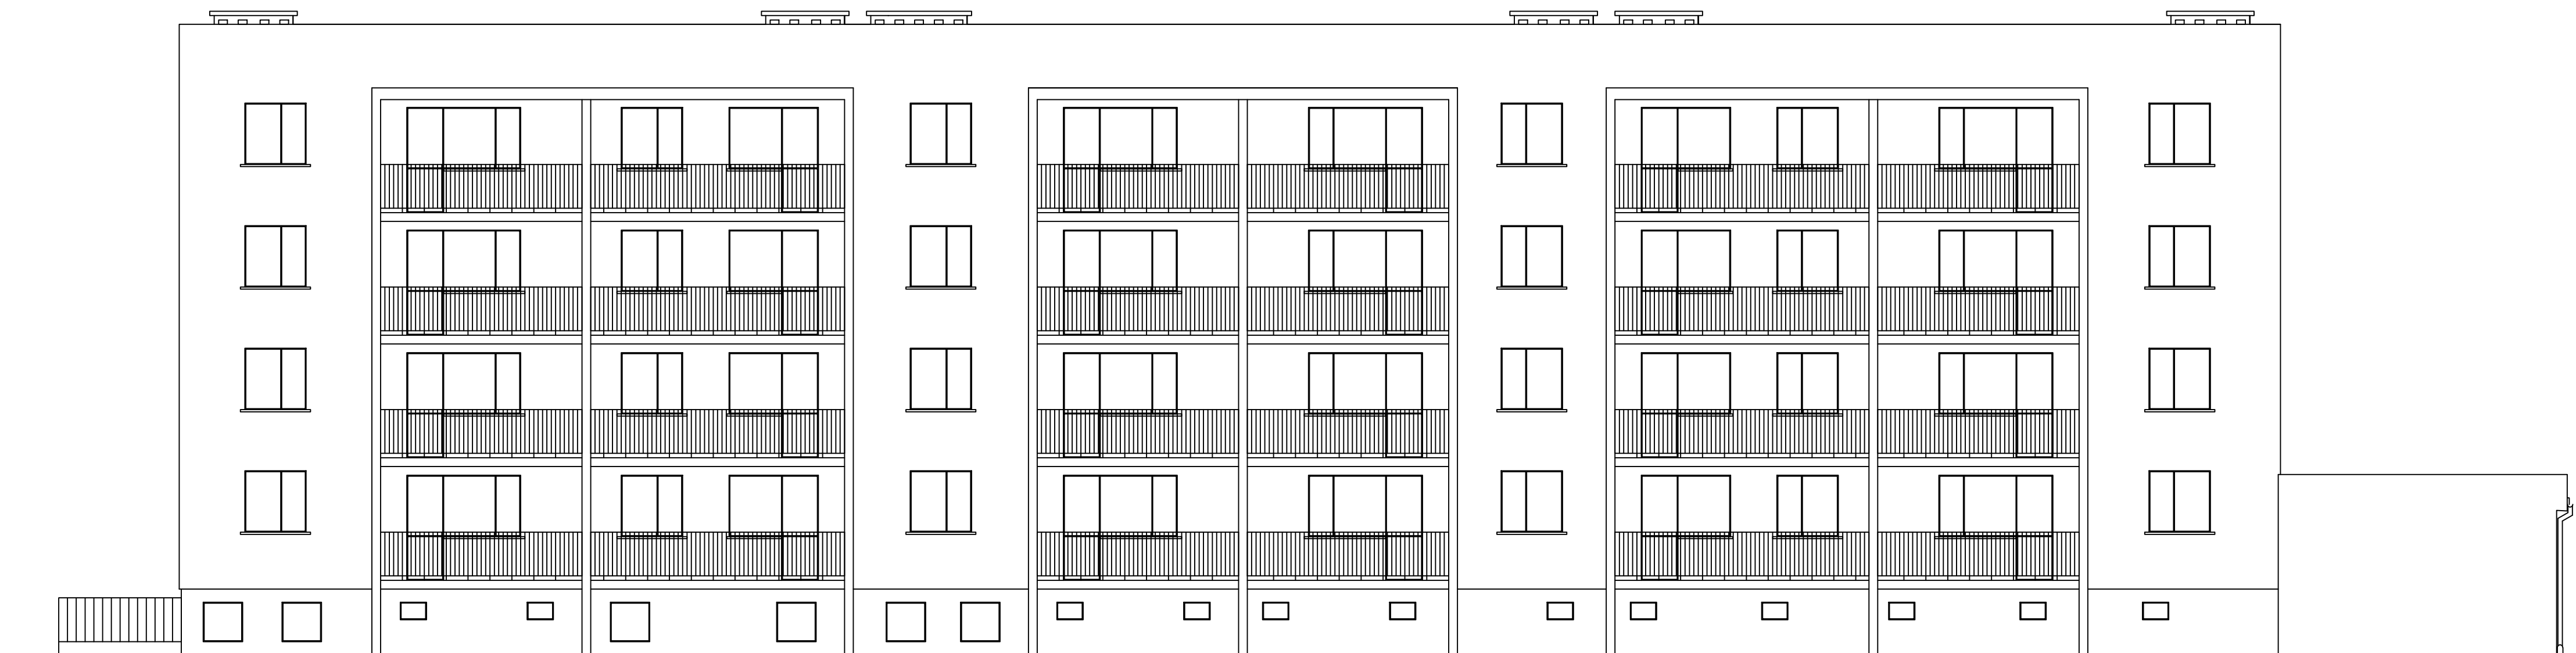

BUDYNEK MIESZKALNY
SKALA 1:100

Budynek mieszkalny
Elewacja południowa

Adres	<i>os. Młodych 8, 64-761 Krzyż Wielkopolski</i>		
Inwestor	<i>Spółdzielnia Mieszkaniowa Trzcianka os. Słowackiego 24, 64-980 Trzcianka</i>		
Opracowała	<i>mgr inż. Katarzyna Pisarek-Kondracka</i>		grudzień 2019
Projektował	<i>mgr inż. Krzysztof Pisarek</i>	460/87	Nr rys. T-3