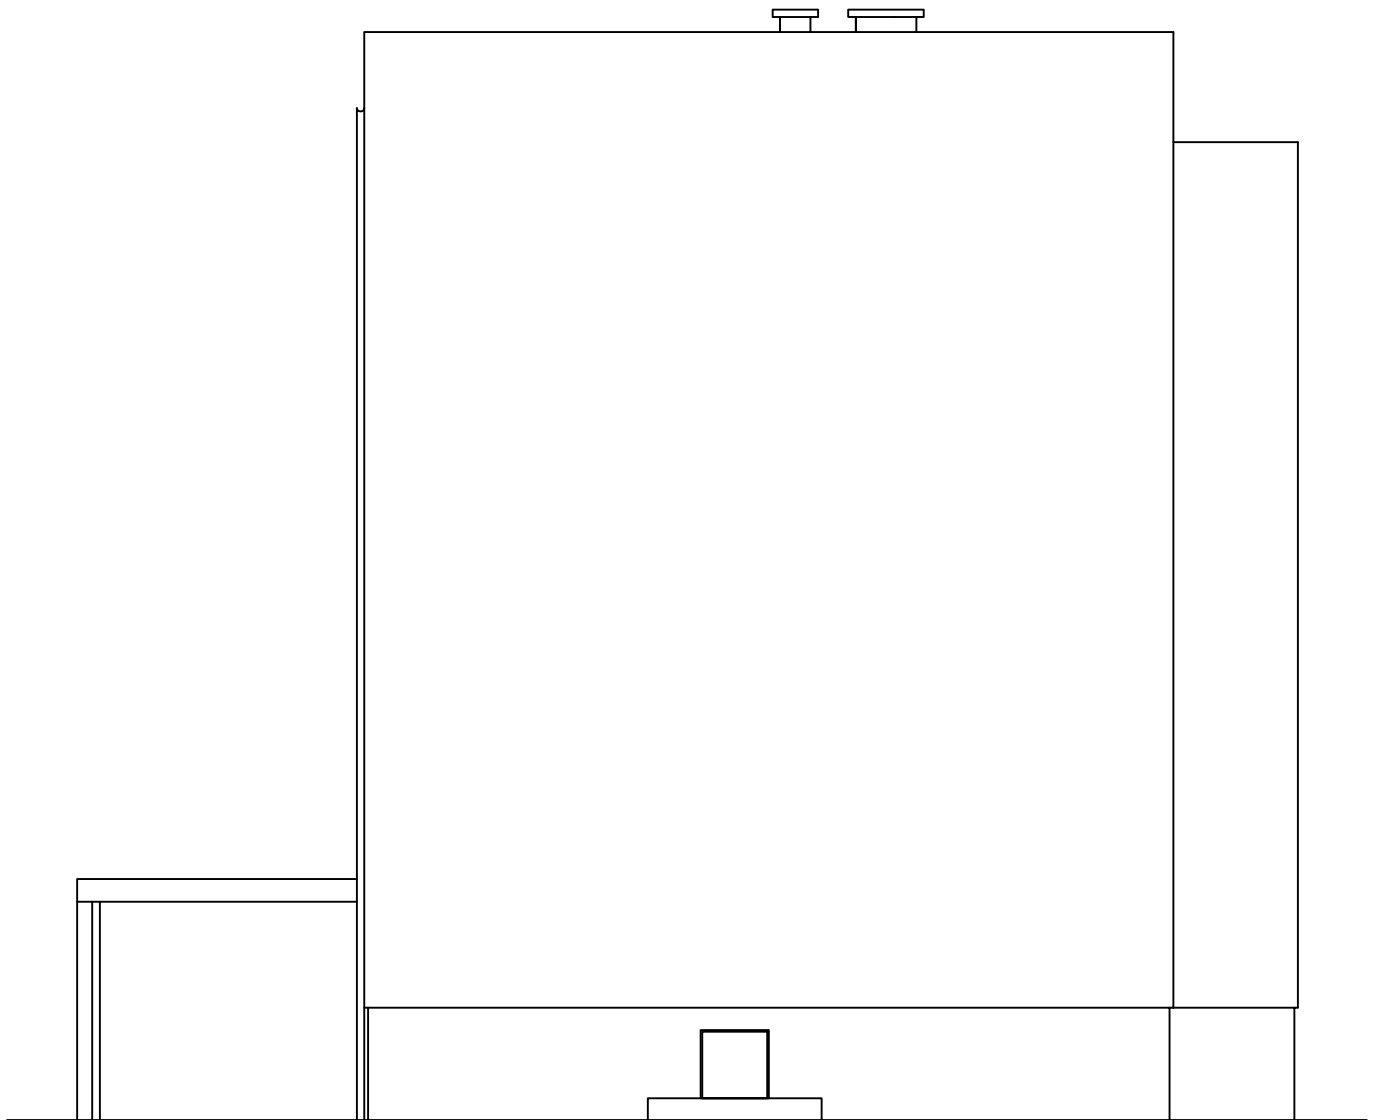

# BUDYNEK MIESZKALNY

## SKALA 1:100

Budynek mieszkalny Elewacja zachodnia			
Adres	<i>os. Młodych 8, 64-761 Krzyż Wielkopolski</i>		
Inwestor	<i>Spółdzielnia Mieszkaniowa Trzcianka os. Słowackiego 24, 64-980 Trzcianka</i>		
Opracowała	<i>mgr inż. Katarzyna Pisarek-Kondracka</i>		grudzień 2019
Projektował	<i>mgr inż. Krzysztof Pisarek</i>	460/87	Nr rys. T-1