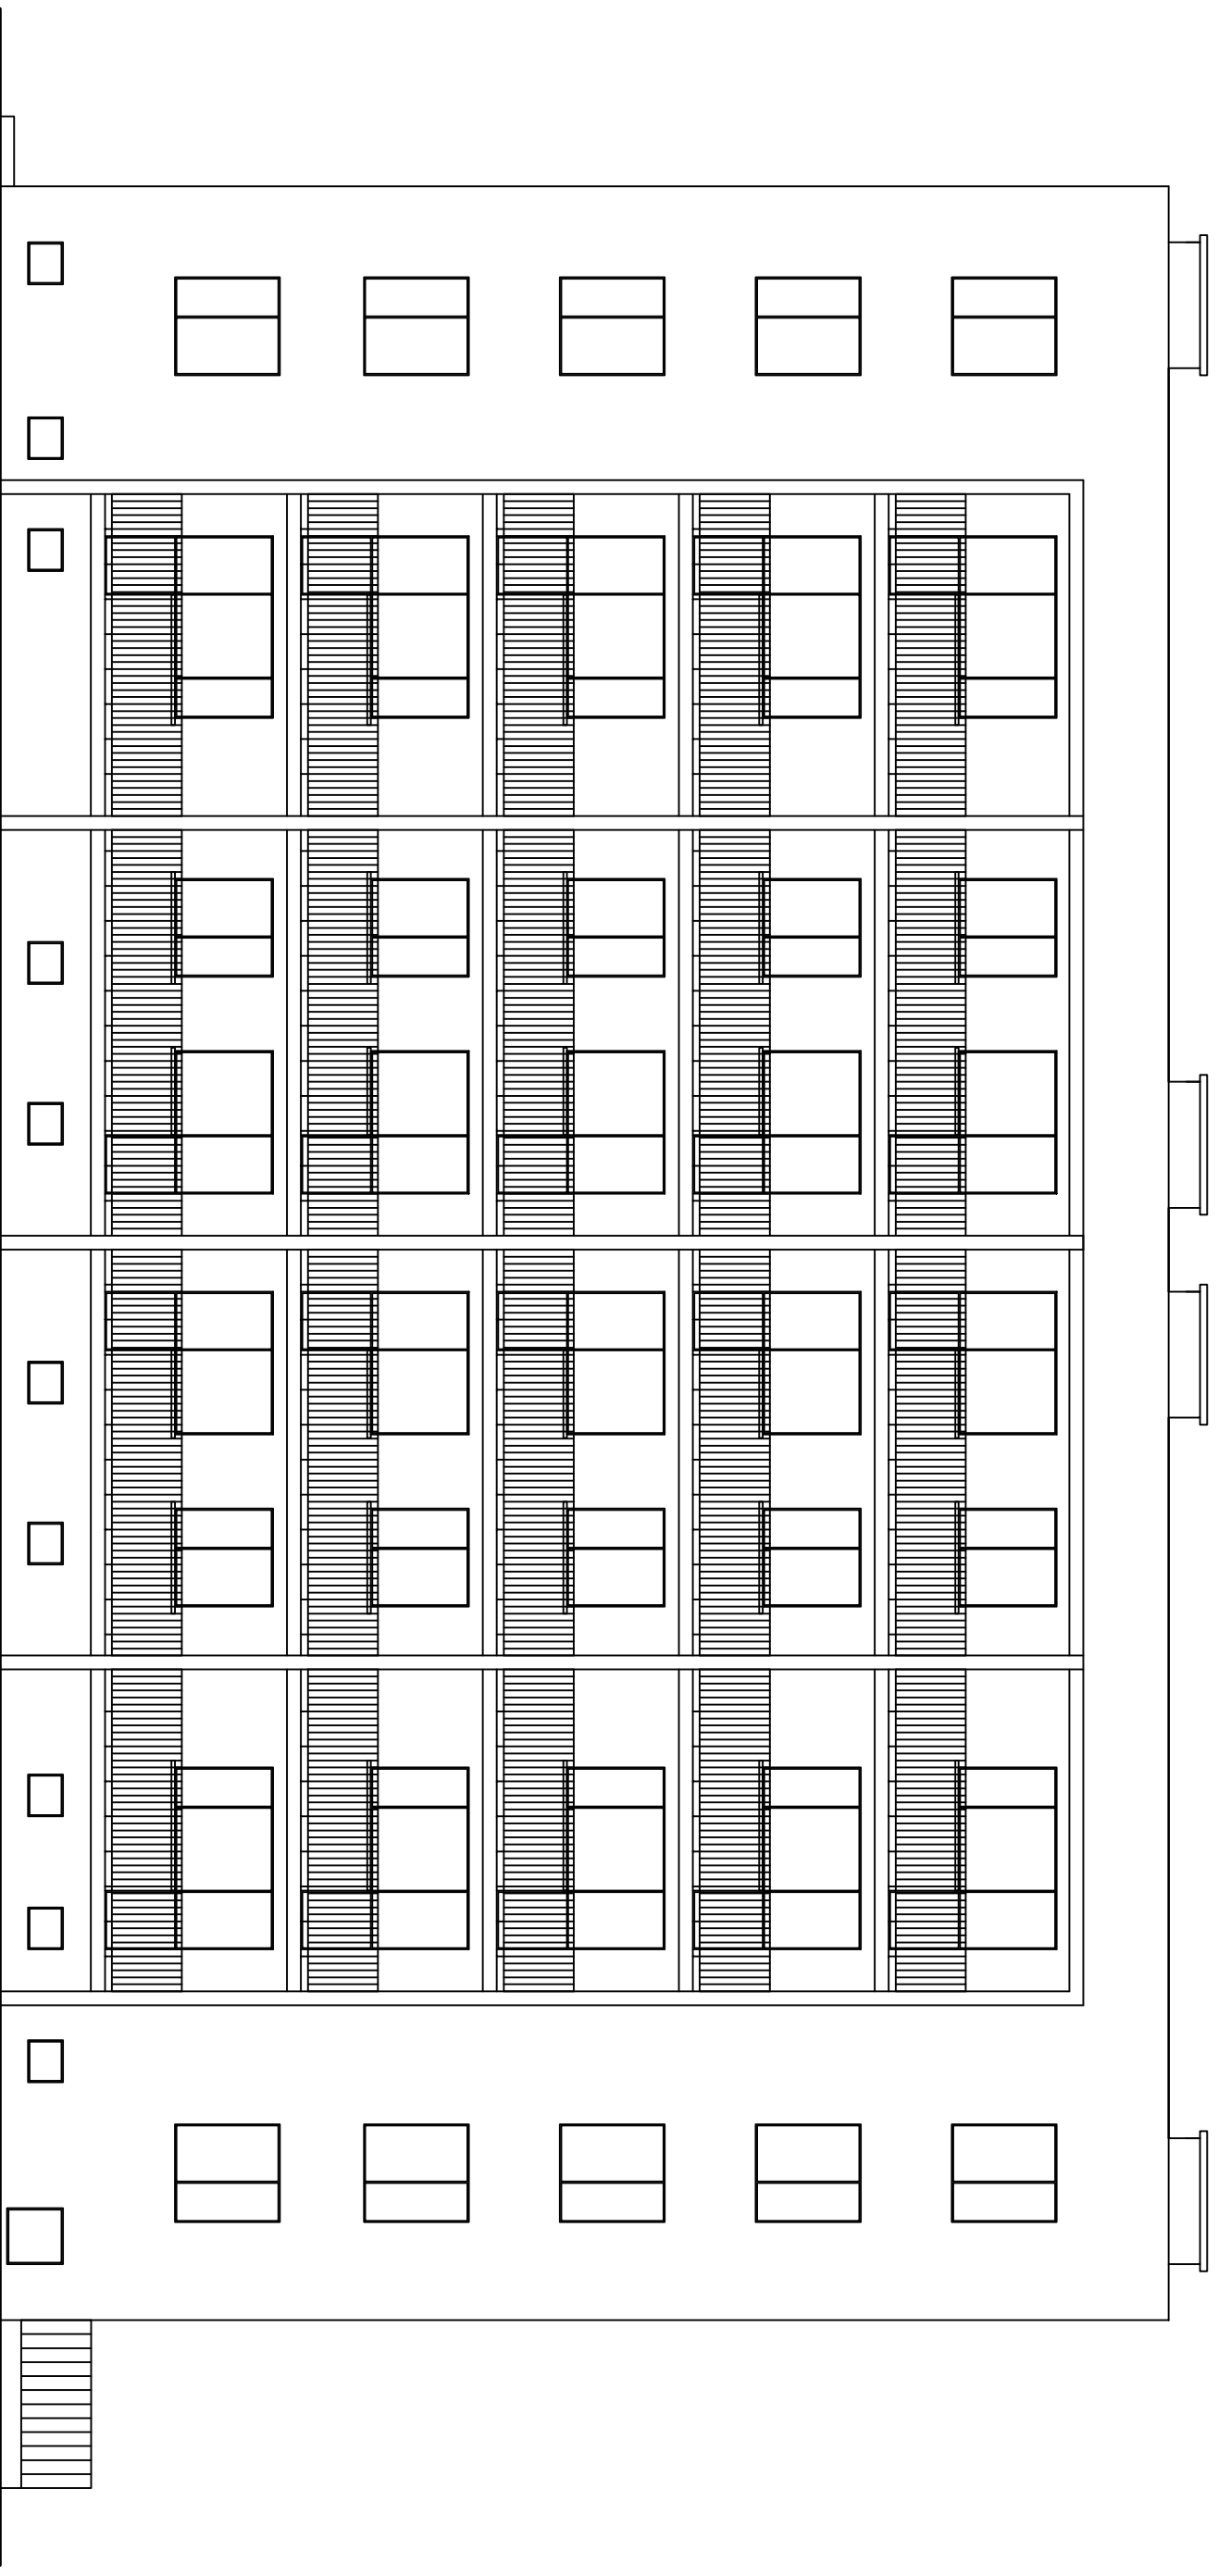

BUDYNEK MIESZKALNY  
SKALA 1:100

Budynek mieszkalny Elewacja wschodnia			
Adres	os. Młodych 7, 64-761 Krzyż Wielkopolski		
Inwestor	Spółdzielnia Mieszaniowa Trzcianka os. Słowackiego 24, 64-980 Trzcianka		
Opracowała	mgr inż. Katarzyna Pisarek-Kondracka		grudzień 2019
Projektował	mgr inż. Krzysztof Pisarek	460/87	Nr rys. T-3