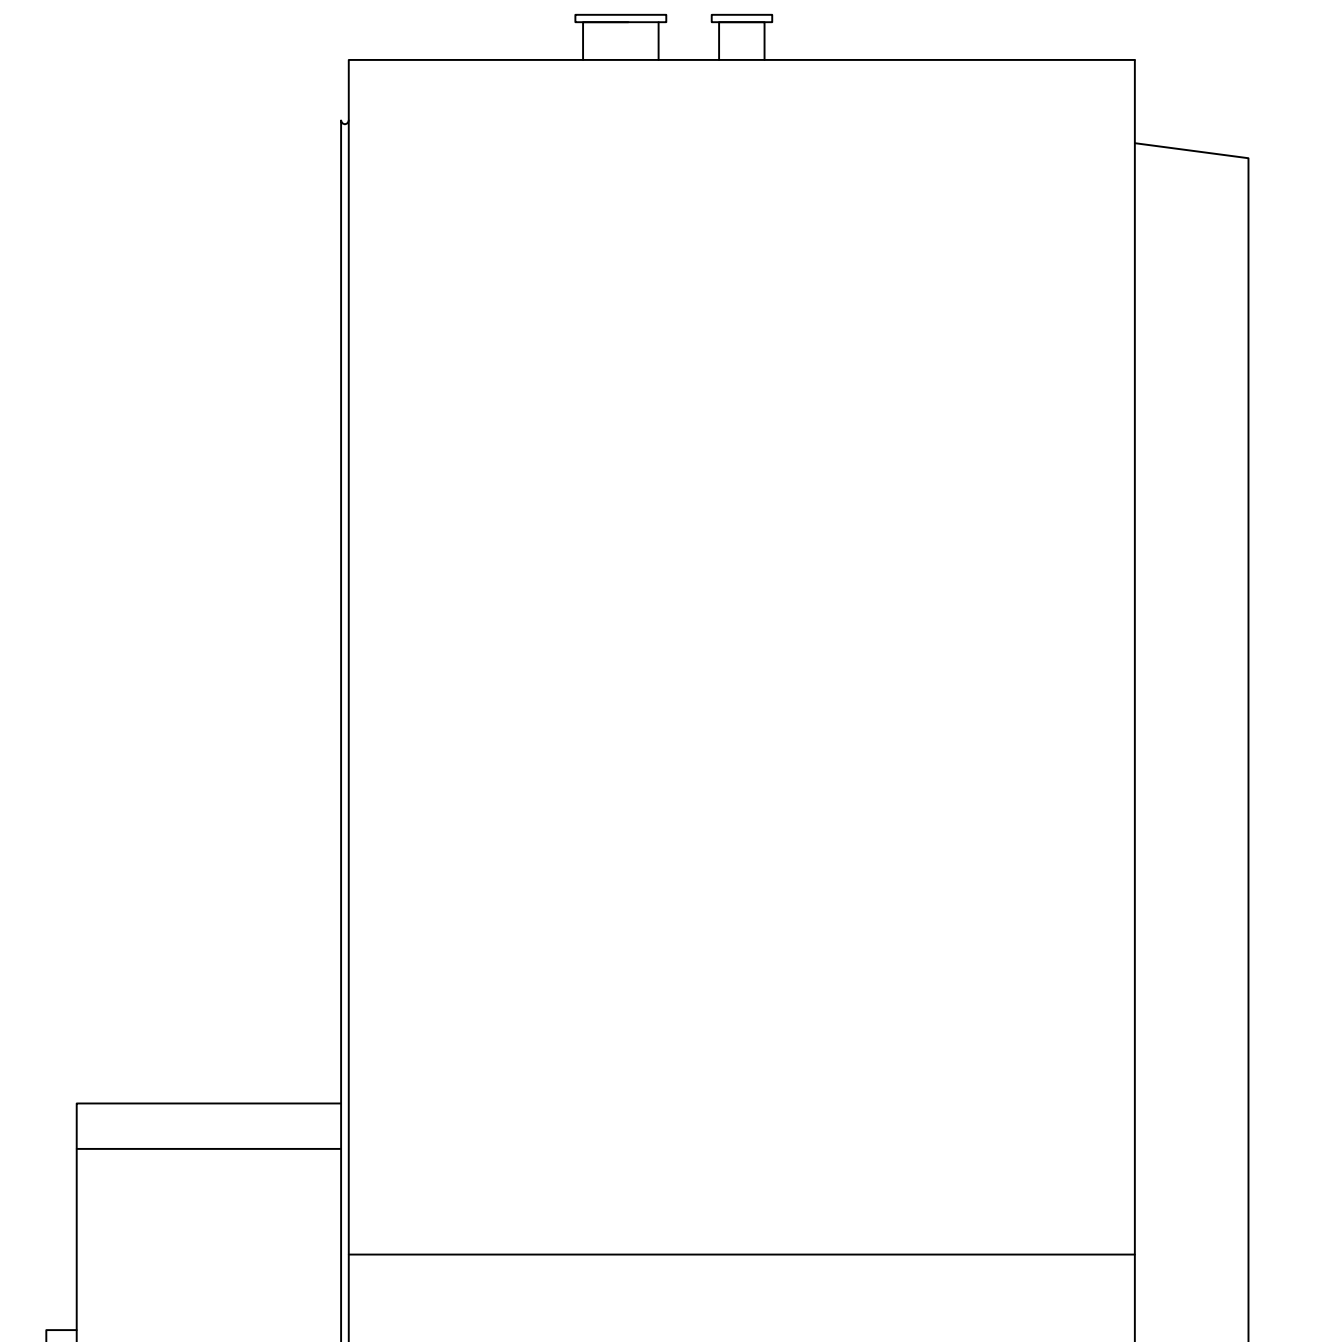

# BUDYNEK MIESZKALNY

## SKALA 1:100

Budynek mieszkalny Elewacja południowa			
Adres	<i>os. Młodych 7, 64-761 Krzyż Wielkopolski</i>		
Inwestor	<i>Spółdzielnia Mieszkaniowa Trzcianka os. Słowackiego 24, 64-980 Trzcianka</i>		
Opracowała	<i>mgr inż. Katarzyna Pisarek-Kondracka</i>		grudzień 2019
Projektował	<i>mgr inż. Krzysztof Pisarek</i>	460/87	Nr rys. T-1