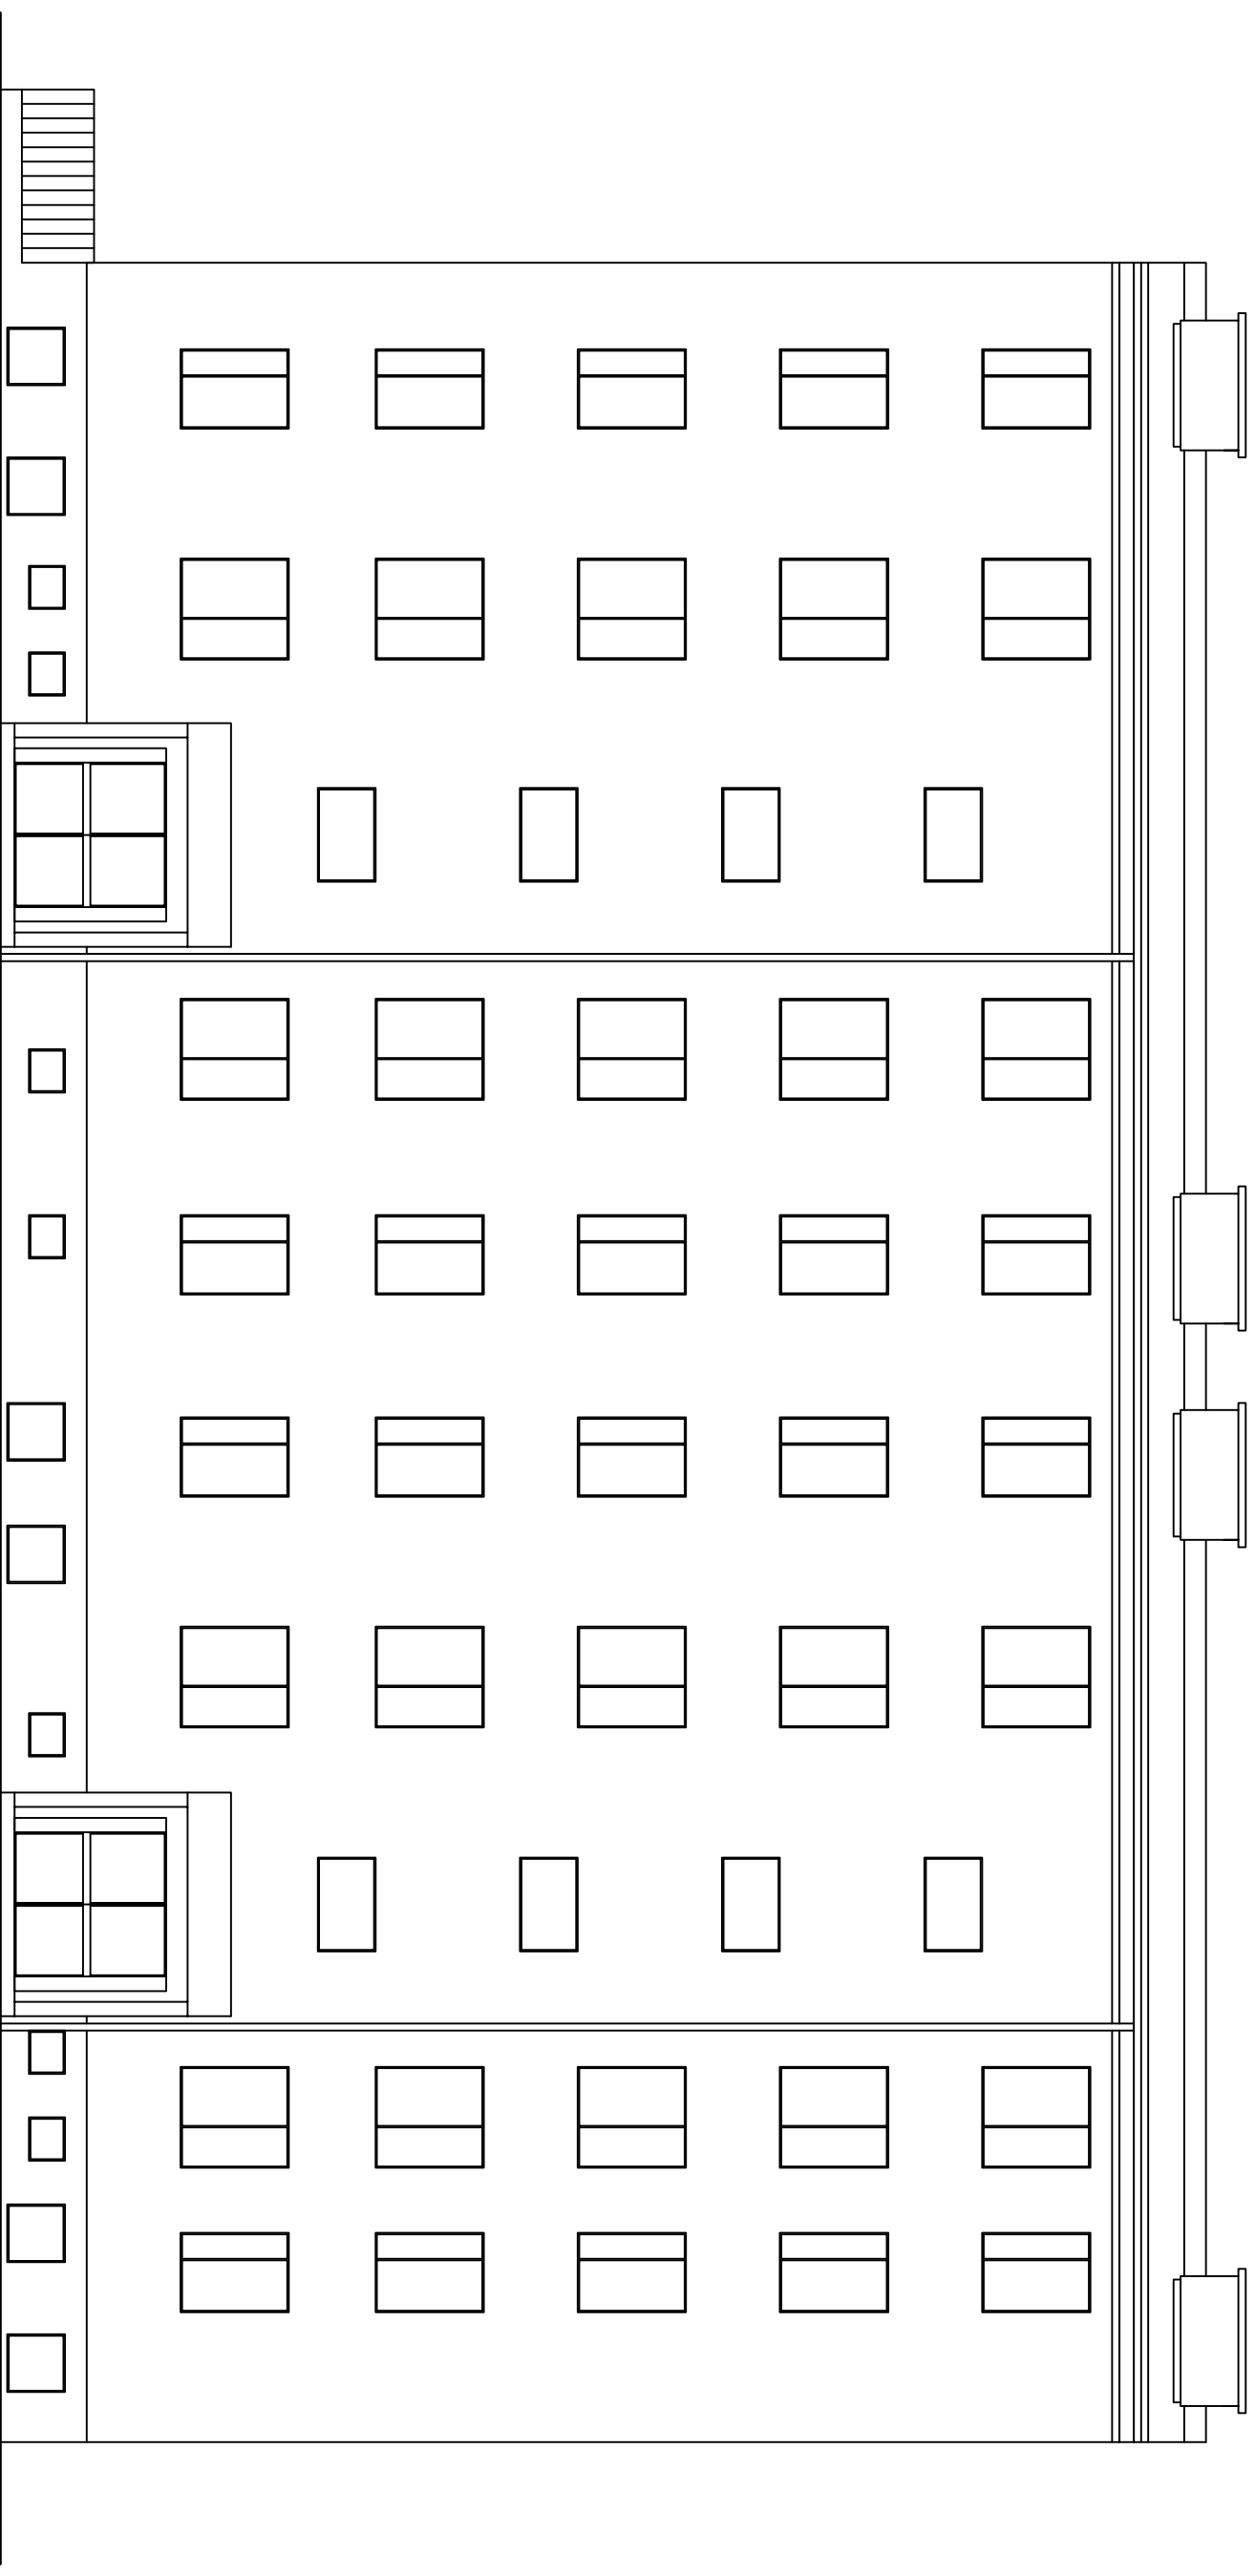

BUDYNEK MIESZKALNY  
SKALA 1:100

Budynek mieszkalny Elewacja zachodnia			
Adres	os. Młodych 7, 64-761 Krzyż Wielkopolski		
Inwestor	Spółdzielnia Mieszaniowa Trzcianka os. Słowackiego 24, 64-980 Trzcianka		
Opracowała	mgr inż. Katarzyna Pisarek-Kondracka		grudzień 2019
Projektował	mgr inż. Krzysztof Pisarek		460/87 Nr rys. T-4