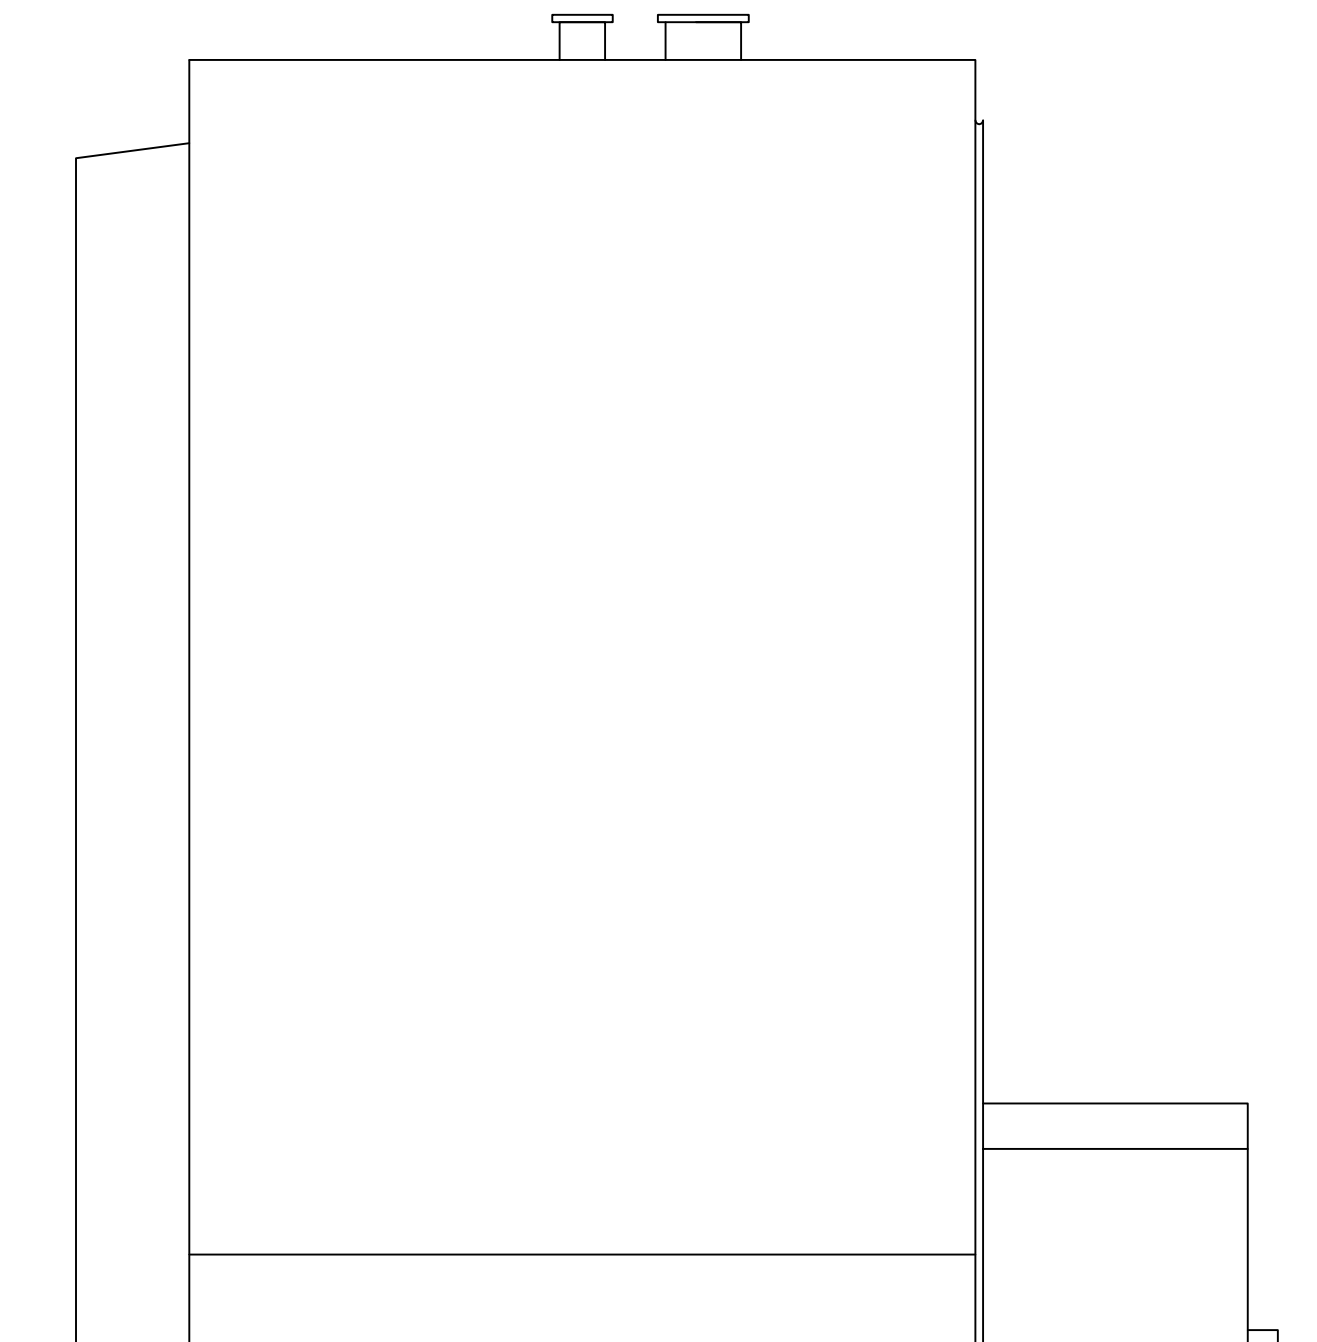

BUDYNEK MIESZKALNY

SKALA 1:100

Budynek mieszkalny Elewacja północna			
Adres	<i>os. Młodych 7, 64-761 Krzyż Wielkopolski</i>		
Inwestor	<i>Spółdzielnia Mieszkaniowa Trzcianka os. Słowackiego 24, 64-980 Trzcianka</i>		
Opracowała	<i>mgr inż. Katarzyna Pisarek-Kondracka</i>		grudzień 2019
Projektował	<i>mgr inż. Krzysztof Pisarek</i>	460/87	Nr rys. T-2