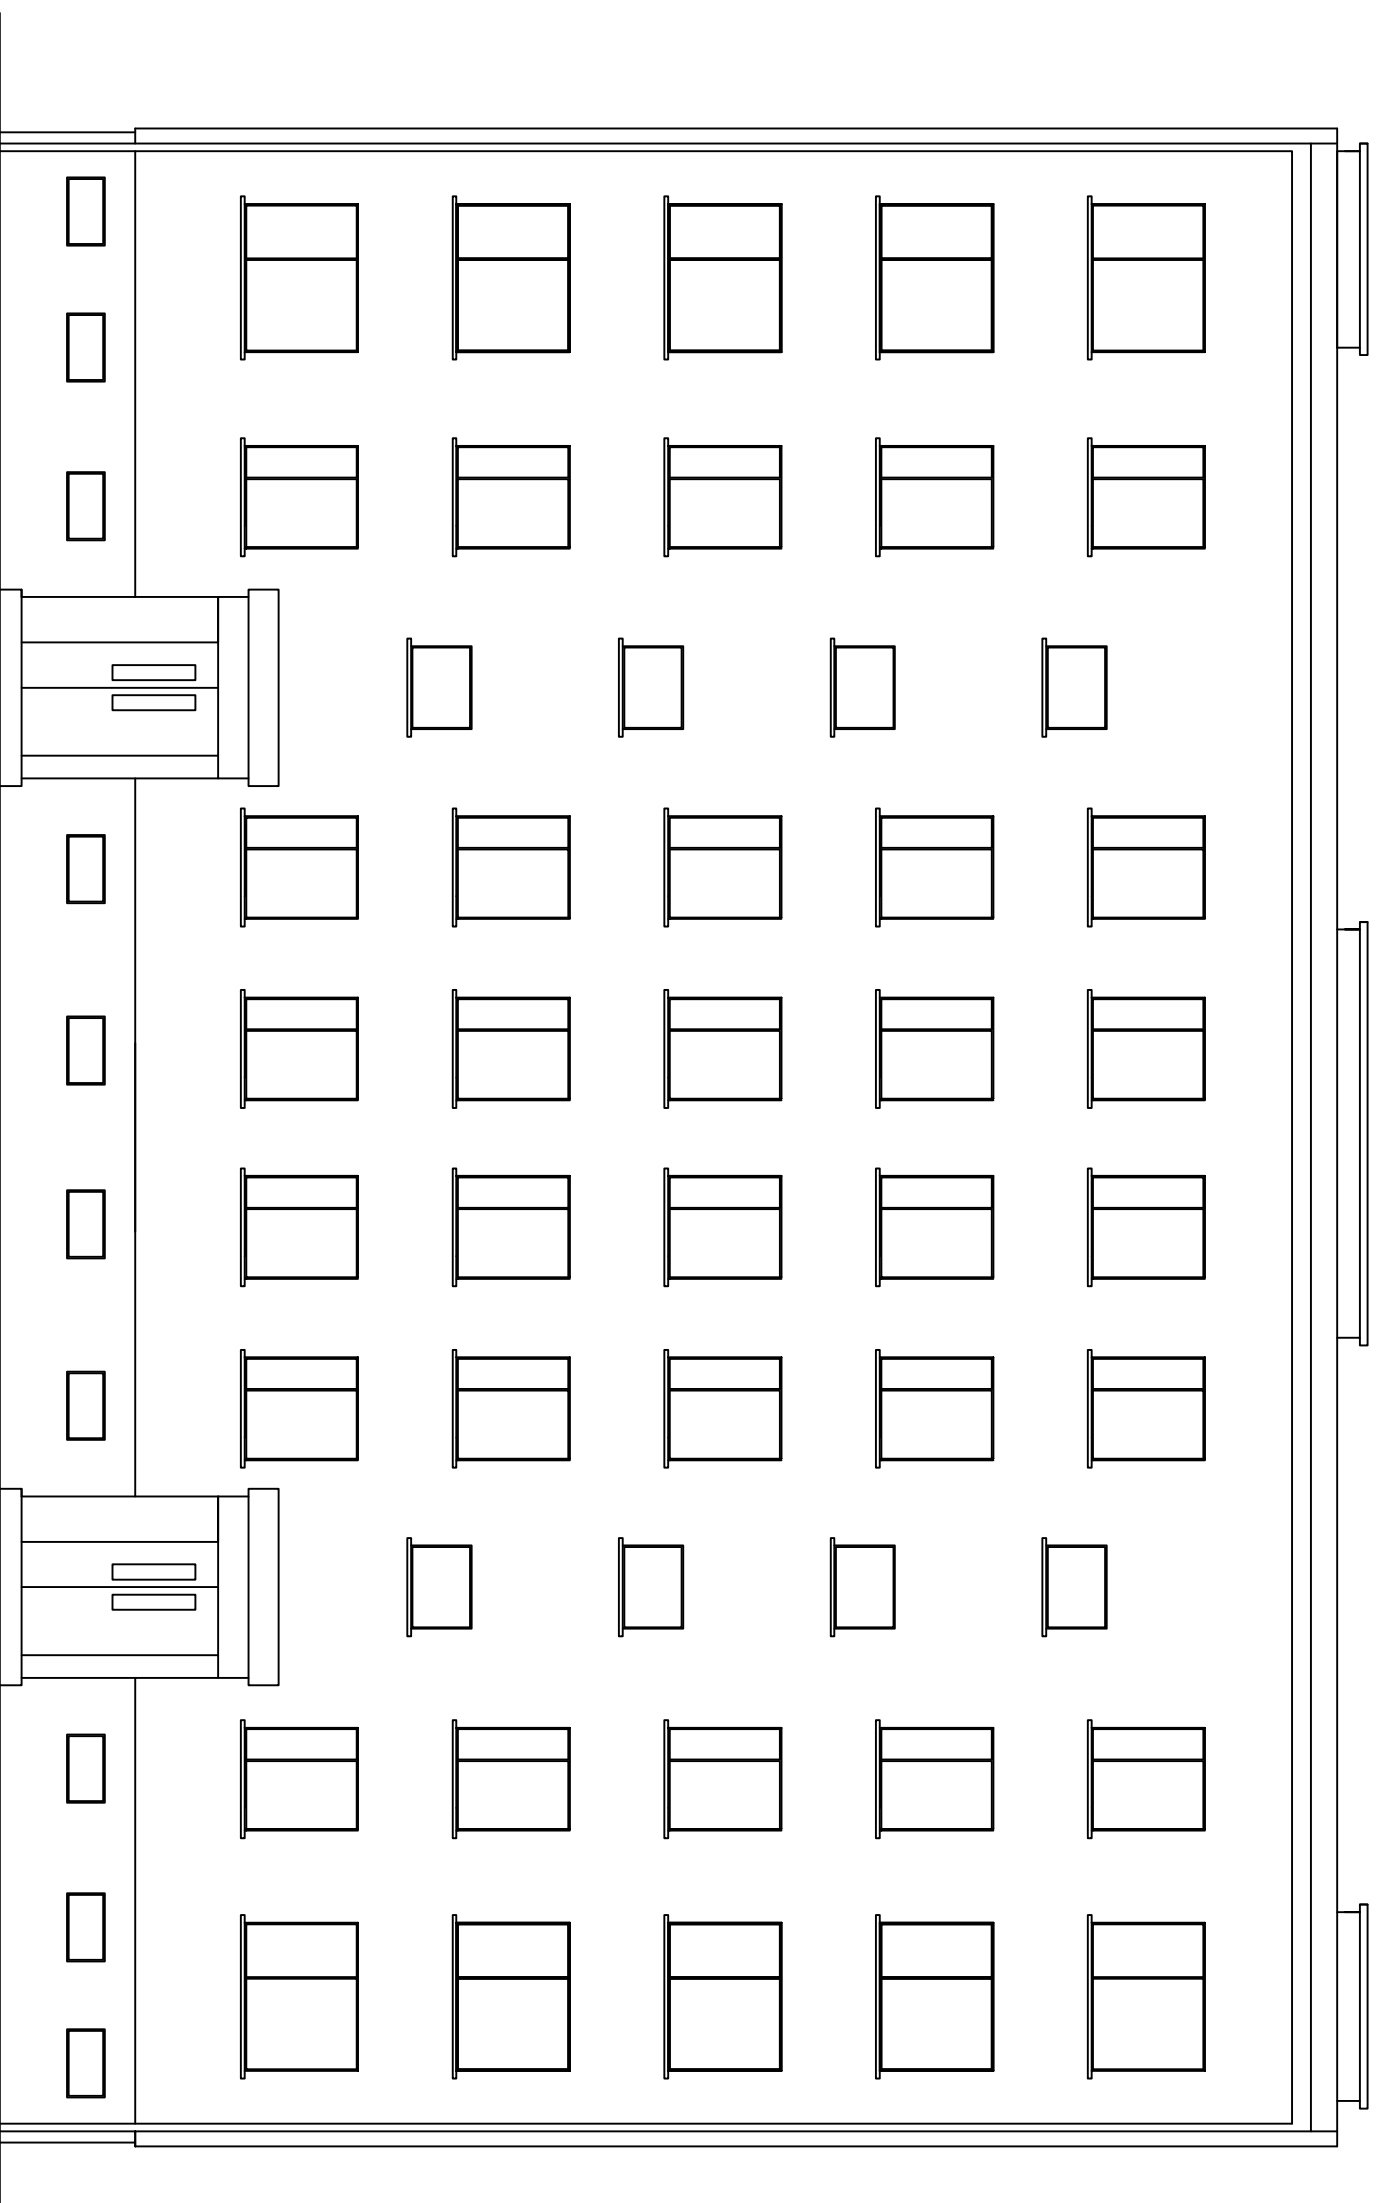

BUDYNEK MIESZKALNY  
SKALA 1:100

Budynek mieszkalny Elewacja północna			
Adres	os. Słowackiego 22, 64-980 Trzcianka		
Inwestor	Spółdzielnia Mieszkaniowa Trzcianka os. Słowackiego 24, 64-980 Trzcianka		
Opracowała	mgr inż. Katarzyna Pisarek-Kondracka		grudzień 2019
Projektował	mgr inż. Krzysztof Pisarek		460/87