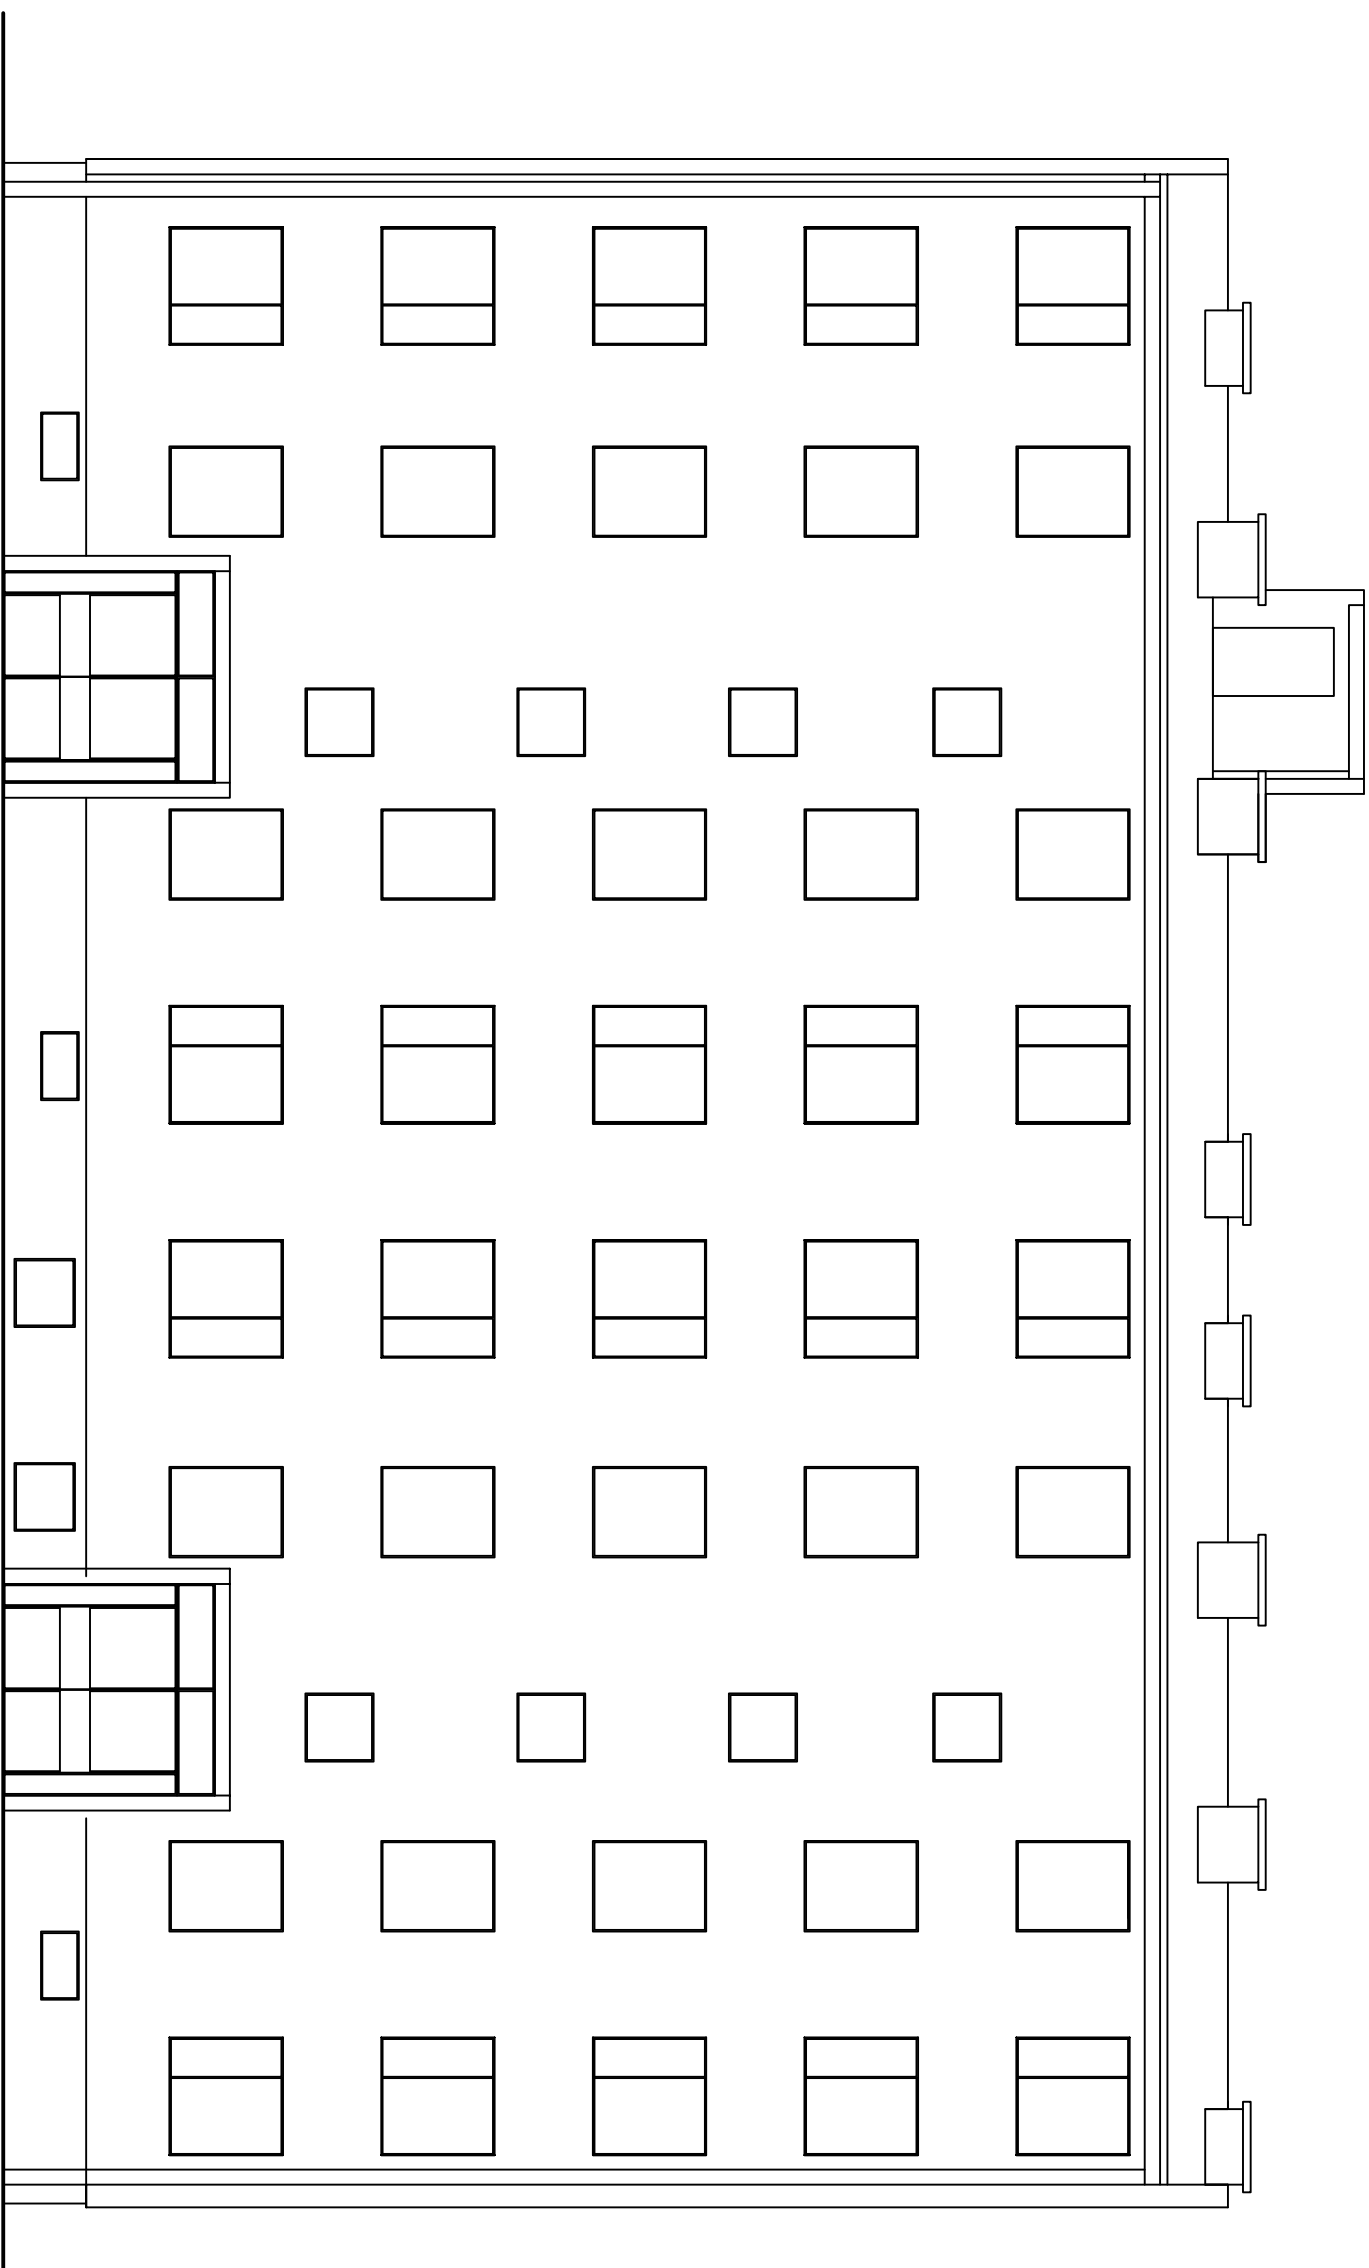

BUDYNEK MIESZKALNY
SKALA 1:100

Budynek mieszkalny Elewacja północna			
Adres	os. Słowackiego 20, 64-980 Trzcianka		
Inwestor	Spółdzielnia Mieszkaniowa Trzcianka os. Słowackiego 24, 64-980 Trzcianka		
Opracowała	mgr inż. Katarzyna Pisarek-Kondracka		grudzień 2019
Projektował	mgr inż. Krzysztof Pisarek		460/87 Nr rys. T-4