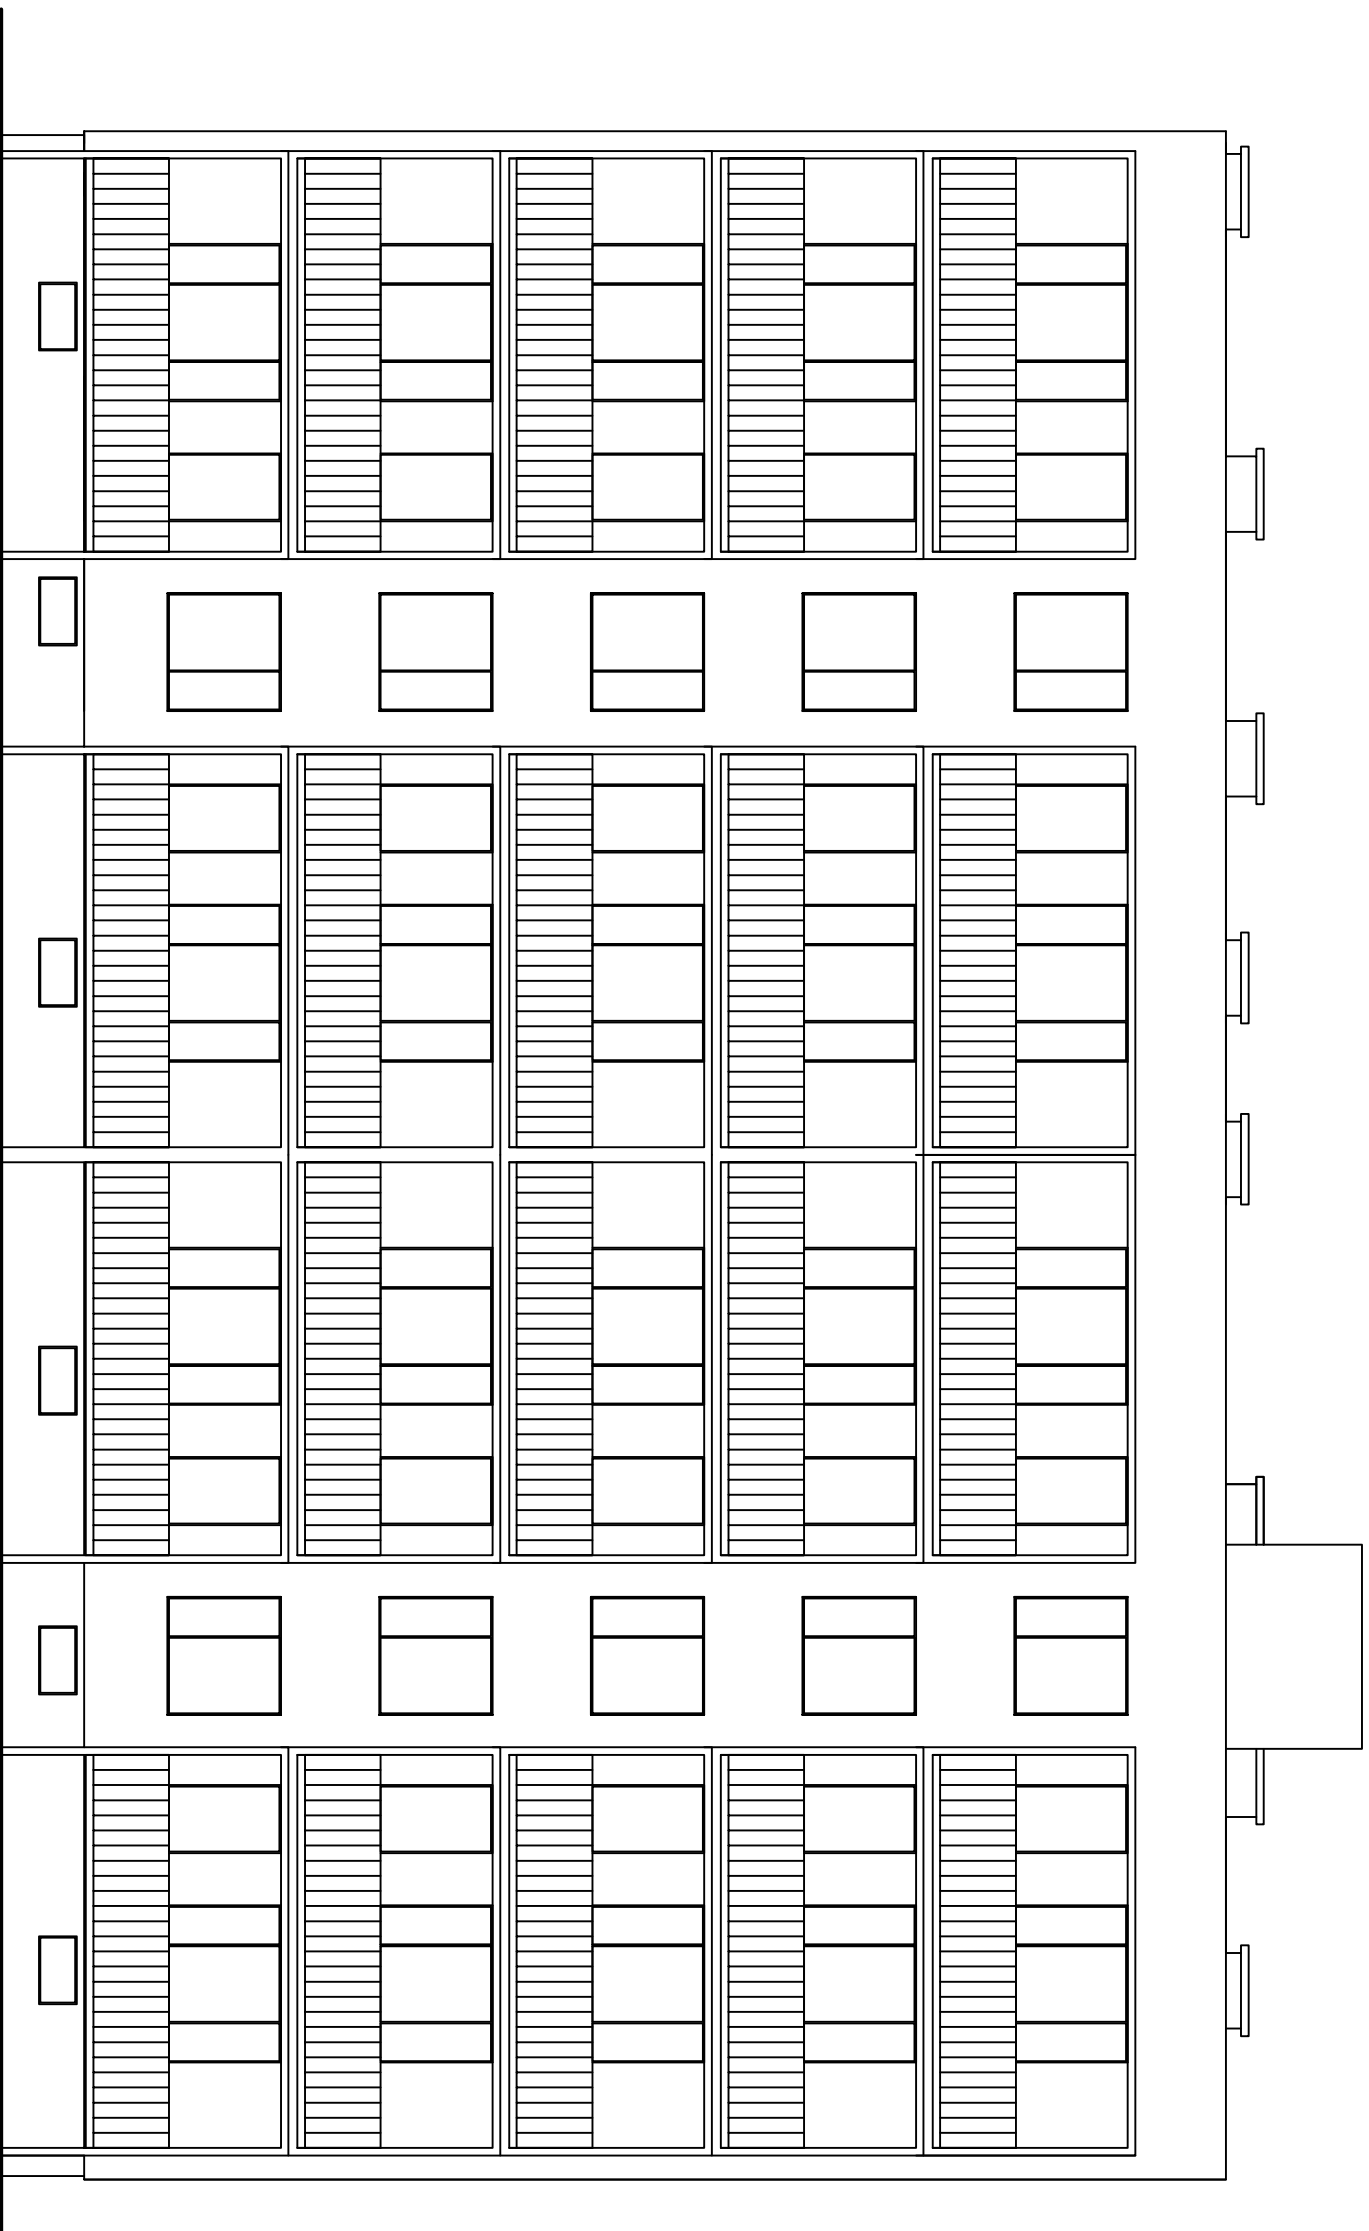

BUDYNEK MIESZKALNY  
SKALA 1:100

Budynek mieszkalny Elewacja południowa			
Adres	os. Słowackiego 20, 64-980 Trzcianka		
Inwestor	Spółdzielnia Mieszkaniowa Trzcianka os. Słowackiego 24, 64-980 Trzcianka		
Opracowała	mgr inż. Katarzyna Pisarek-Kondracka		grudzień 2019
Projektował	mgr inż. Krzysztof Pisarek		460/87
			Nr rys. T-3