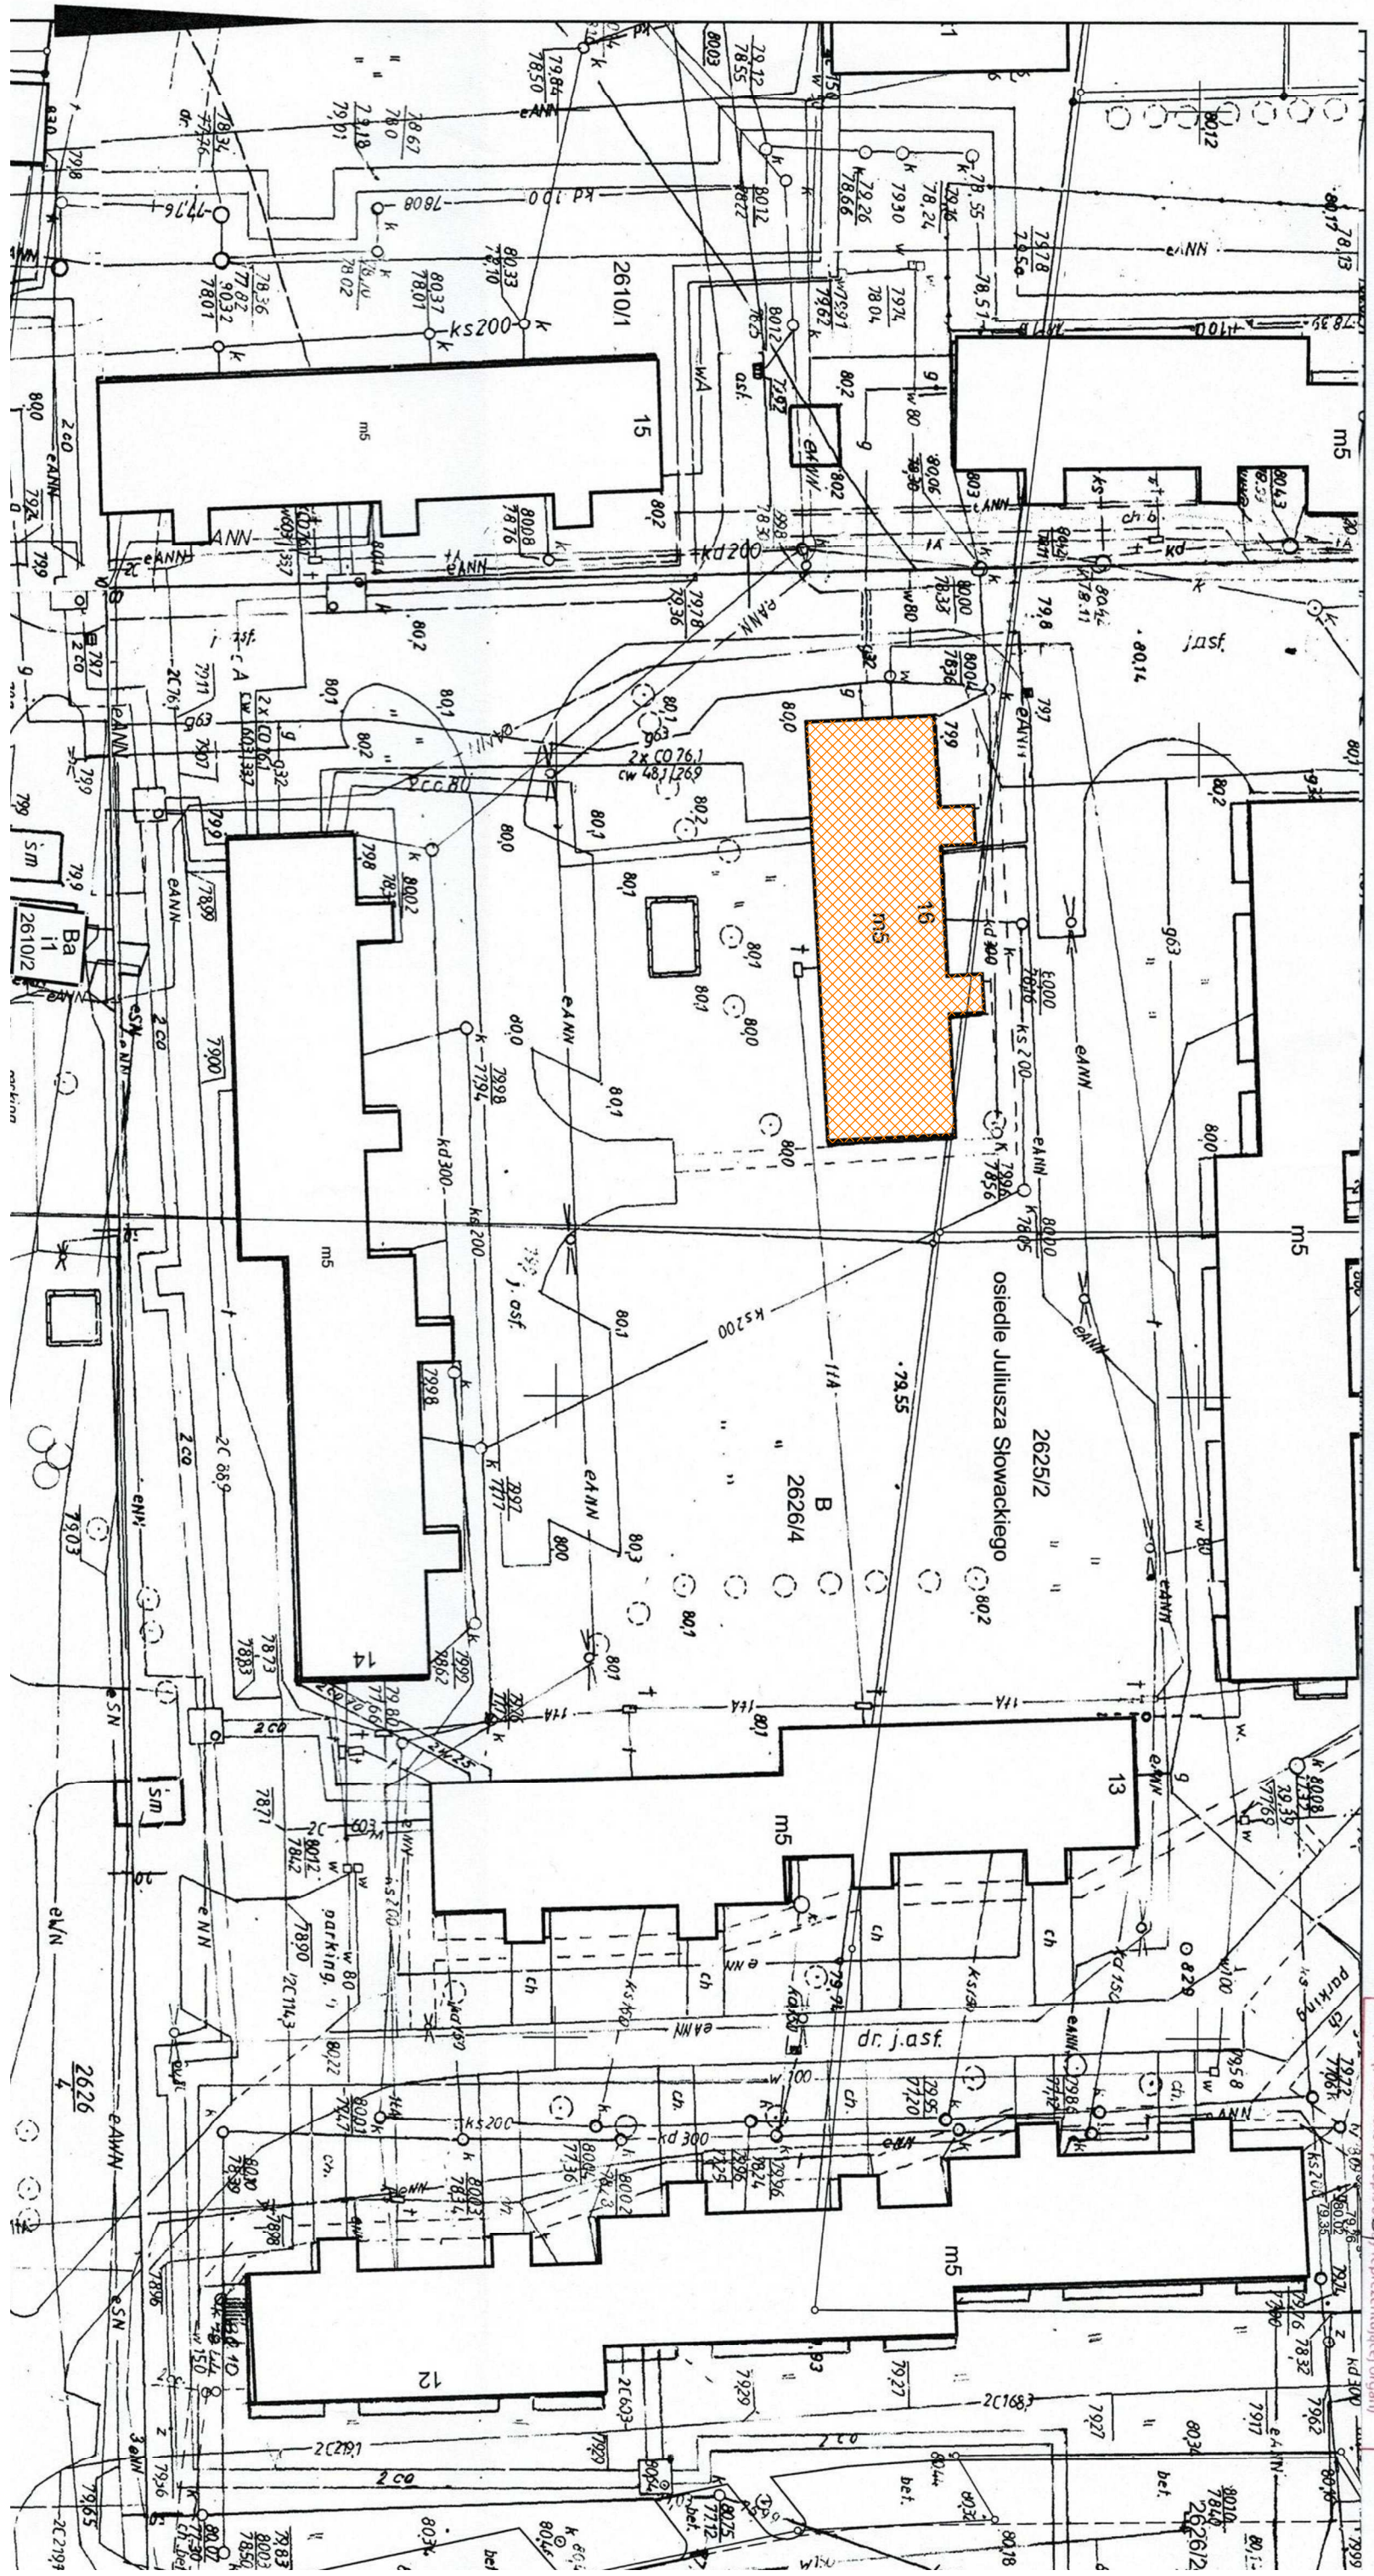

LOKALIZACJA BUDYNKU

Mapa zasadnicza
Skala 1:500

Województwo: wielkopolskie
Powiat: czarnkowsko-trzcianecki
Jednostka ewidencyjna: Miasto Trzcianka
Obręb ewidencyjny: M. TRZCIANKA
ID: GK.6642.335.2020
Działka: 2621/6,2624/6,2610/1,2626/4,2625/2

Poswiadcza się zgodność niniejszej kopii z treścią materiału państwowego zasobu geodezyjnego i kartograficznego

STAROSTA
CZARNKOWSKO - TRZCIANECKI

MAPA ZASADNICZA
(Nazwa materiału zasobu)
1181

(Identyfikator ewidencyjny materiału zasobu)
21 LUT. 2020