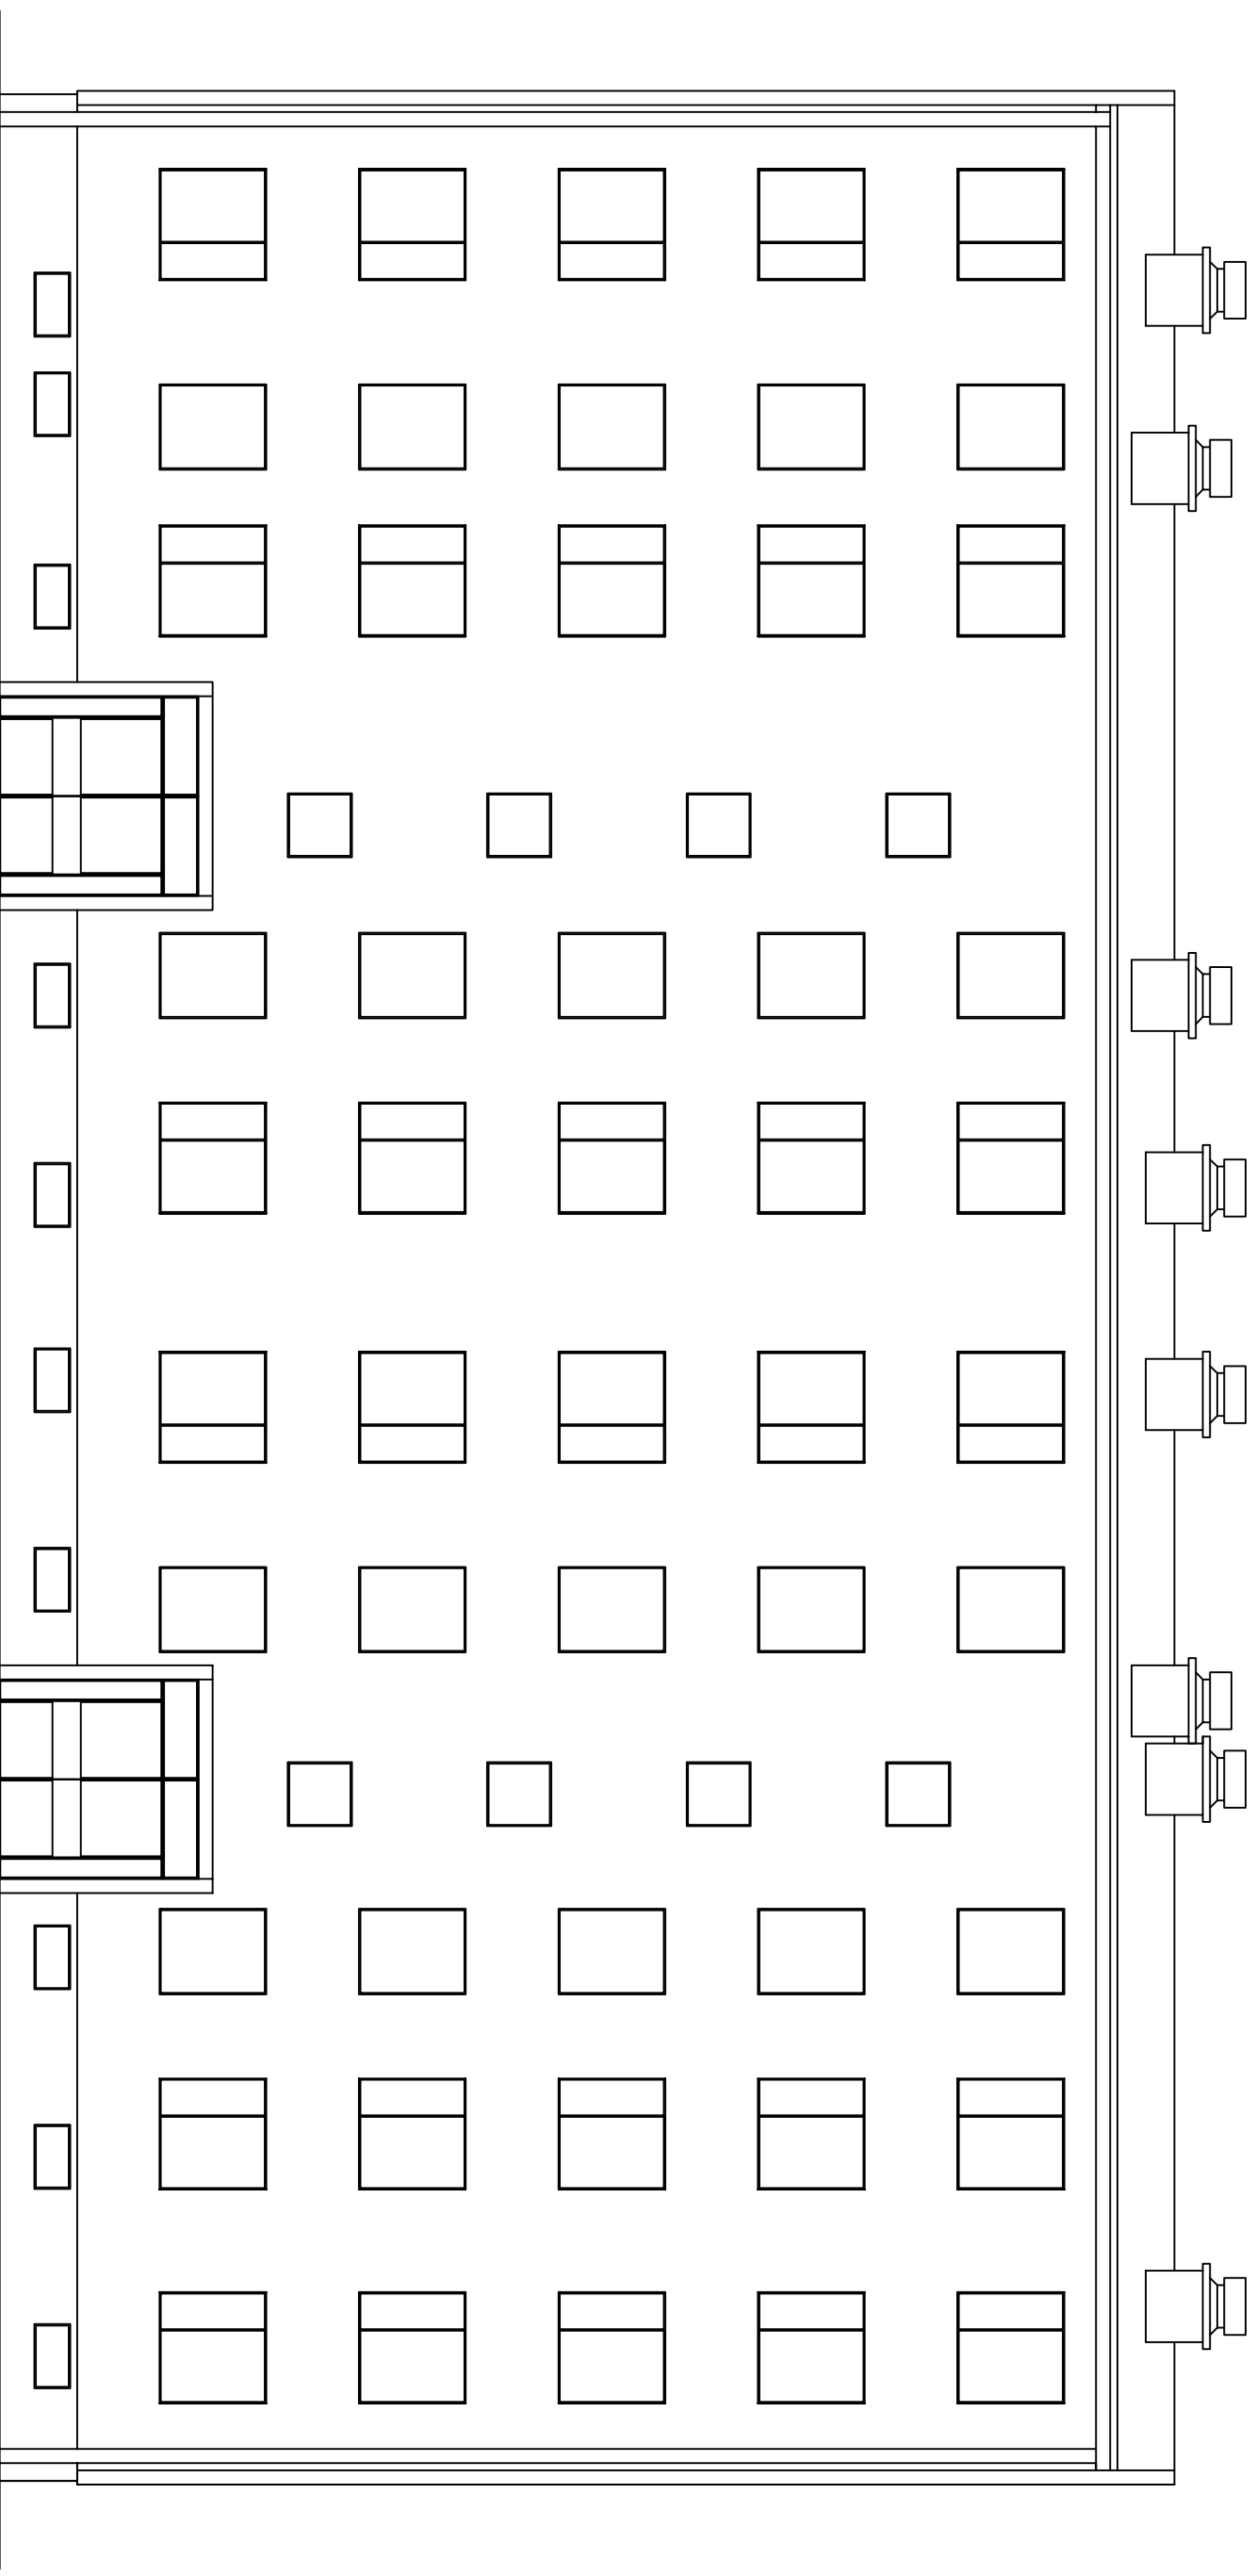

BUDYNEK MIESZKALNY
SKALA 1:100

Budynek mieszkalny Elewacja północna			
Adres	os. Słowackiego 16, 64-980 Trzcianka		
Inwestor	Spółdzielnia Mieszkaniowa Trzcianka os. Słowackiego 24, 64-980 Trzcianka		
Opracowała	mgr inż. Katarzyna Pisarek-Kondracka		grudzień 2019
Projektował	mgr inż. Krzysztof Pisarek		Nr rys. T-4