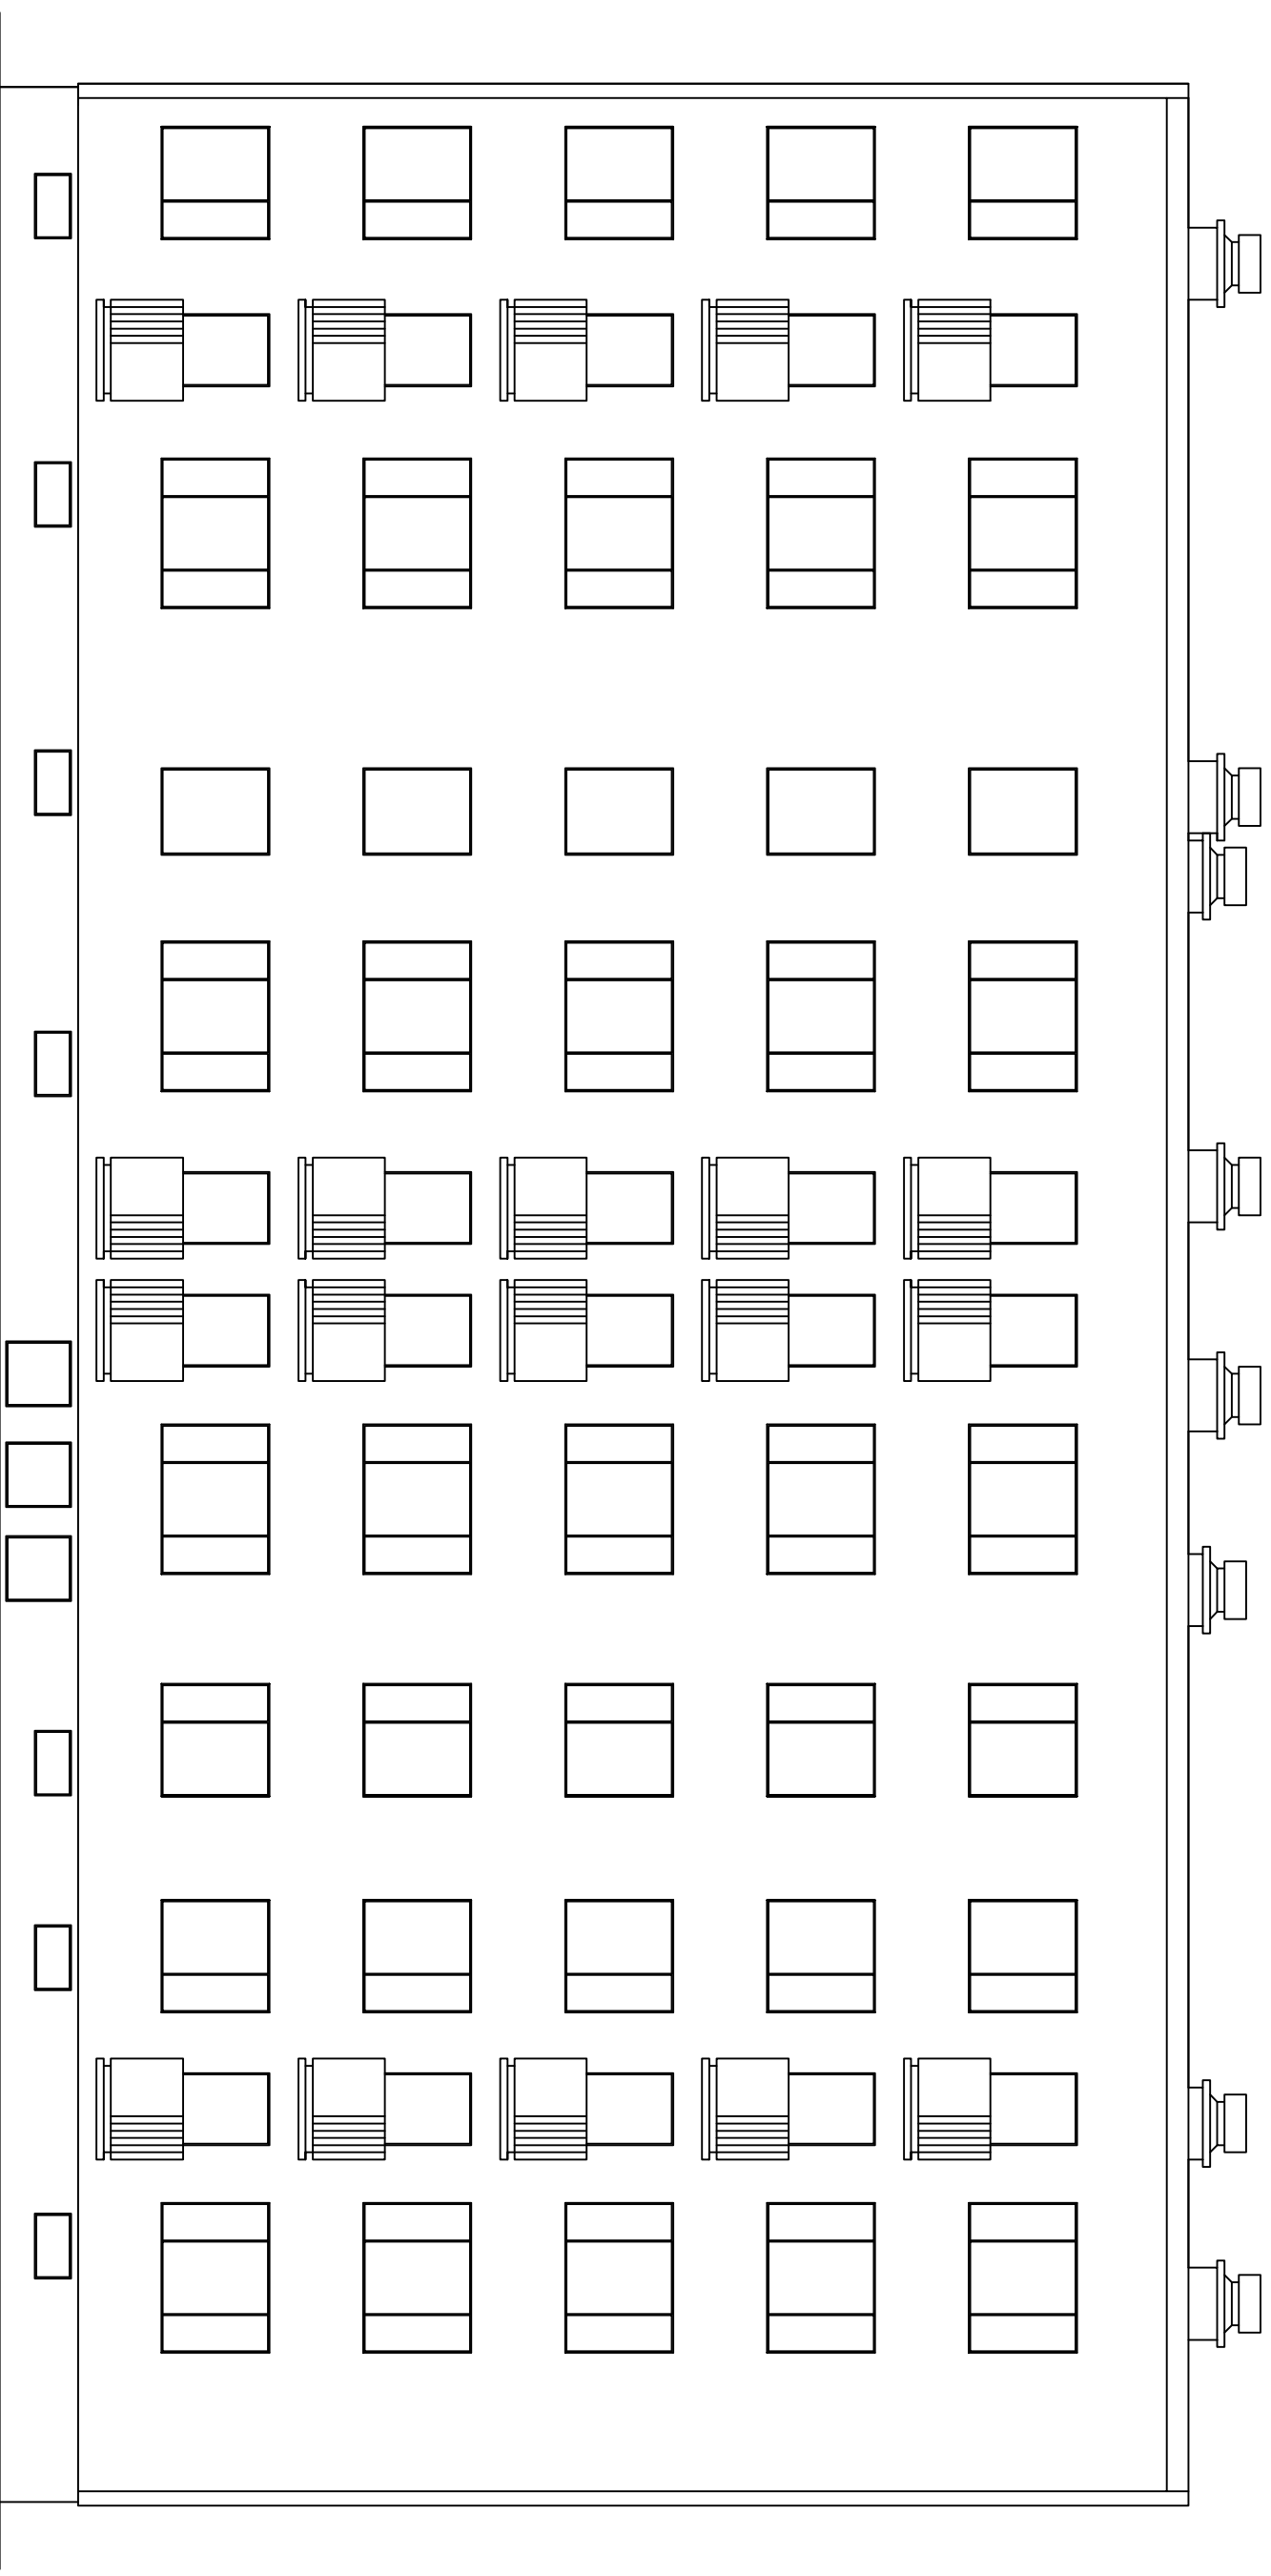

BUDYNEK MIESZKALNY  
SKALA 1:100

Budynek mieszkalny Elewacja południowa			
Adres	os. Słowackiego 16, 64-980 Trzcianka		
Inwestor	Spółdzielnia Mieszkaniowa Trzcianka os. Słowackiego 24, 64-980 Trzcianka		
Opracowała	mgr inż. Katarzyna Pisarek-Kondracka		grudzień 2019
Projektował	mgr inż. Krzysztof Pisarek		Nr rys. T-3