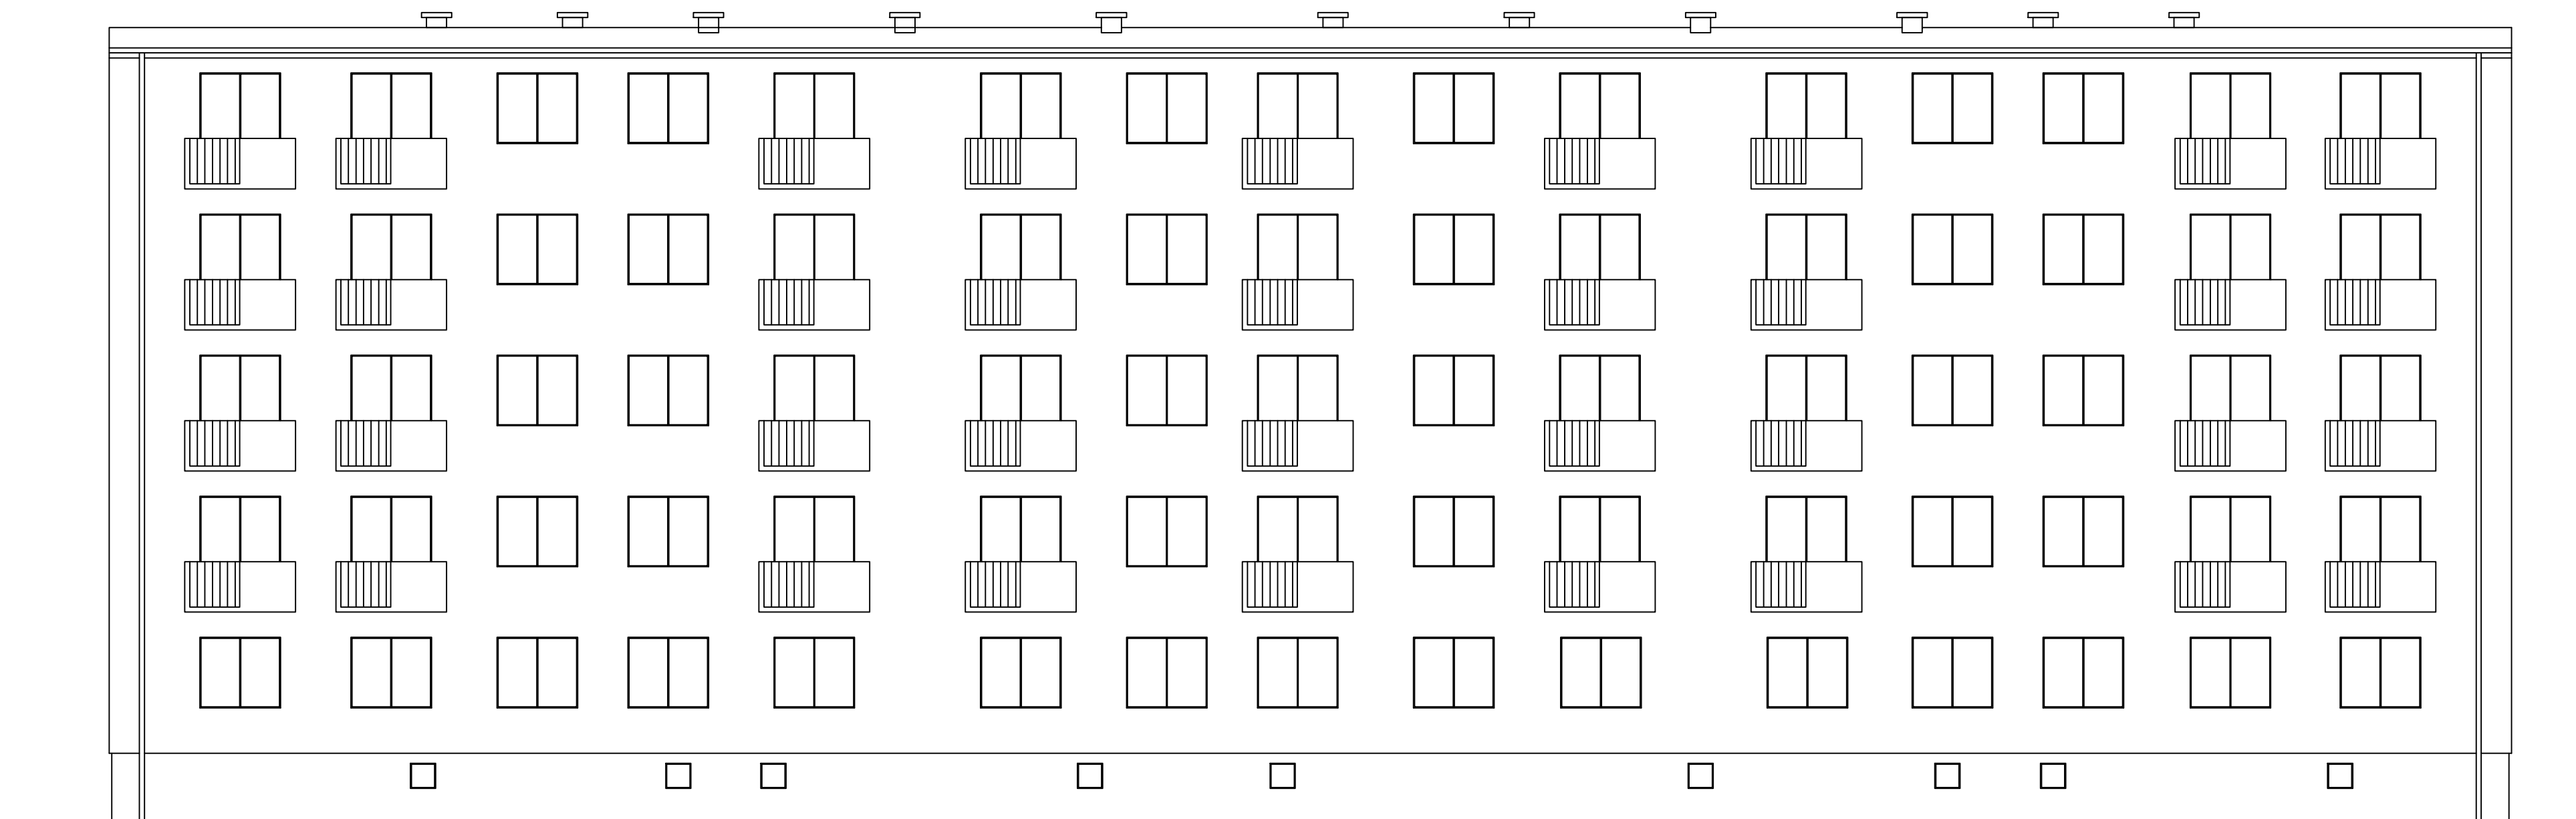

BUDYNEK MIESZKALNY  
SKALA 1:100

Budynek mieszkalny Elewacja zachodnia			
Adres	<i>ul. Wojska Polskiego 20, 64-761 Krzyż Wielkopolski</i>		
Inwestor	<i>Spółdzielnia Mieszkaniowa Trzcianka os. Słowackiego 24, 64-980 Trzcianka</i>		
Opracowała	<i>mgr inż. Katarzyna Pisarek-Kondracka</i>		grudzień 2019
Projektował	<i>mgr inż. Krzysztof Pisarek</i>	460/87	Nr rys. T-3