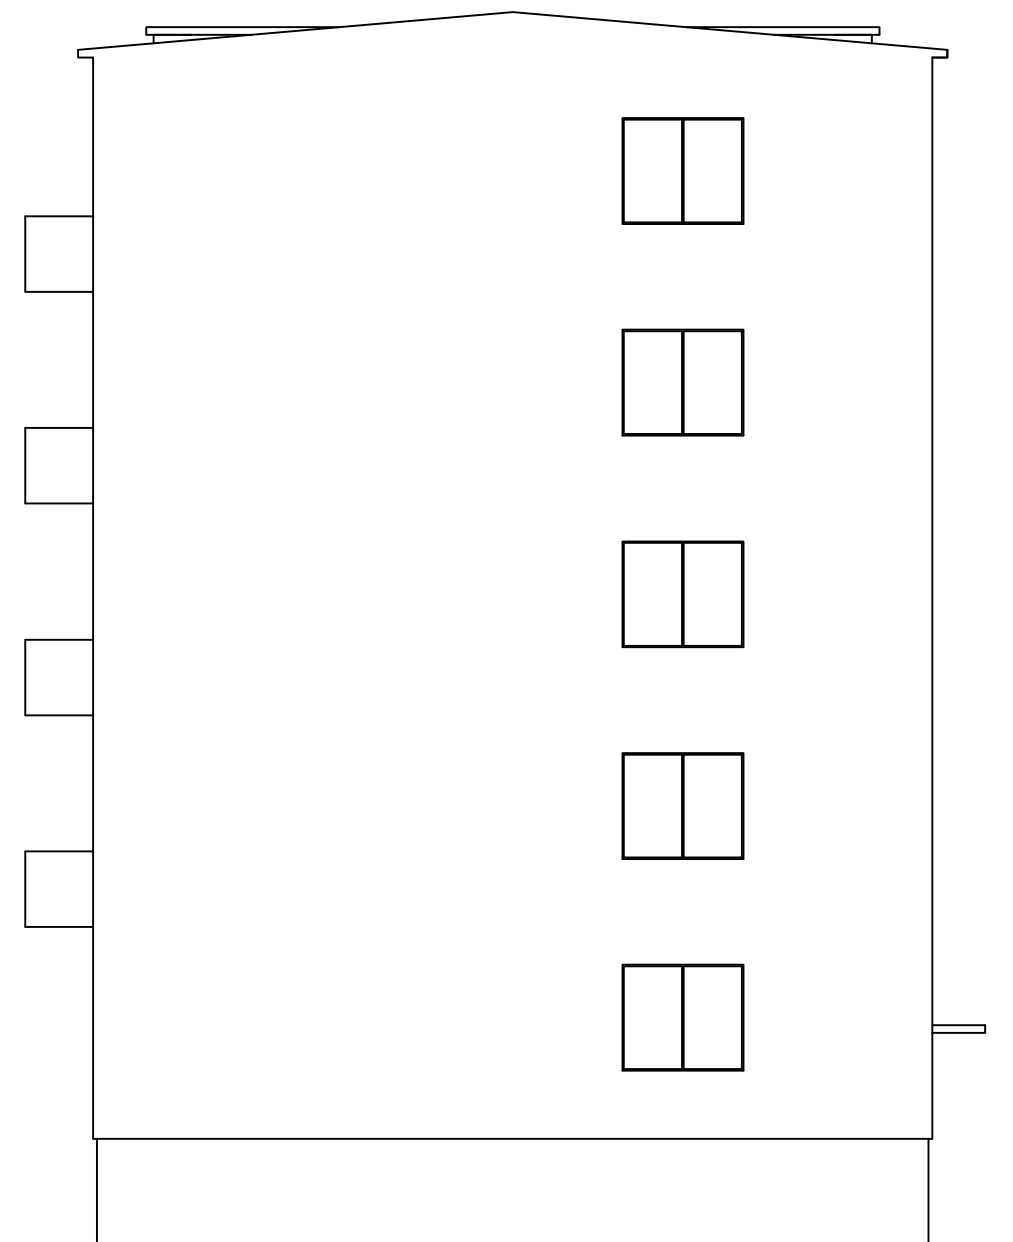

BUDYNEK MIESZKALNY

SKALA 1:100

Budynek mieszkalny Elewacja południowa			
Adres	<i>ul. Wojska Polskiego 20, 64-761 Krzyż Wielkopolski</i>		
Inwestor	<i>Spółdzielnia Mieszkaniowa Trzcianka os. Słowackiego 24, 64-980 Trzcianka</i>		
Opracowała	<i>mgr inż. Katarzyna Pisarek-Kondracka</i>		grudzień 2019
Projektował	<i>mgr inż. Krzysztof Pisarek</i>	460/87	Nr rys. T-2