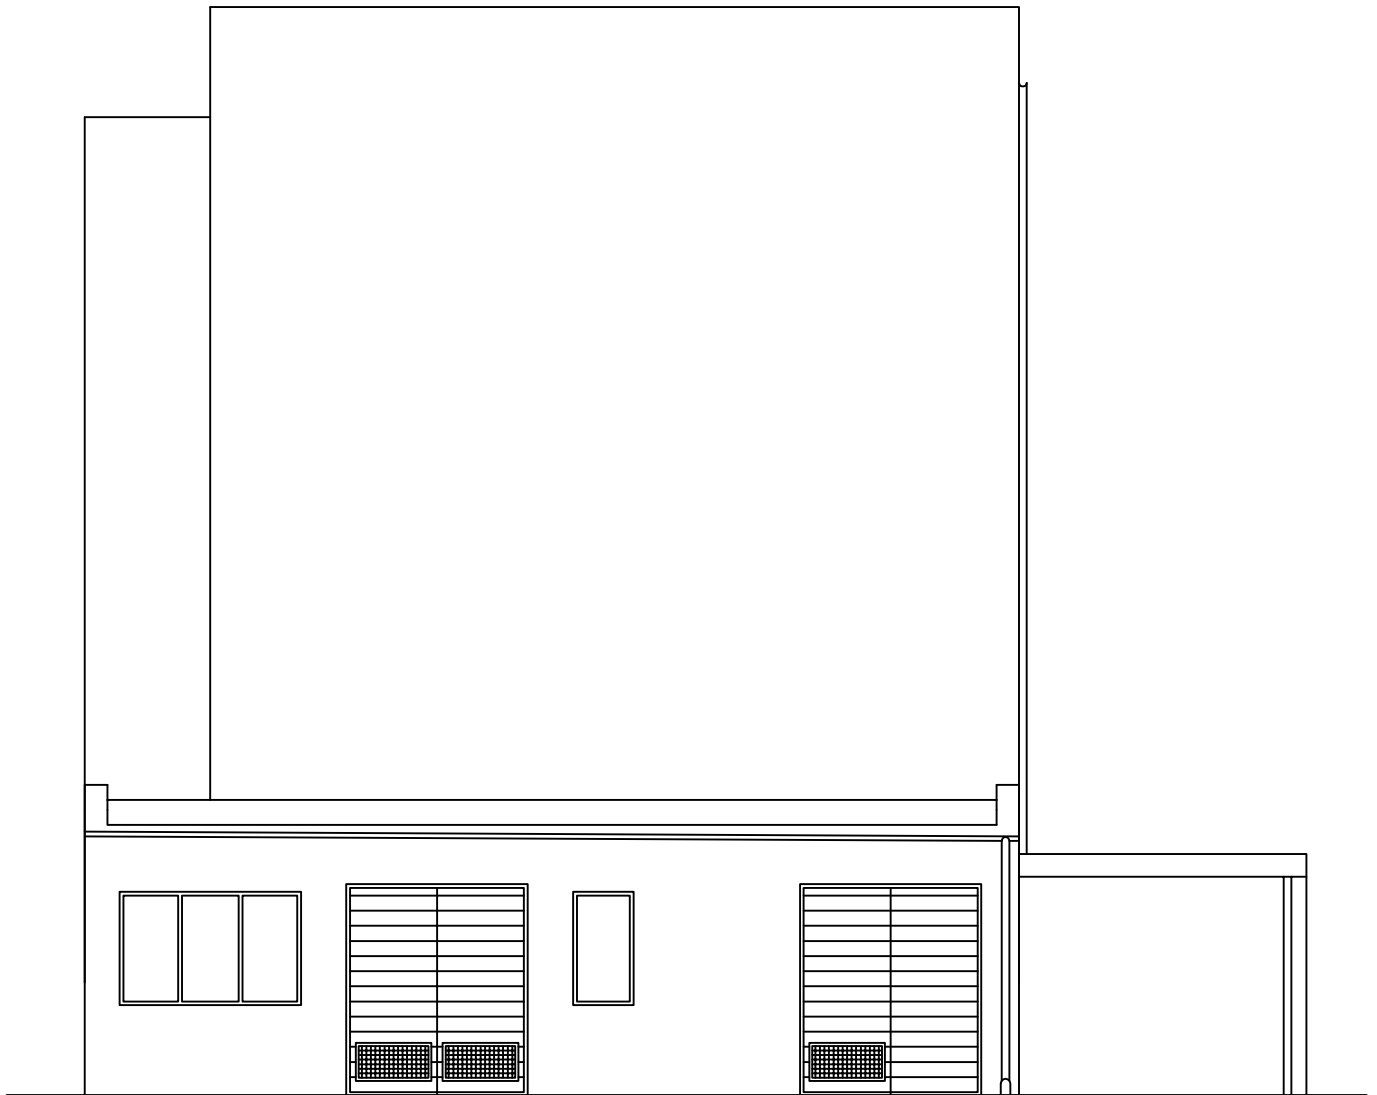

# BUDYNEK MIESZKALNY

## SKALA 1:100

Budynek mieszkalny Elewacja zachodnia			
Adres	<i>os. Młodych 8, 64-761 Krzyż Wielkopolski</i>		
Inwestor	<i>Spółdzielnia Mieszkaniowa Trzcianka os. Słowackiego 24, 64-980 Trzcianka</i>		
Opracowała	<i>mgr inż. Katarzyna Pisarek-Kondracka</i>		grudzień 2019
Projektował	<i>mgr inż. Krzysztof Pisarek</i>	460/87	Nr rys. T-2