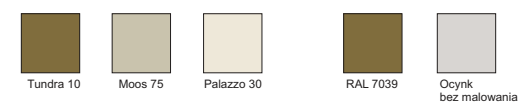

Caparol 3D-System PLUS

Wielkości liter

1B 150 cm

MICKIEWICZA 1B 70 cm