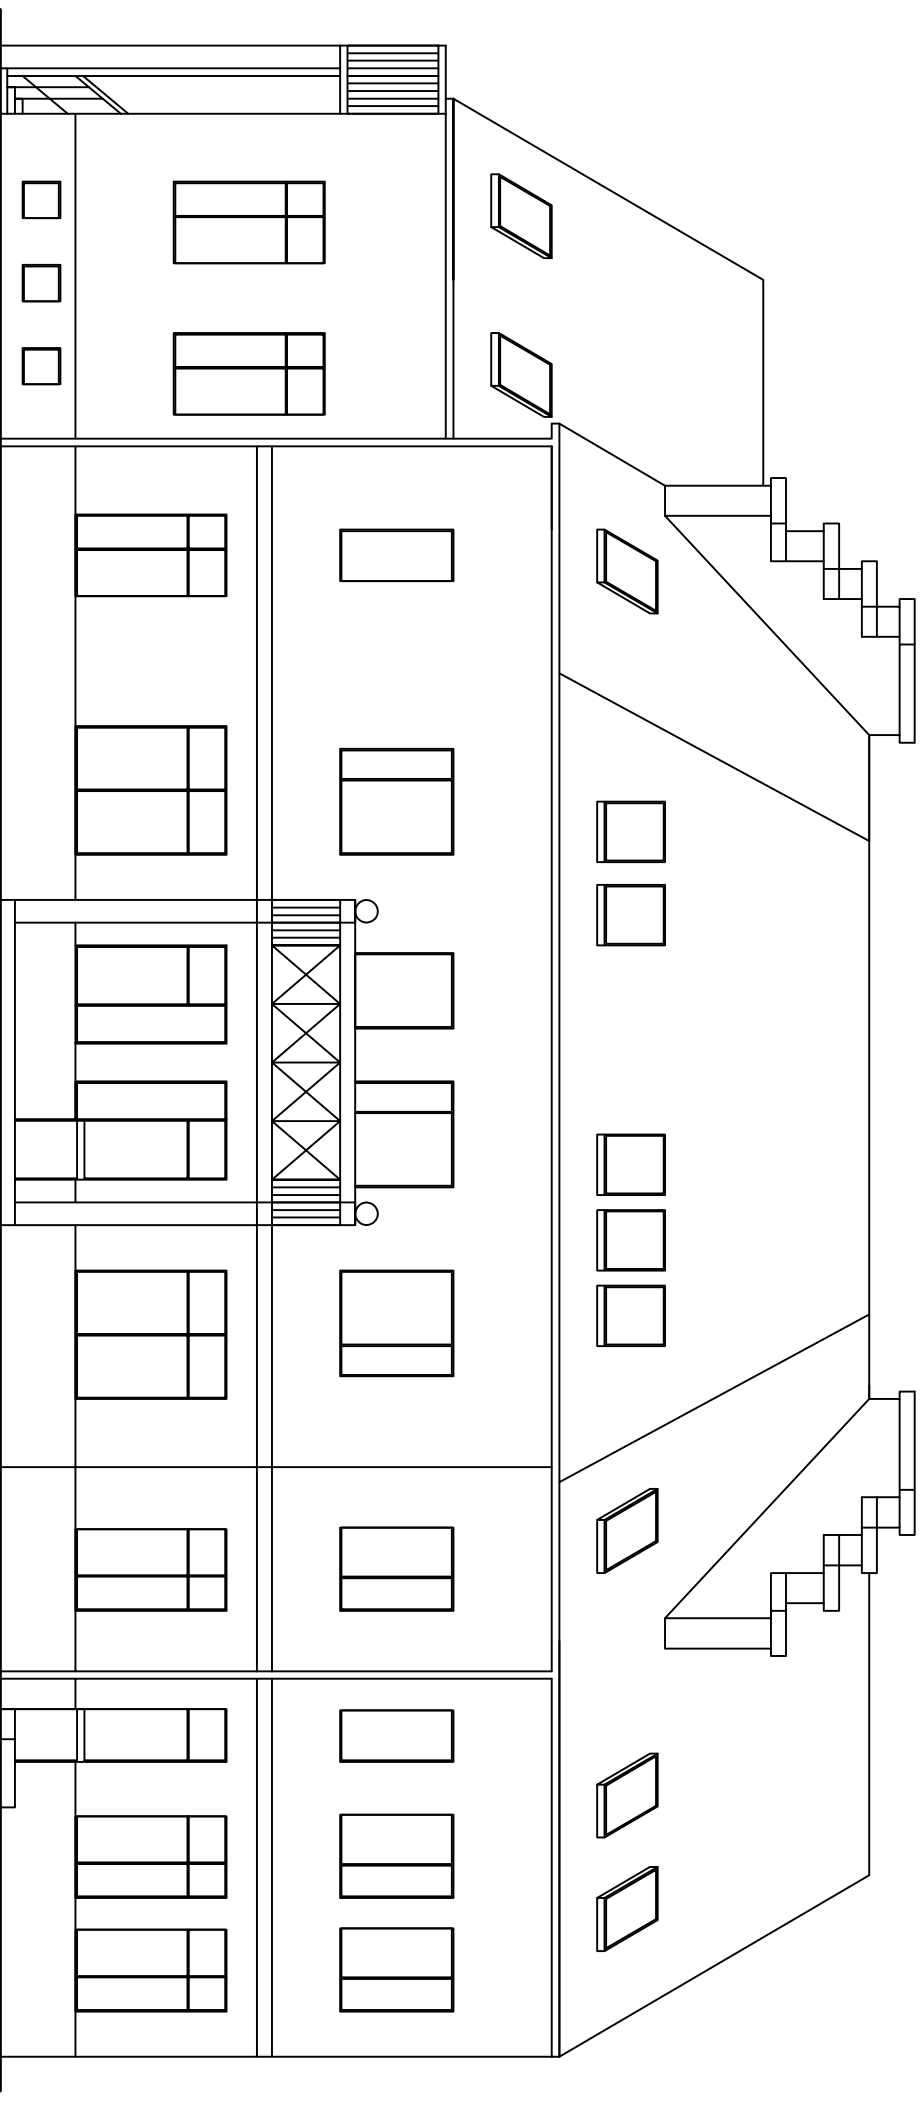

BUDYNEK MIESZKALNY

SKALA 1:100

Budynek mieszkalny

Elewacja południowo-wschodnia

Adres	ul. Mickiewicza 1B, 62-980 Trzcianka		
Inwestor	Spółdzielnia Mieszkaniowa Trzcianka os. Słowackiego 24, 64-980 Trzcianka		
Opracowała	mgr inż. Katarzyna Pisarek-Kondracka		grudzień 2019
Projektował	mgr inż. Krzysztof Pisarek	460/87	Nr rys. T-2