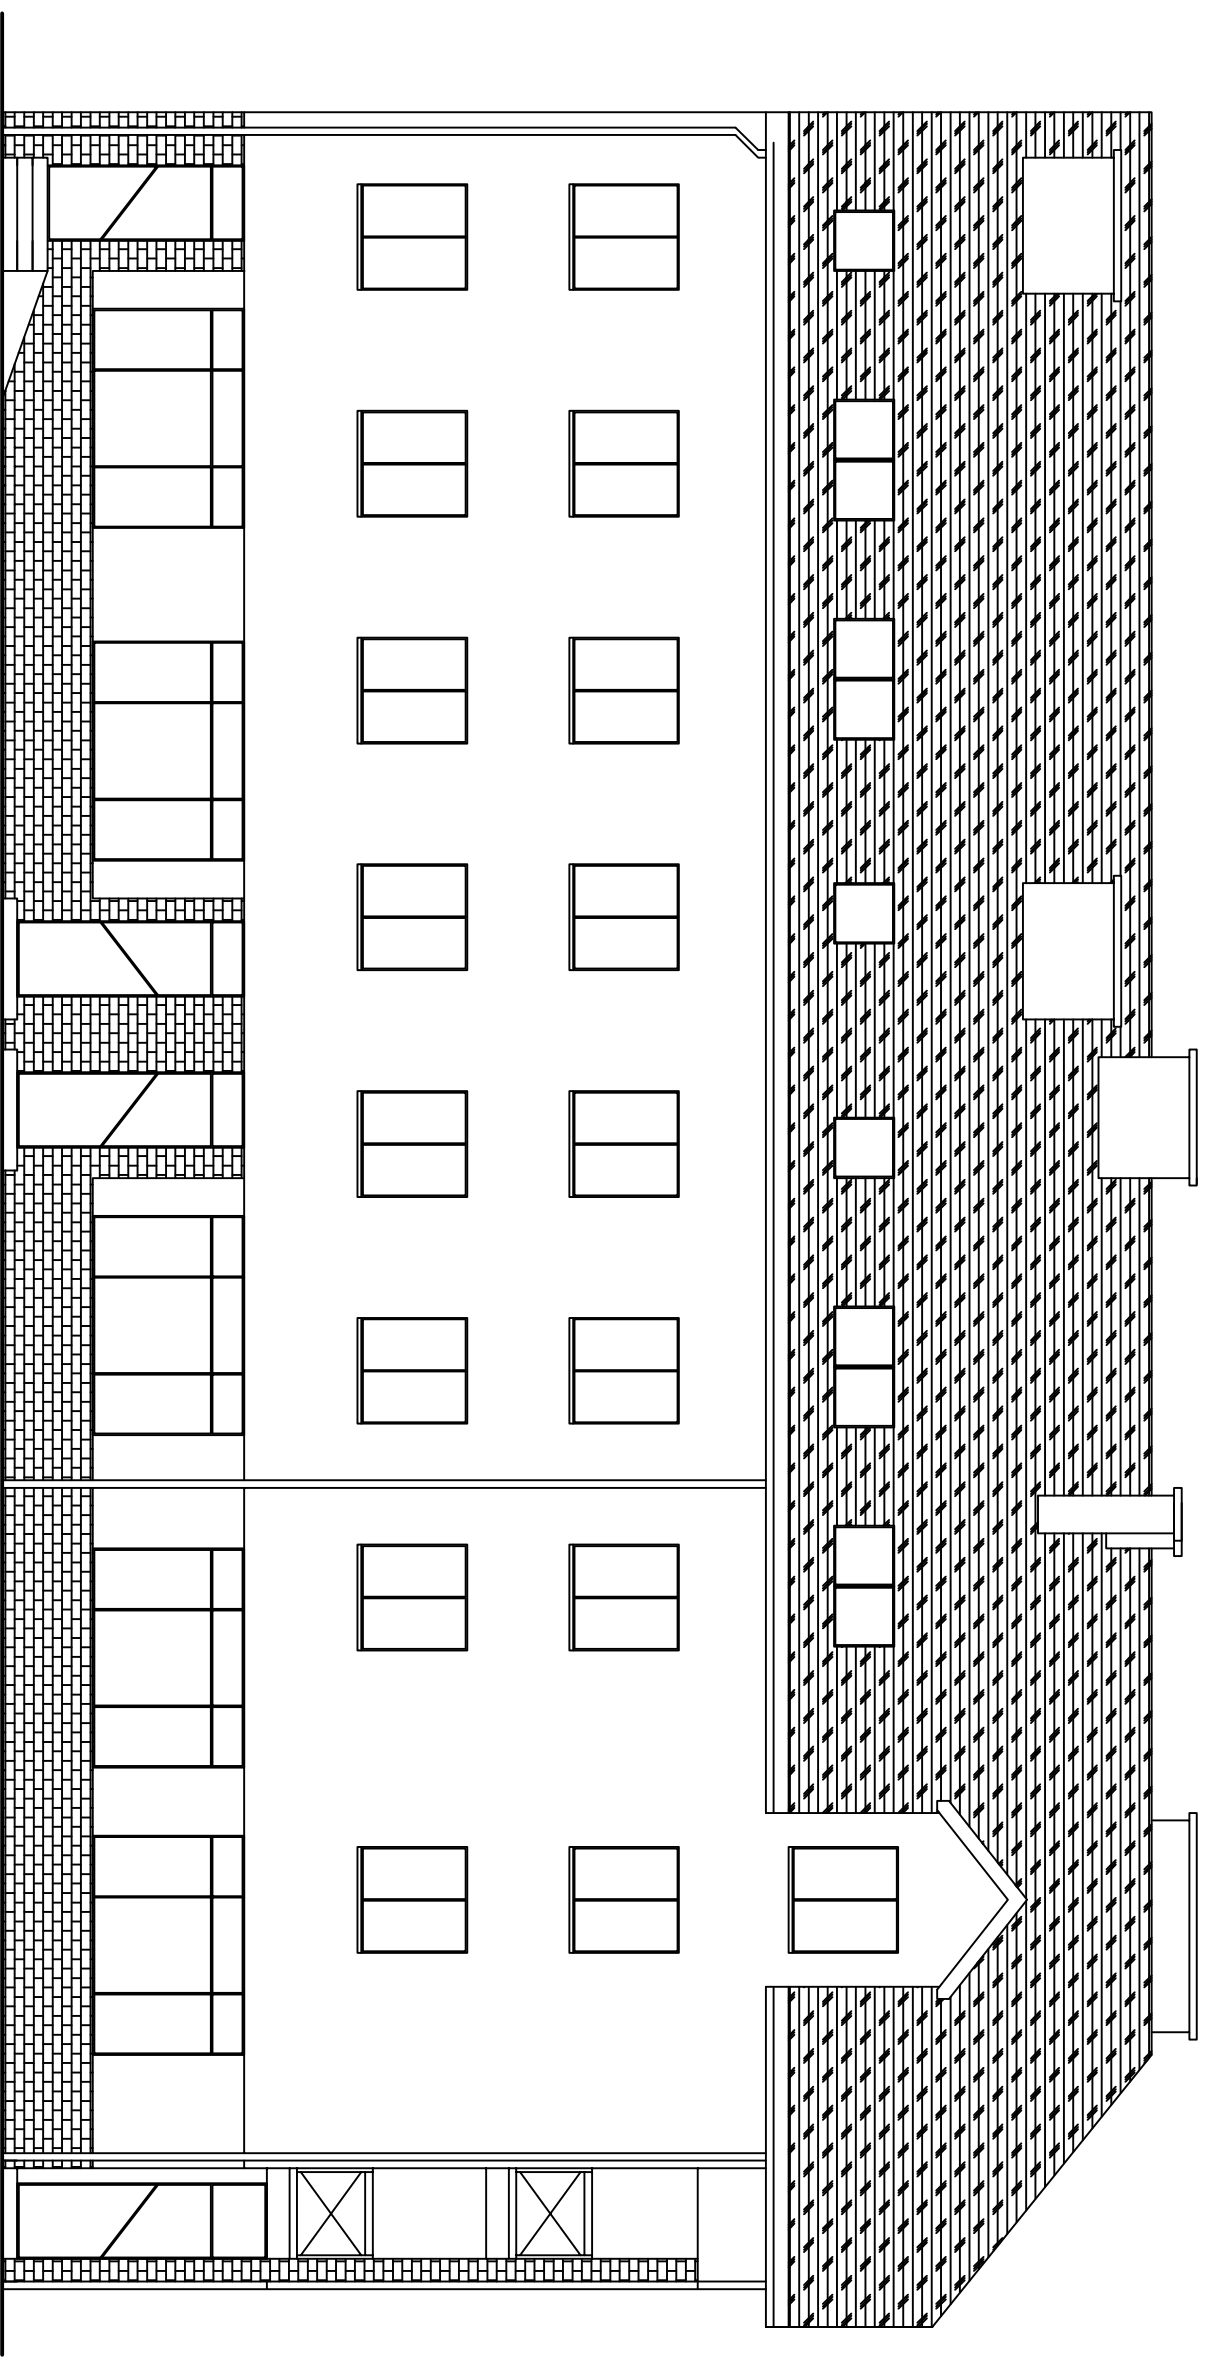

BUDYNEK MIESZKALNY
SKALA 1:100

Budynek mieszkalny
Elewacja zachodnia

Adres	ul. Mickiewicza 1A, 62-980 Trzcianka		
Investor	Spółdzielnia Mieszkaniowa Trzcianka os. Słowackiego 24, 64-980 Trzcianka		
Opracowała	mgr inż. Katarzyna Pisarek-Kondracka		grudzień 2019
Projektował	mgr inż. Krzysztof Pisarek	460/87	Nr rys. T-3