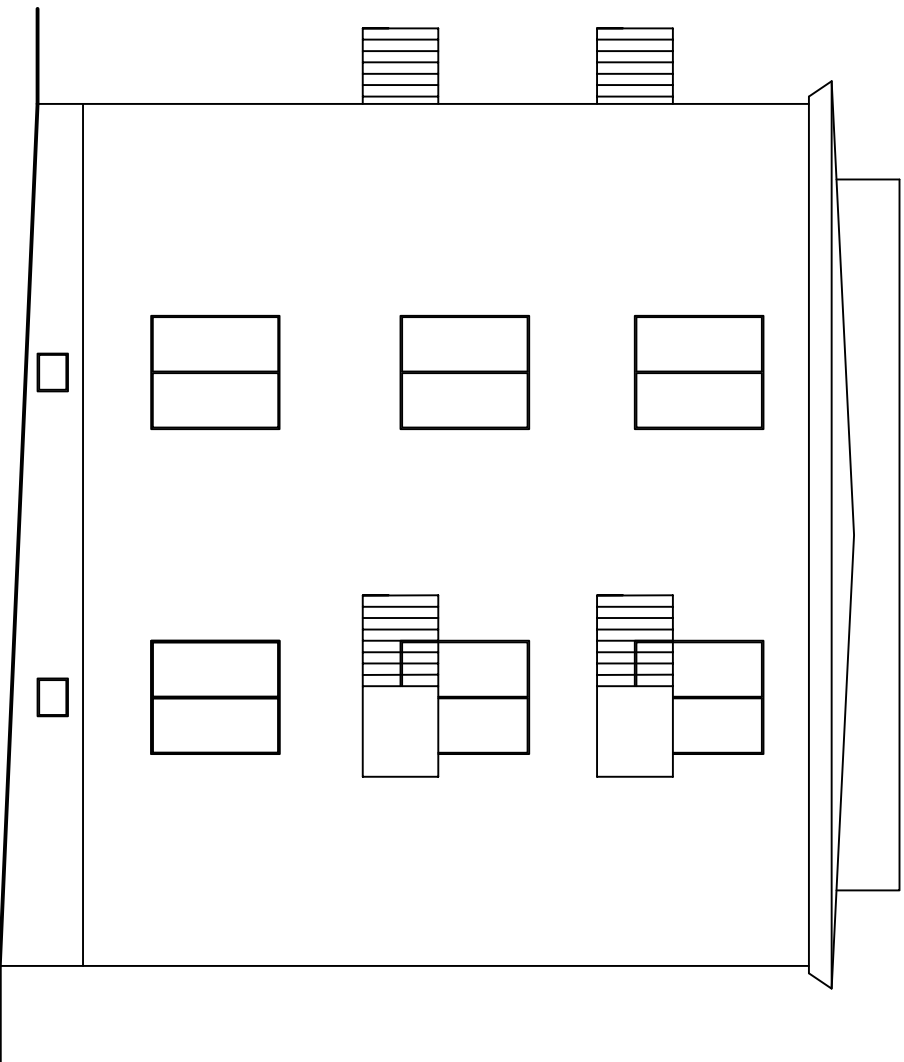

BUDYNEK MIESZKALNY

SKALA 1:100

Budynek mieszkalny			
Elewacja południowa			
Adres	os. 27 Stycznia 21, 64-980 Trzcianka		
Inwestor	Spółdzielnia Mieszaniowa Trzcianka		
Opracowała	os. Słowackiego 24, 64-980 Trzcianka		
Projektował	mgr inż. Krzysztof Pisarek	460/87	grudzień 2019
			Nr rys. T-1