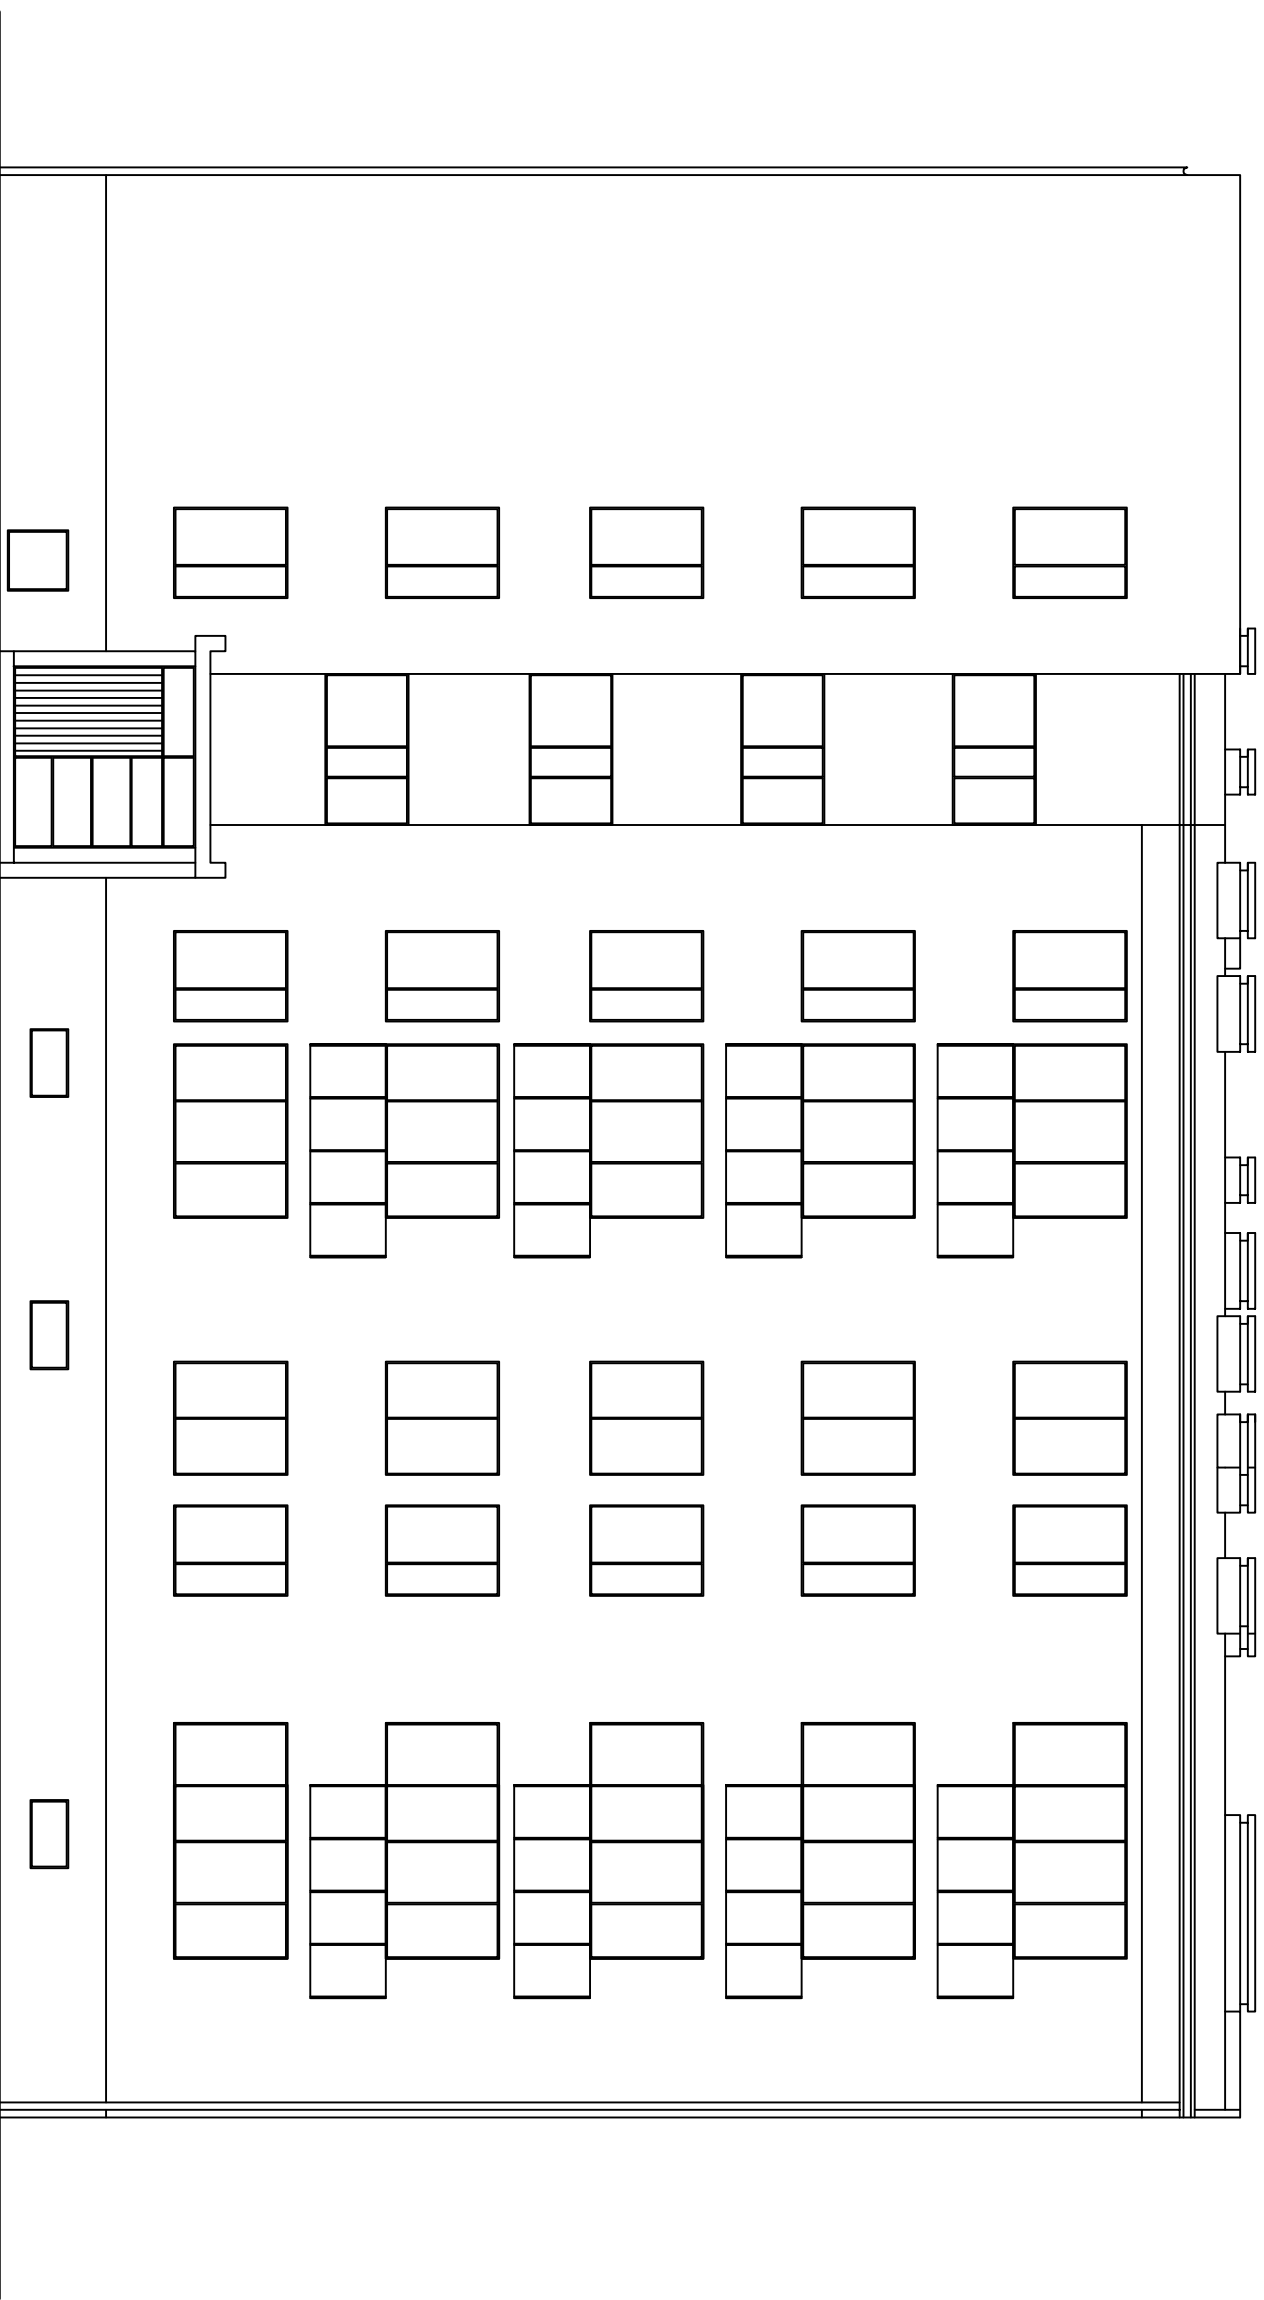

BUDYNEK MIESZKALNY
SKALA 1:100

Budynek mieszkalny
Elewacja wschodnia

Adres	os. Słowackiego 3, 64-980 Trzcianka		
Investor	Spółdzielnia Mieszkaniowa Trzcianka os. Słowackiego 24, 64-980 Trzcianka		
Opracowała	mgr inż. Katarzyna Pisarek-Kondracka		grudzień 2019
Projektował	mgr inż. Krzysztof Pisarek	460/87	Nr rys. T-4