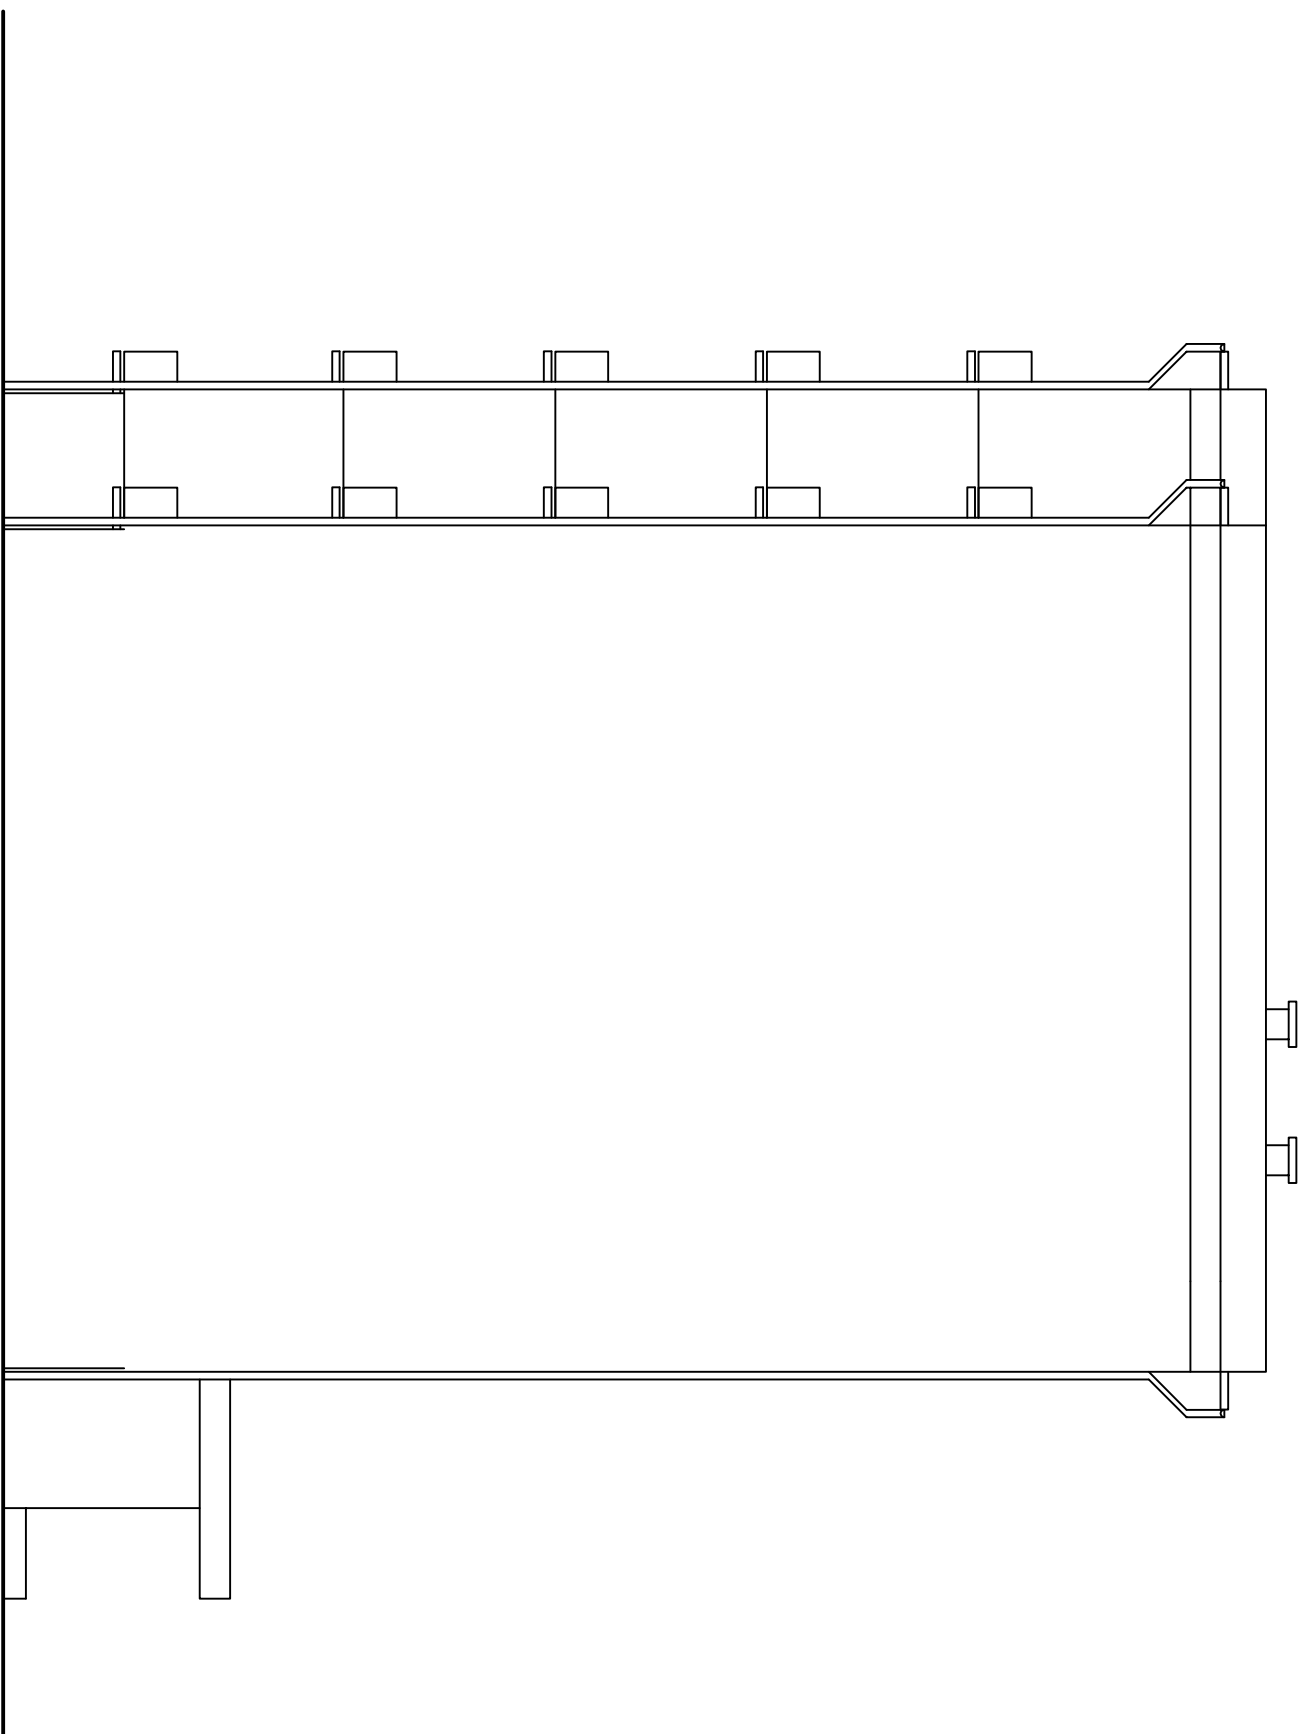

BUDYNEK MIESZKALNY  
SKALA 1:100

Budynek mieszkalny  
Elewacja południowa

Adres	os. Słowackiego 23, 64-980 Trzcianka		
Inwestor	Spółdzielnia Mieszkaniowa Trzcianka os. Słowackiego 24, 64-980 Trzcianka		
Opracowała	mgr inż. Katarzyna Pisarek-Kondracka		grudzień 2019
Projektował	mgr inż. Krzysztof Pisarek	460/87	Nr rys. T-1