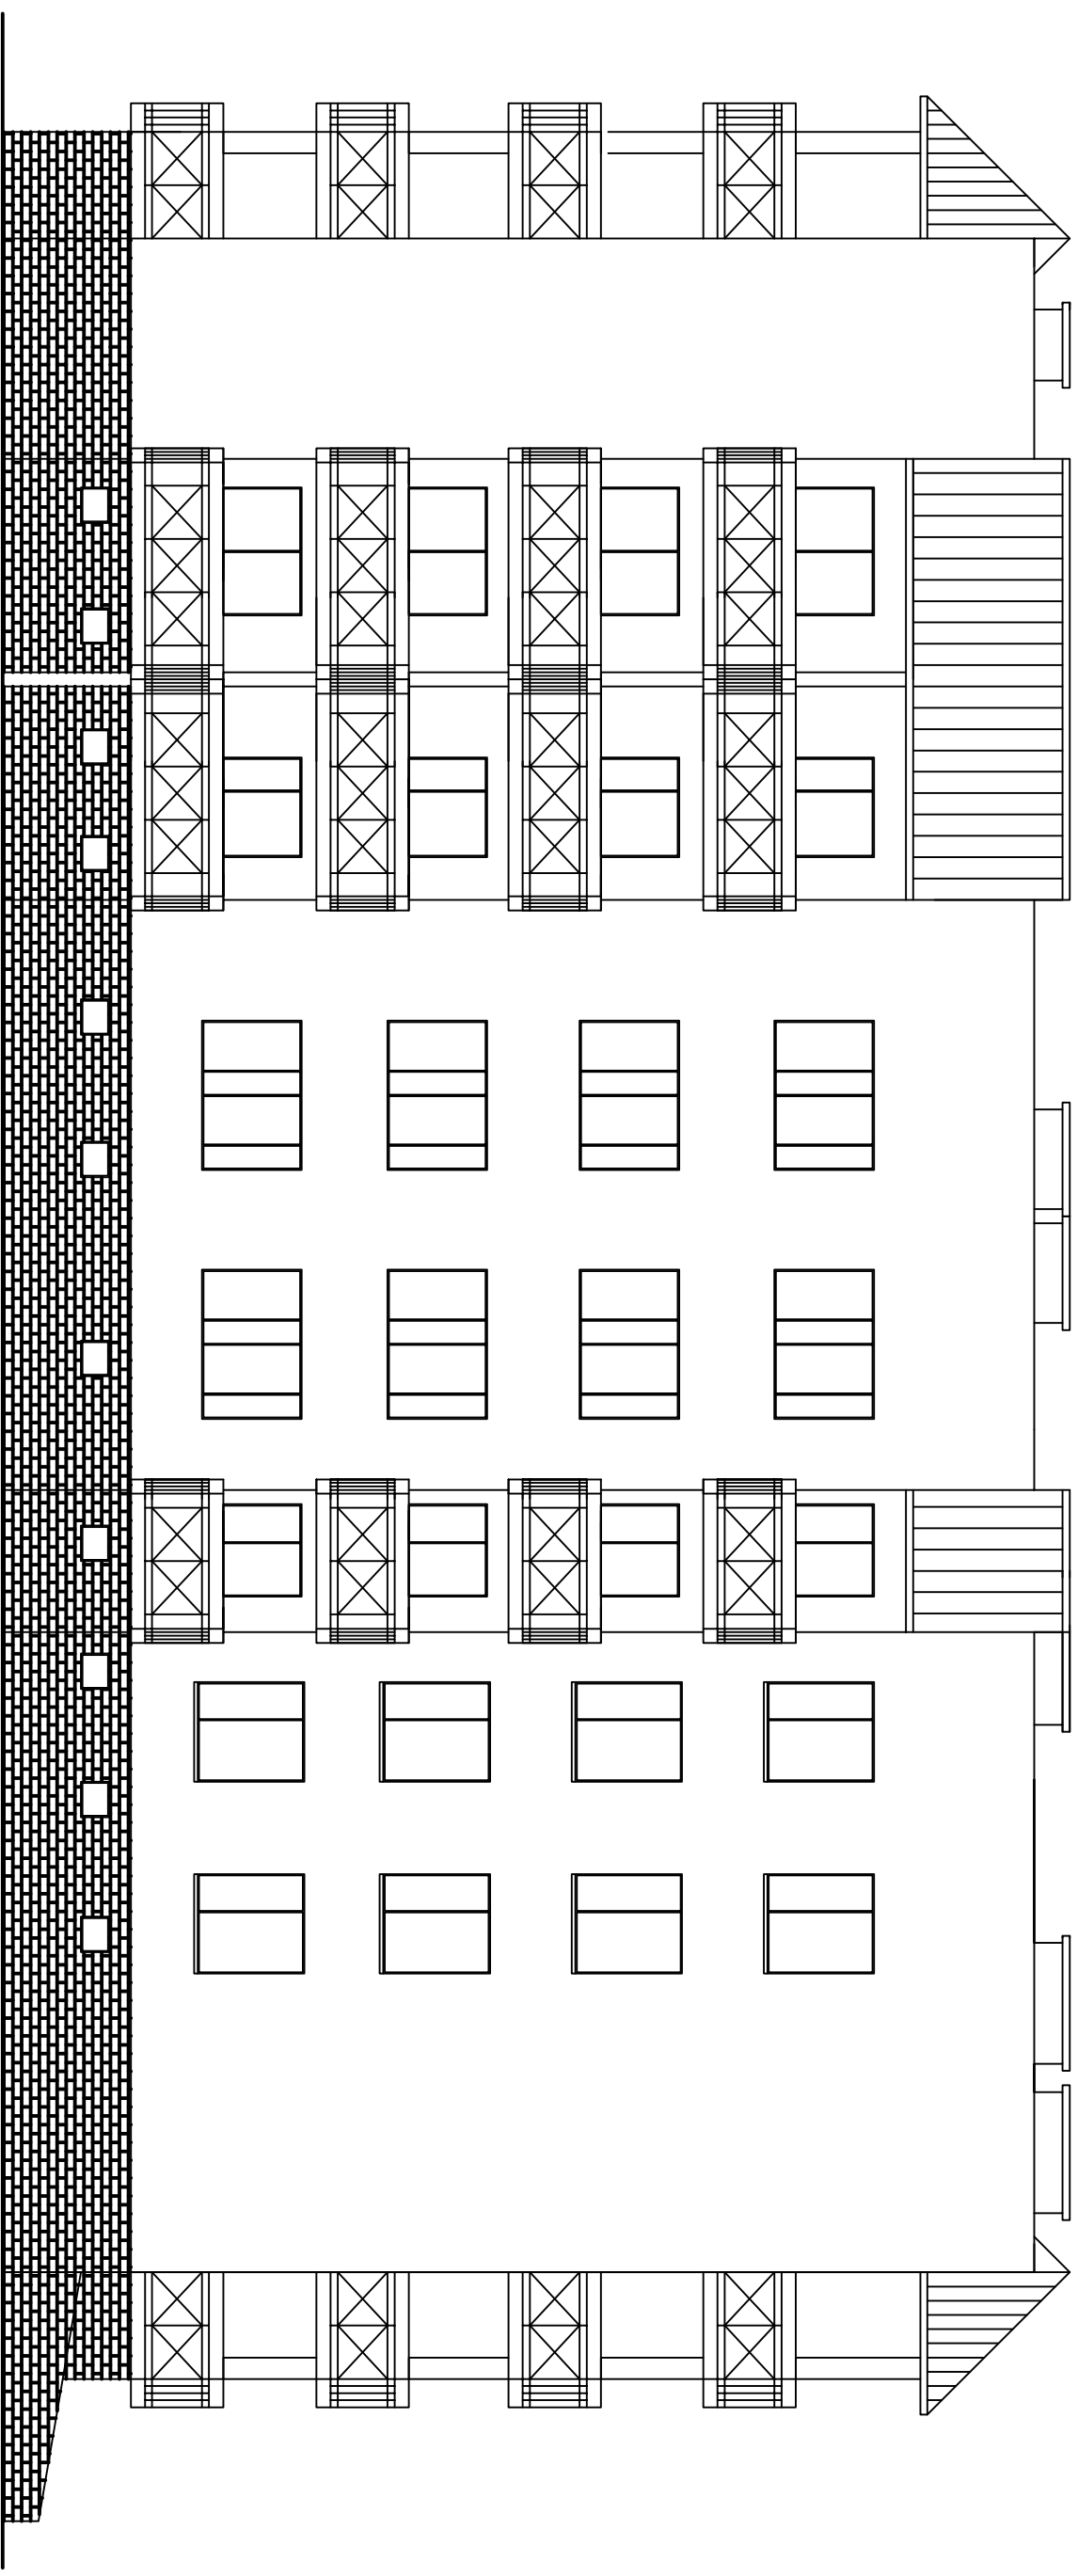

BUDYNEK MIESZKALNY
SKALA 1:100

Budynek mieszkalny Elewacja południowa			
Adres	os. Młodych 4, 64-761 Krzyż Wielkopolski		
Inwestor	Spółdzielnia Mieszkaniowa Trzcianka os. Słowackiego 24, 64-980 Trzcianka		
Opracowała	mgr inż. Katarzyna Pisarek-Kondracka		grudzień 2019
Projektował	mgr inż. Krzysztof Pisarek		Nr rys. T-3