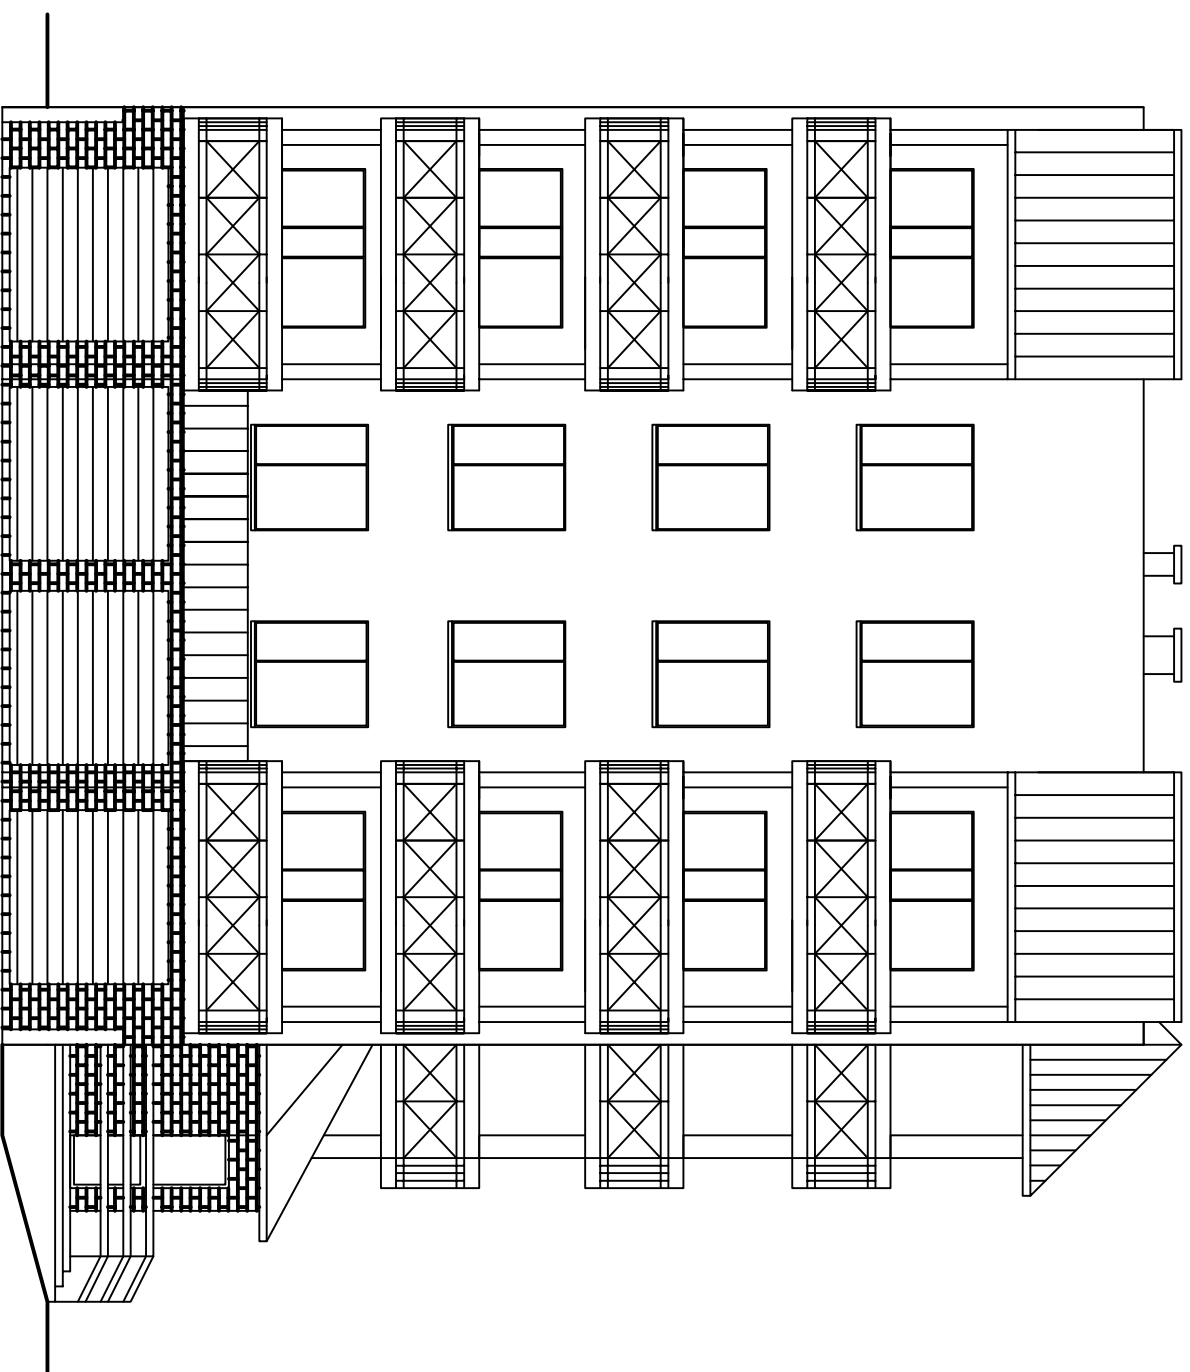

# BUDYNEK MIESZKALNY

## SKALA 1:100

<b>Budynek mieszkalny</b> <b>Elewacja wschodnia</b>			
Adres	<i>os. Młodych 4, 64-761 Krzyż Wielkopolski</i>		
Inwestor	<b>Spółdzielnia Mieszkaniowa Trzcianka</b>		
Opracowała	<i>mgr inż. Katarzyna Pisarek-Kondracka</i>		grudzień 2019
Projektował	<i>mgr inż. Krzysztof Pisarek</i>	460/87	Nr rys. T-2