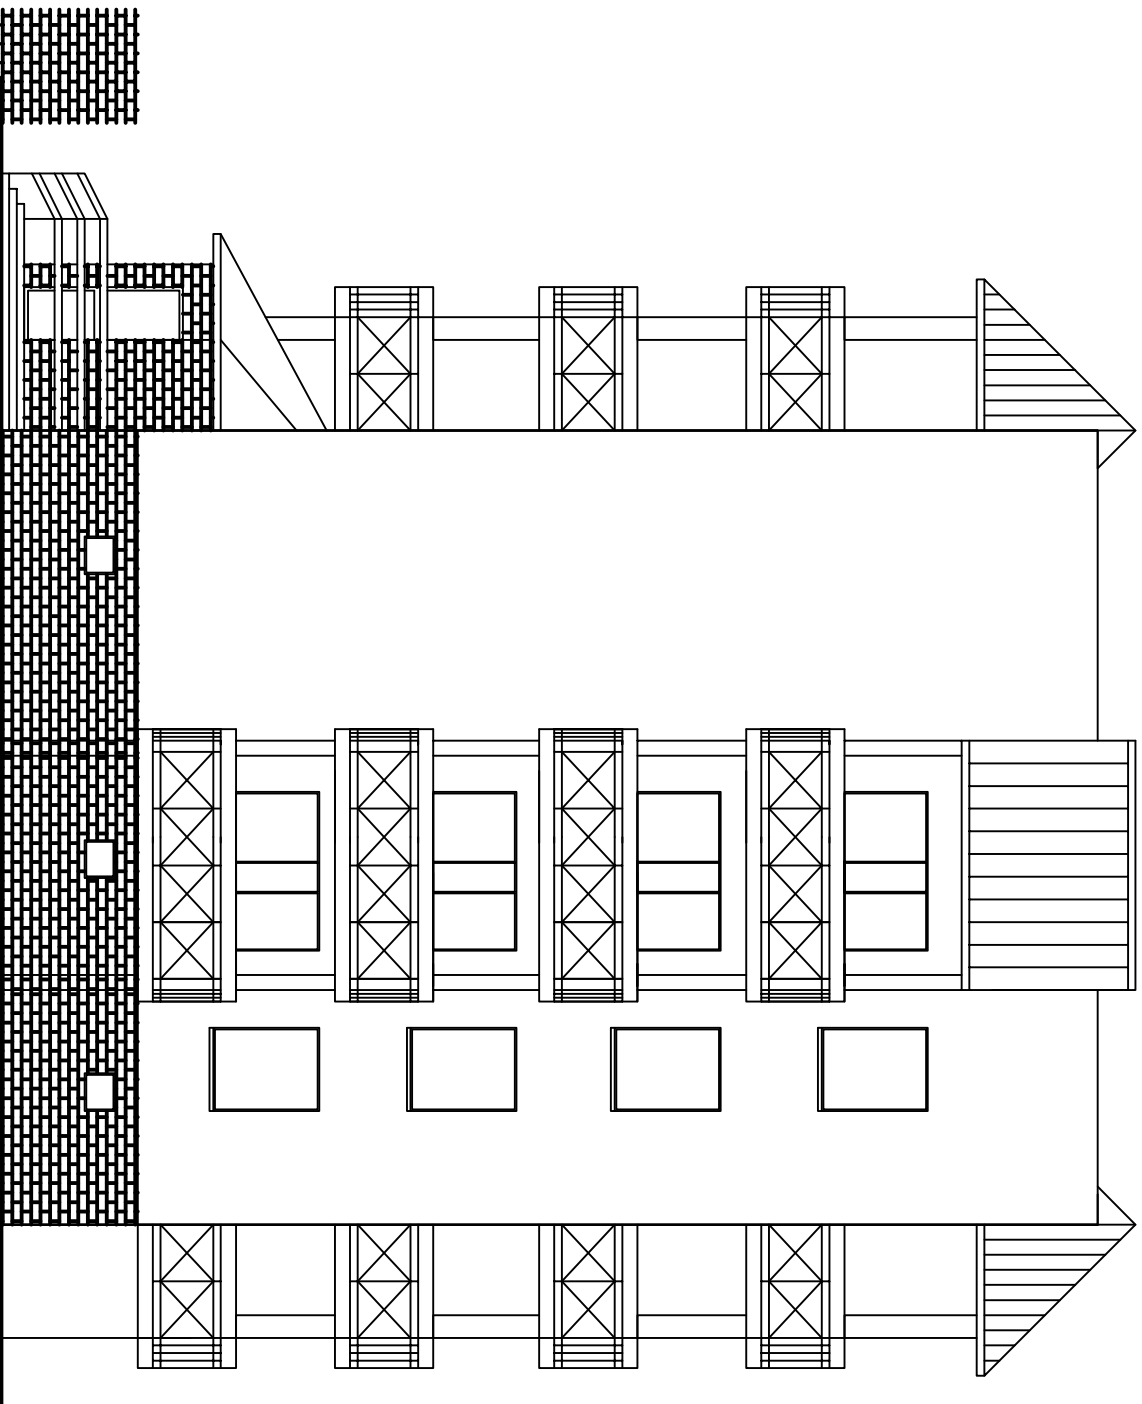

BUDYNEK MIESZKALNY

SKALA 1:100

Budynek mieszkalny Elewacja zachodnia			
Adres	os. Młodych 4, 64-761 Krzyż Wielkopolski		
Inwestor	Spółdzielnia Mieszkaniowa Trzcianka		
Opracowała	os. Słowackiego 24, 64-980 Trzcianka		
Projektował	mgr inż. Krzysztof Pisarek	460/87	grudzień 2019
			Nr rys. T-1