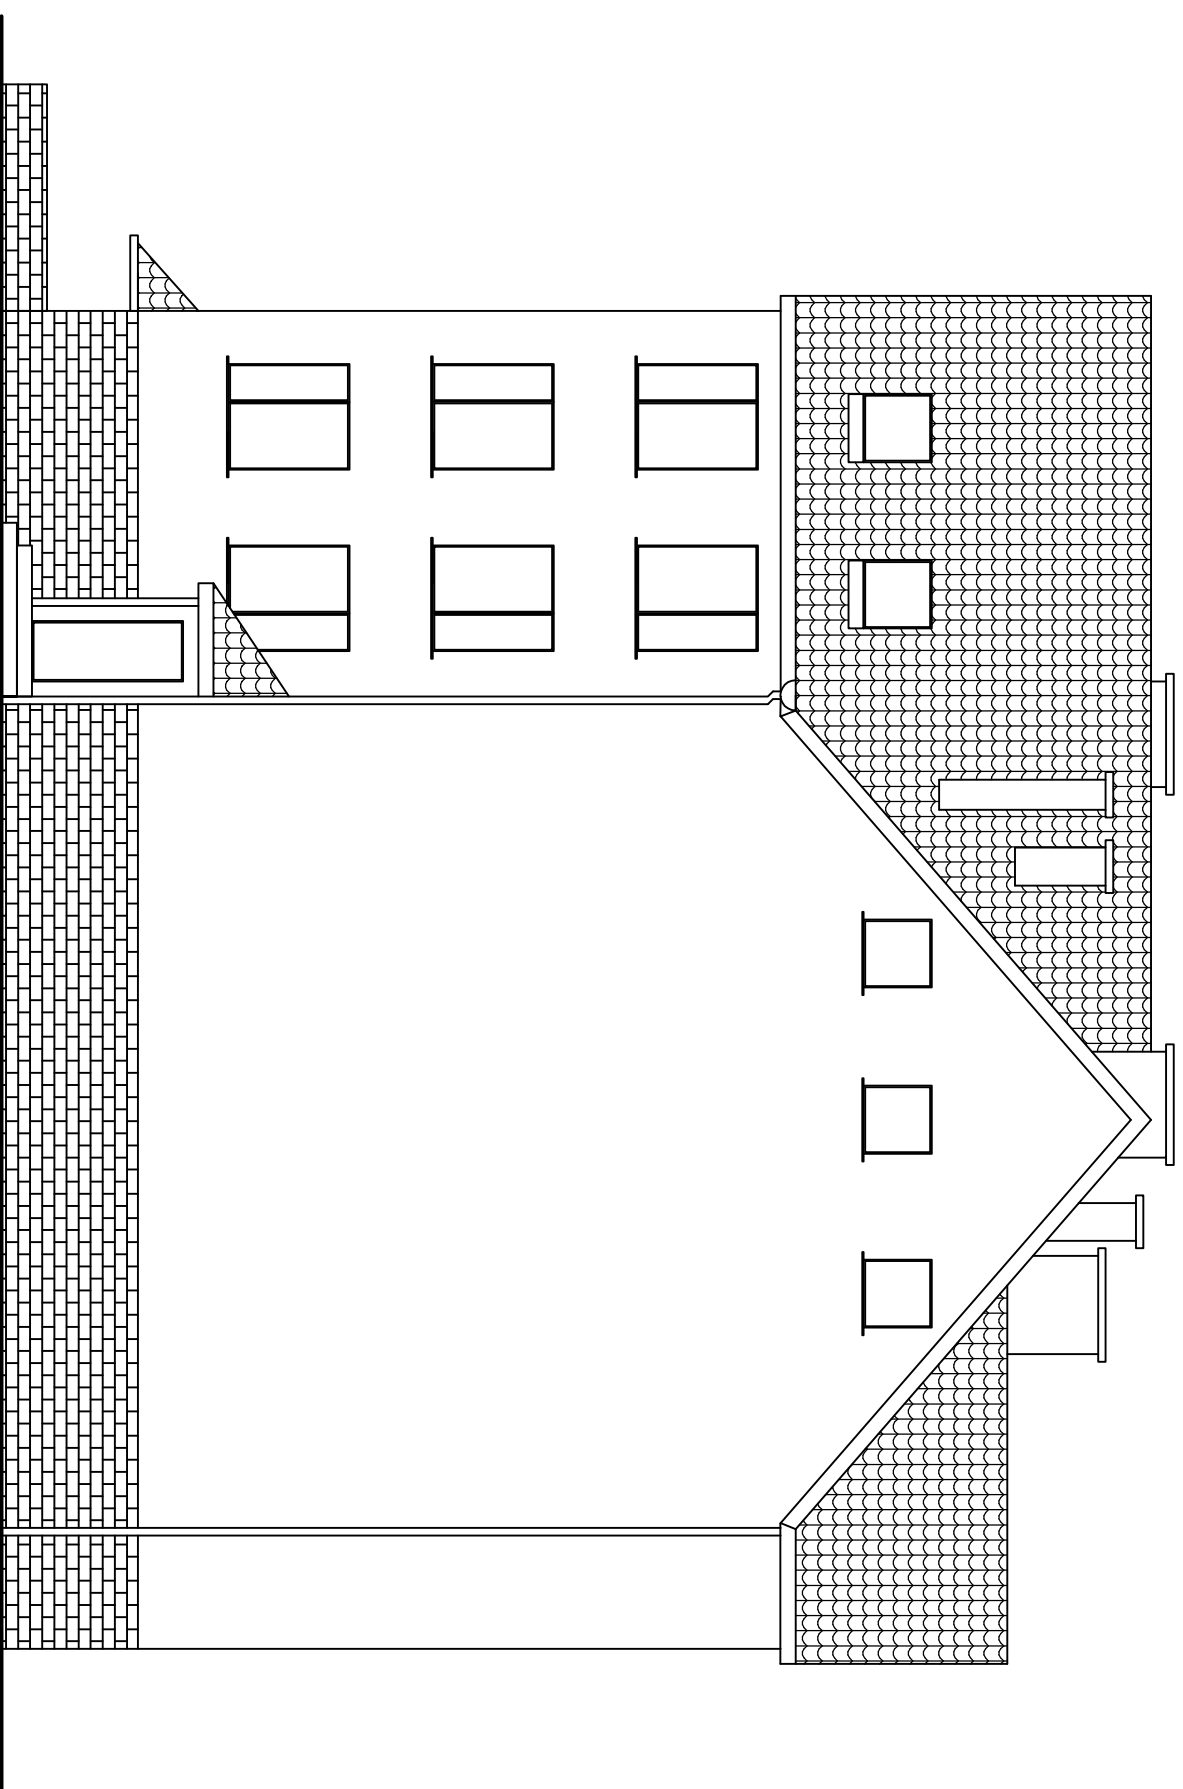

BUDYNEK MIESZKALNY
SKALA 1:100

Budynek mieszkalny
Elewacja północna

Adres	ul. Strażacka 3, 64-980 Trzcianka		
Inwestor	Spółdzielnia Mieszkaniowa Trzcianka os. Słowackiego 24, 64-980 Trzcianka		
Opracowała	mgr inż. Katarzyna Pisarek-Kondracka		lipiec 2018
Projektował	mgr inż. Krzysztof Pisarek	460/87	Nr rys. T-4