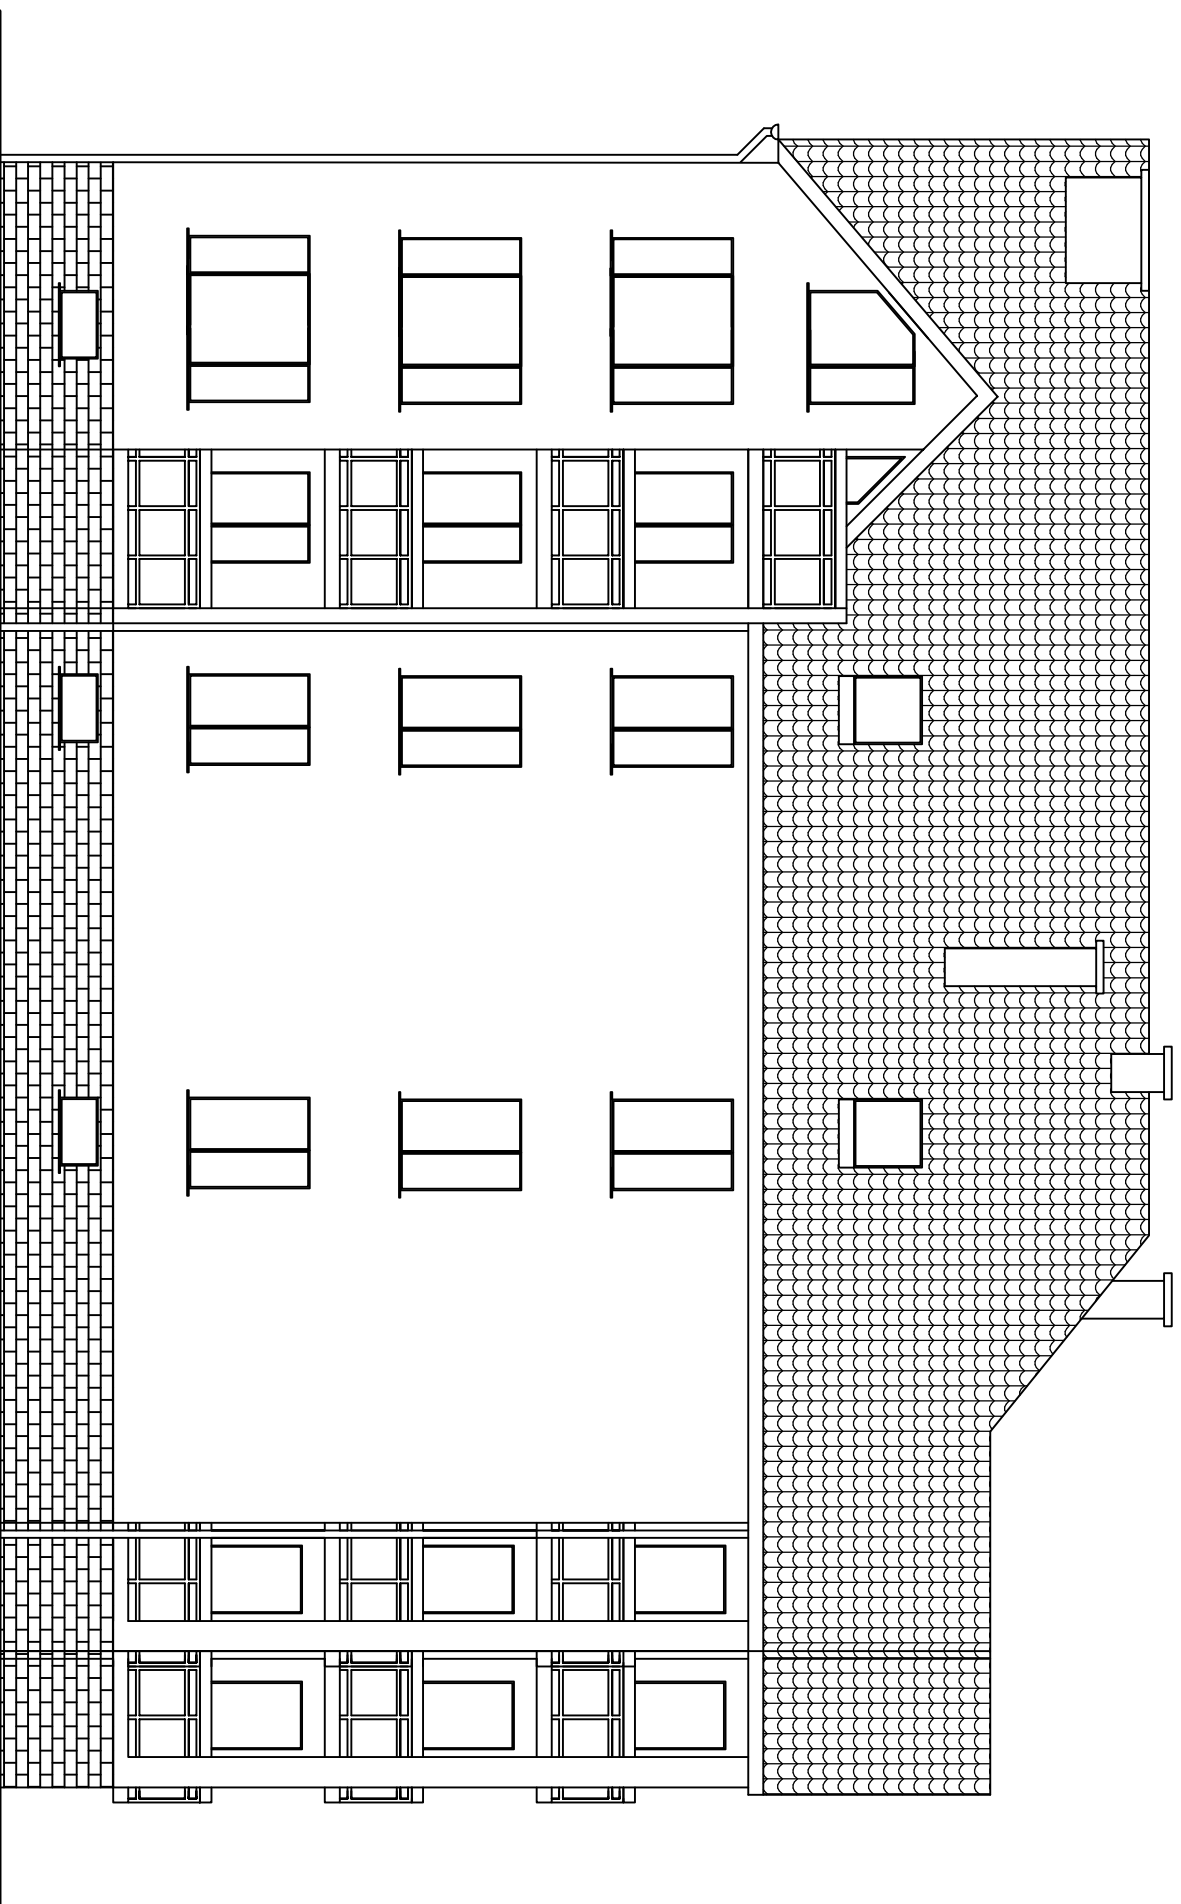

BUDYNEK MIESZKALNY
SKALA 1:100

Budynek mieszkalny Elewacja zachodnia			
Adres	ul. Strażacka 3, 64-980 Trzcianka		
Inwestor	Spółdzielnia Mieszkaniowa Trzcianka os. Słowackiego 24, 64-980 Trzcianka		
Opracowała	mgr inż. Katarzyna Pisarek-Kondracka		lipiec 2018
Projektował	mgr inż. Krzysztof Pisarek	460/87	Nr rys. T-3