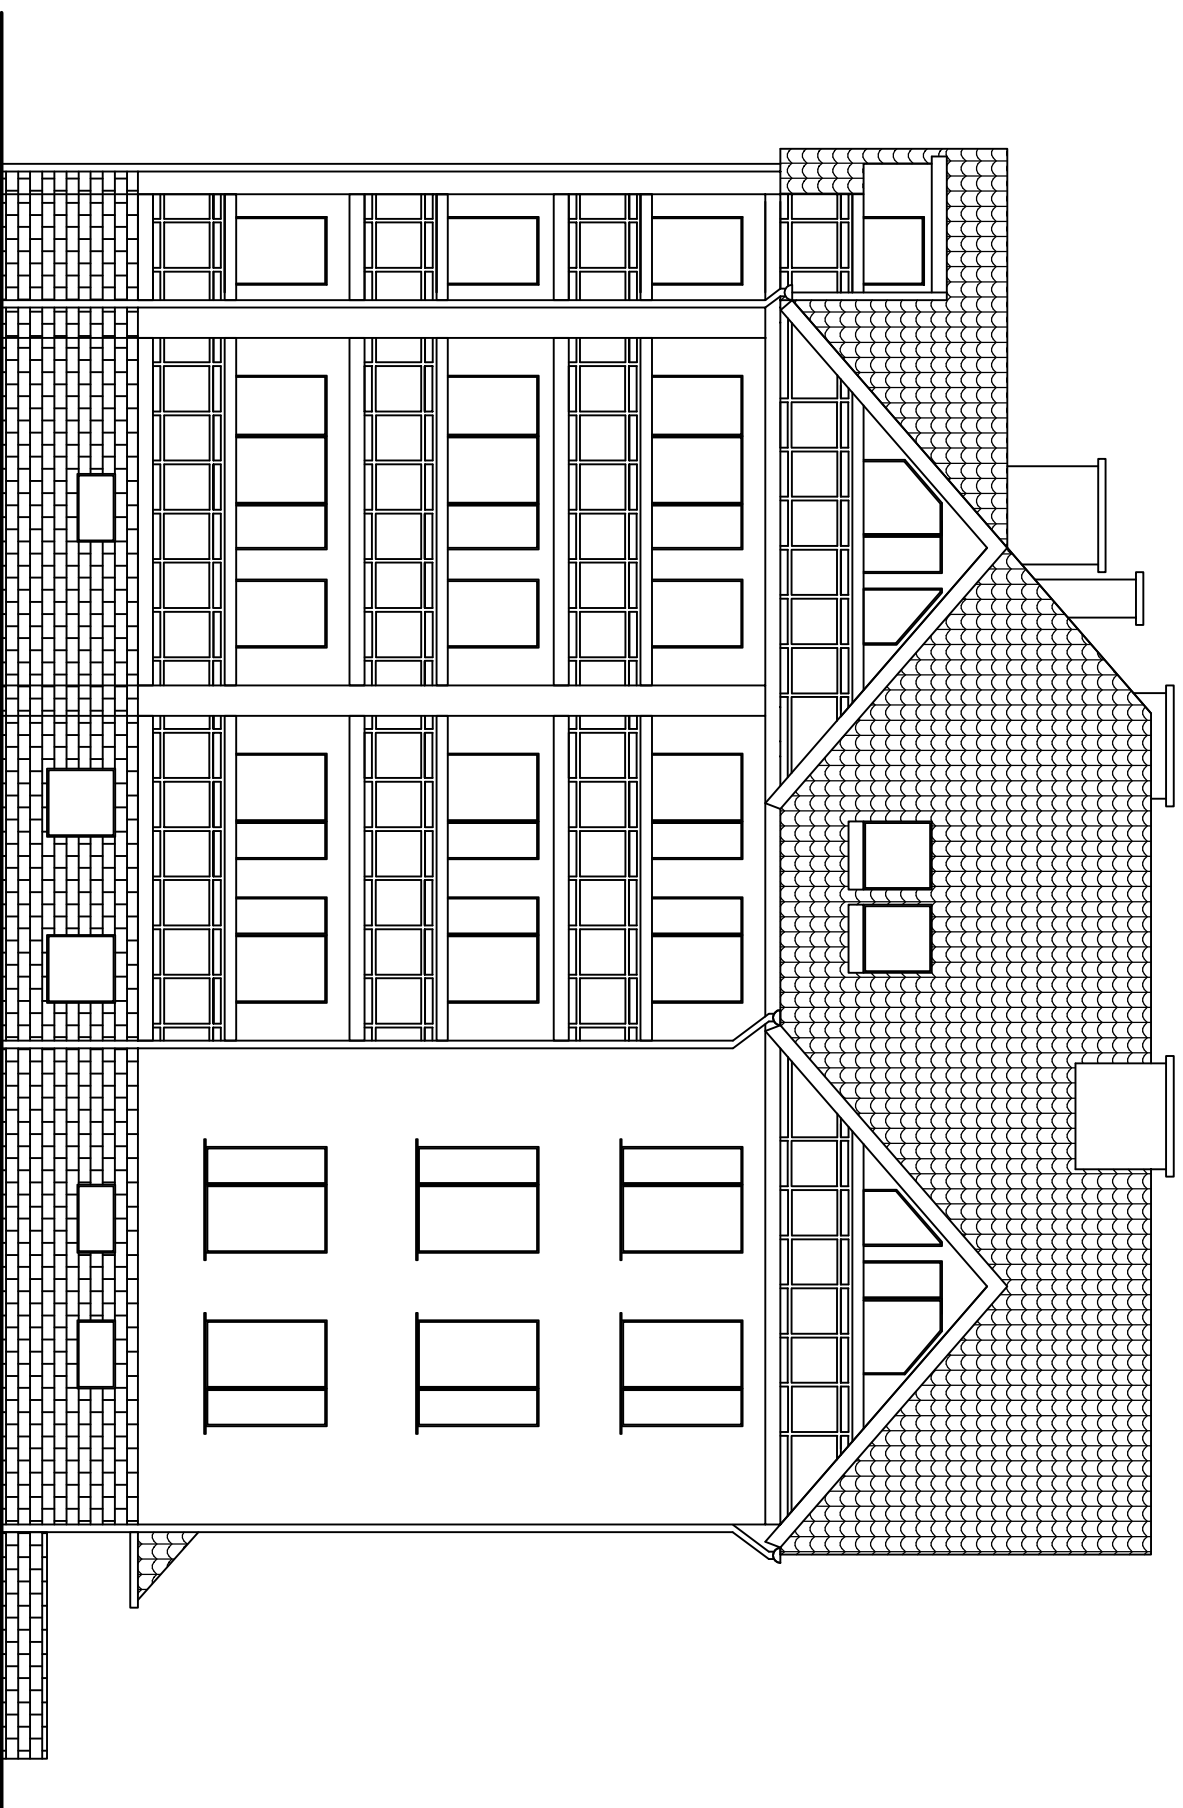

BUDYNEK MIESZKALNY
SKALA 1:100

Budynek mieszkalny Elewacja południowa			
Adres	ul. Strażacka 3, 64-980 Trzcianka		
Inwestor	Spółdzielnia Mieszkaniowa Trzcianka os. Słowackiego 24, 64-980 Trzcianka		
Opracowała	mgr inż. Katarzyna Pisarek-Kondracka		lipiec 2018
Projektował	mgr inż. Krzysztof Pisarek	460/87	Nr rys. T-2