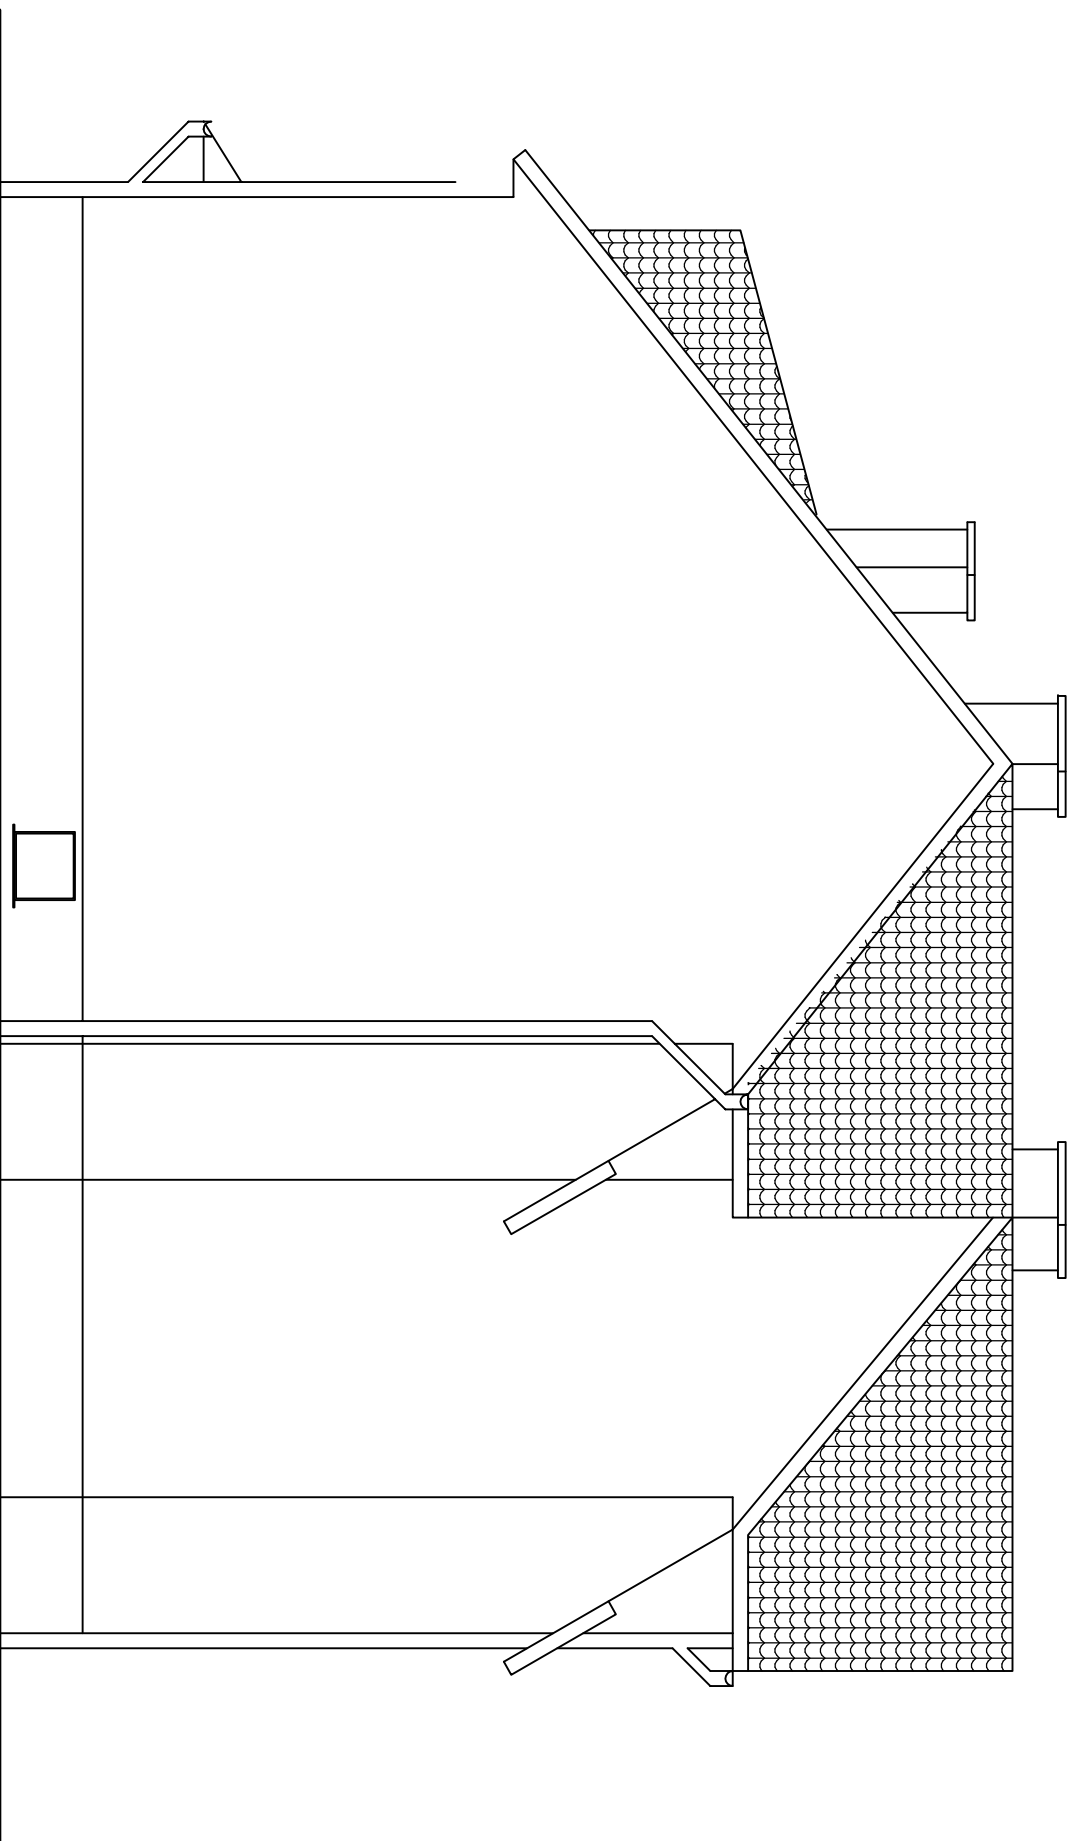

BUDYNEK MIESZKALNY
SKALA 1:100

Budynek mieszkalny Elewacja szczytowa			
Adres	ul. Mickiewicza 60, 64-980 Trzcianka		
Inwestor	Spółdzielnia Mieszkaniowa Trzcianka os. Słowackiego 24, 64-980 Trzcianka		
Opracowała	mgr inż. Katarzyna Pisarek-Kondracka		lipiec 2018
Projektował	mgr inż. Krzysztof Pisarek	460/87	Nr rys. T-4