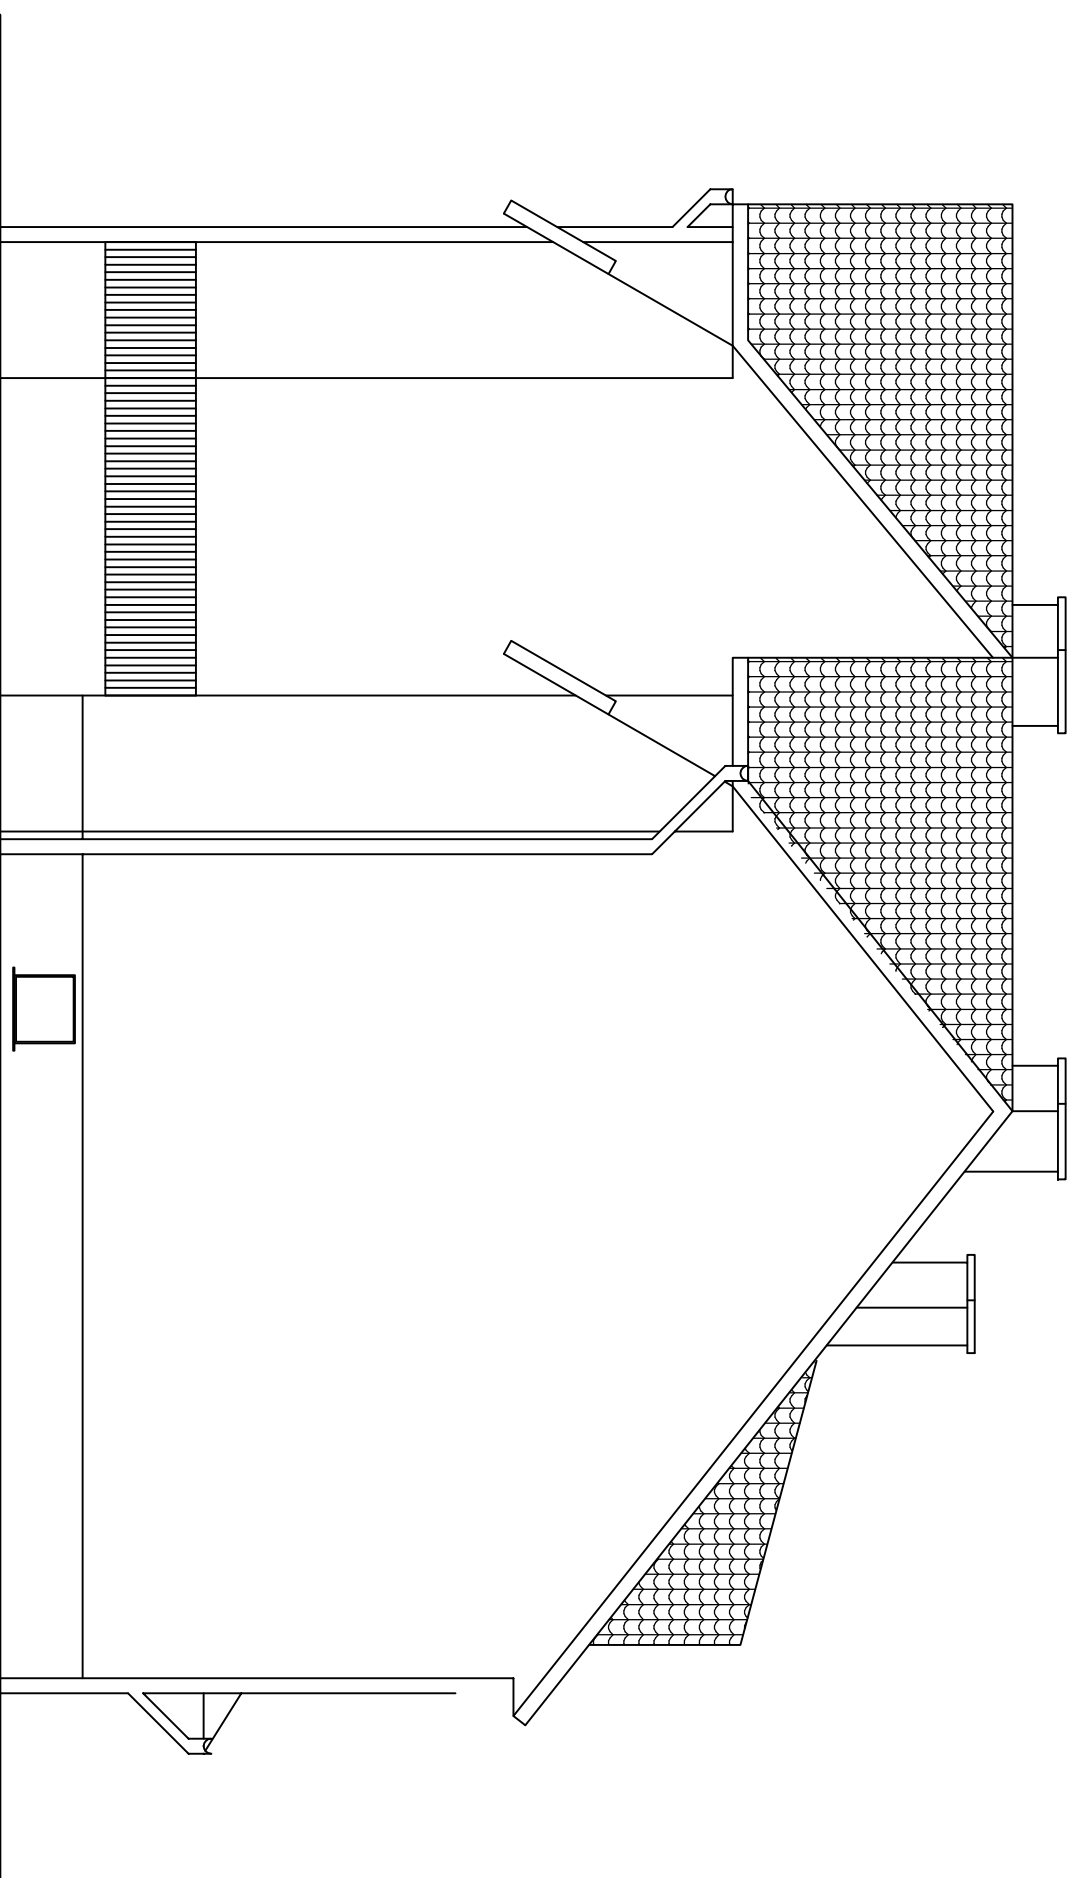

**BUDYNEK MIESZKALNY**  
**SKALA 1:100**

<b>Budynek mieszkalny</b> <b>Elewacja szczytowa</b>			
Adres	ul. Mickiewicza 60, 64-980 Trzcianka		
Inwestor	Spółdzielnia Mieszkaniowa Trzcianka os. Słowackiego 24, 64-980 Trzcianka		
Opracowała	mgr inż. Katarzyna Pisarek-Kondracka		lipiec 2018
Projektował	mgr inż. Krzysztof Pisarek	460/87	Nr rys. T-3