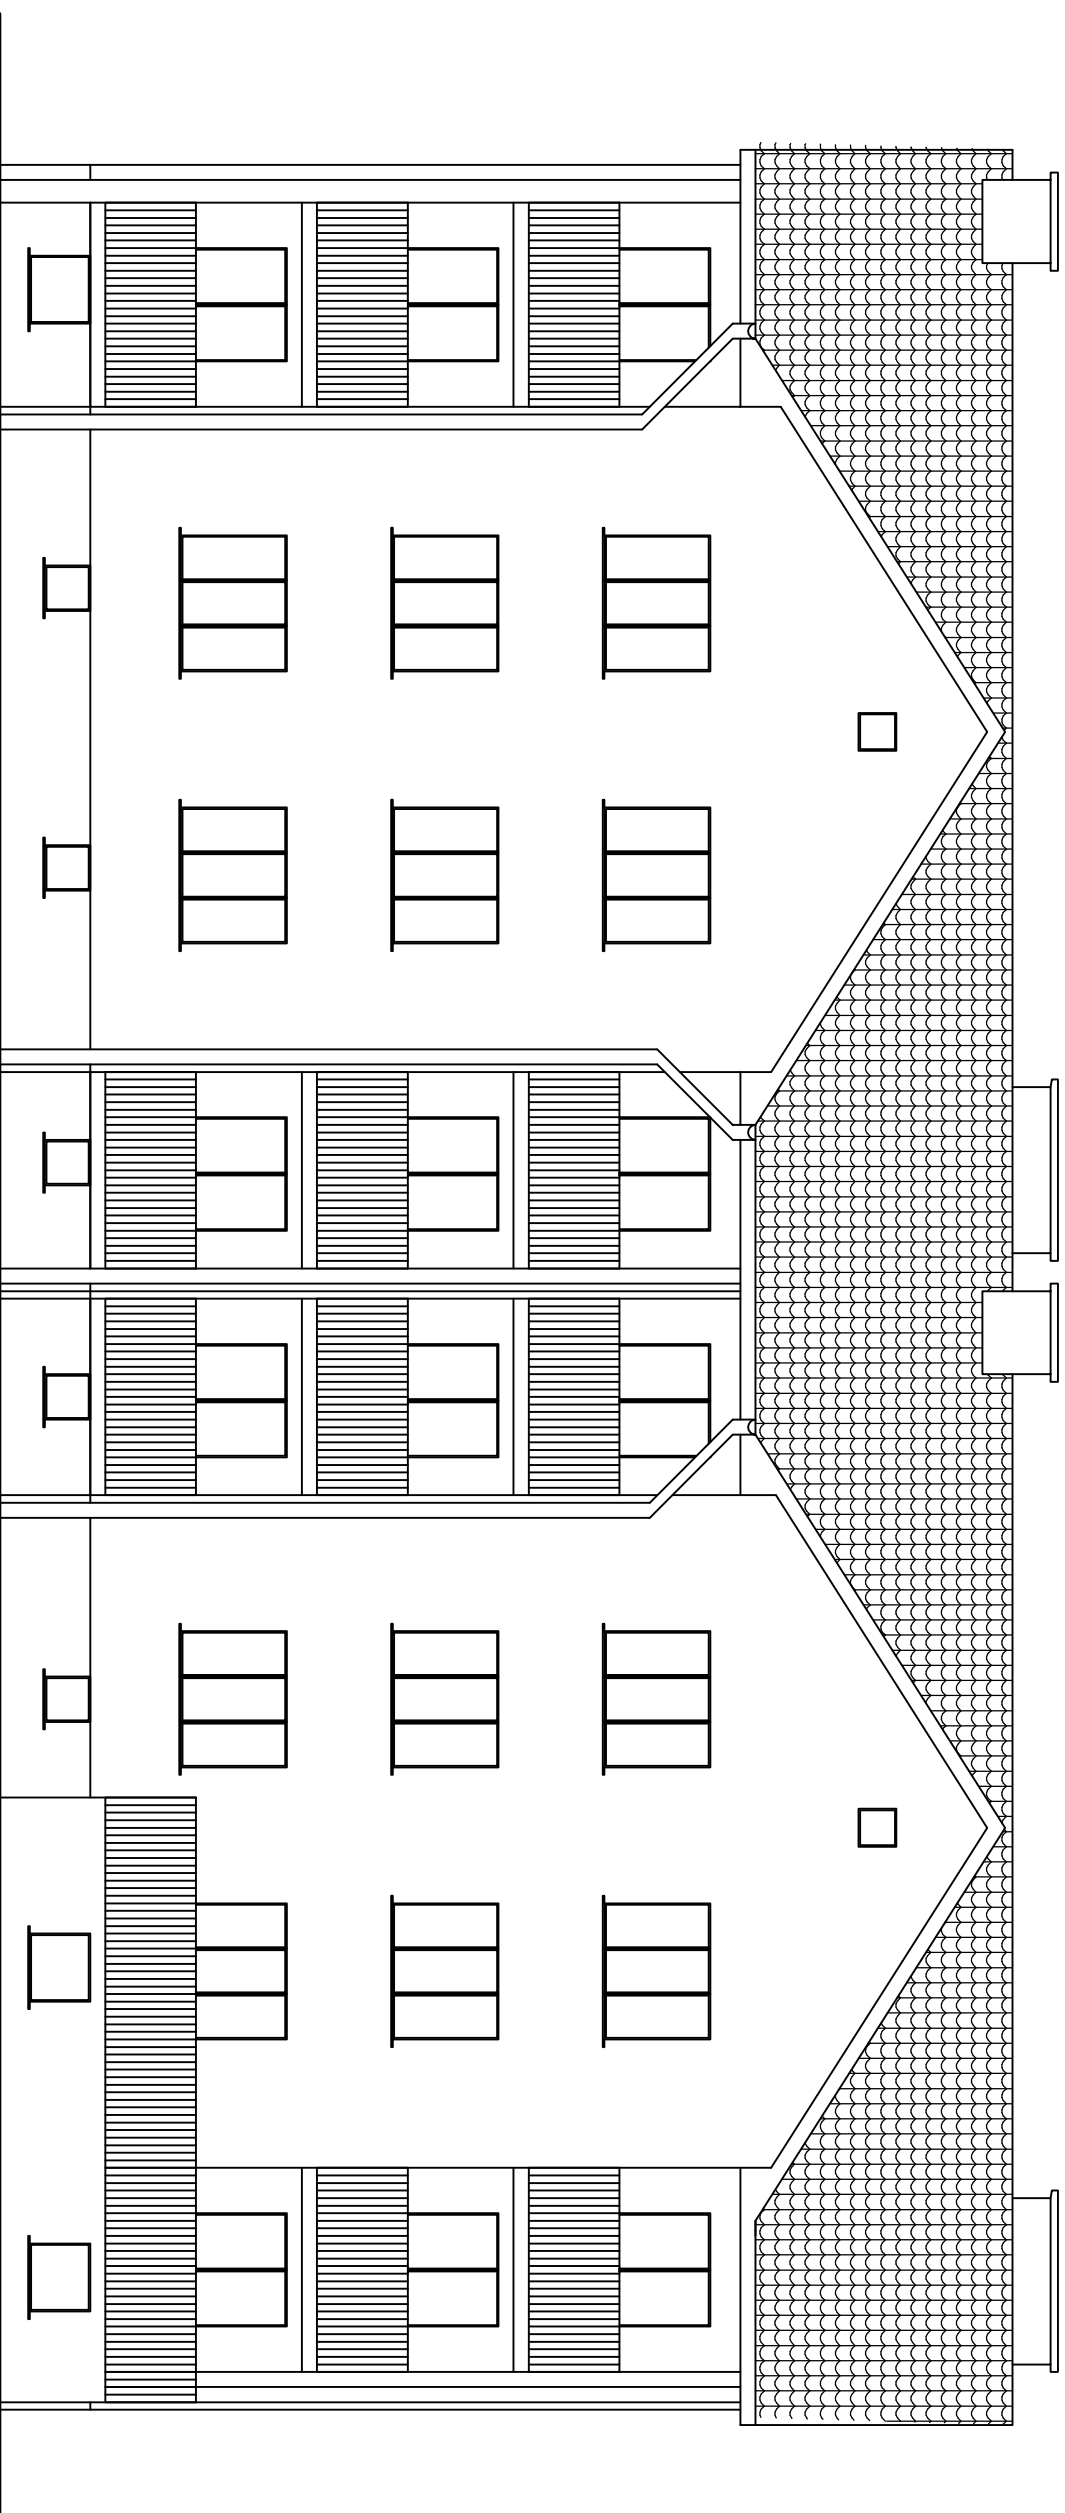

BUDYNEK MIESZKALNY
SKALA 1:100

Budynek mieszkalny
Elewacja od strony loggii

| | | | |
|-------------|---|--------|-------------|
| Adres | ul. Mickiewicza 60, 64-980 Trzcianka | | |
| Inwestor | Spółdzielnia Mieszkaniowa Trzcianka os. Słowackiego 24, 64-980 Trzcianka | | |
| Opracowała | mgr inż. Katarzyna Pisarek-Kondracka | | lipiec 2018 |
| Projektował | mgr inż. Krzysztof Pisarek | 460/87 | Nr rys. T-2 |