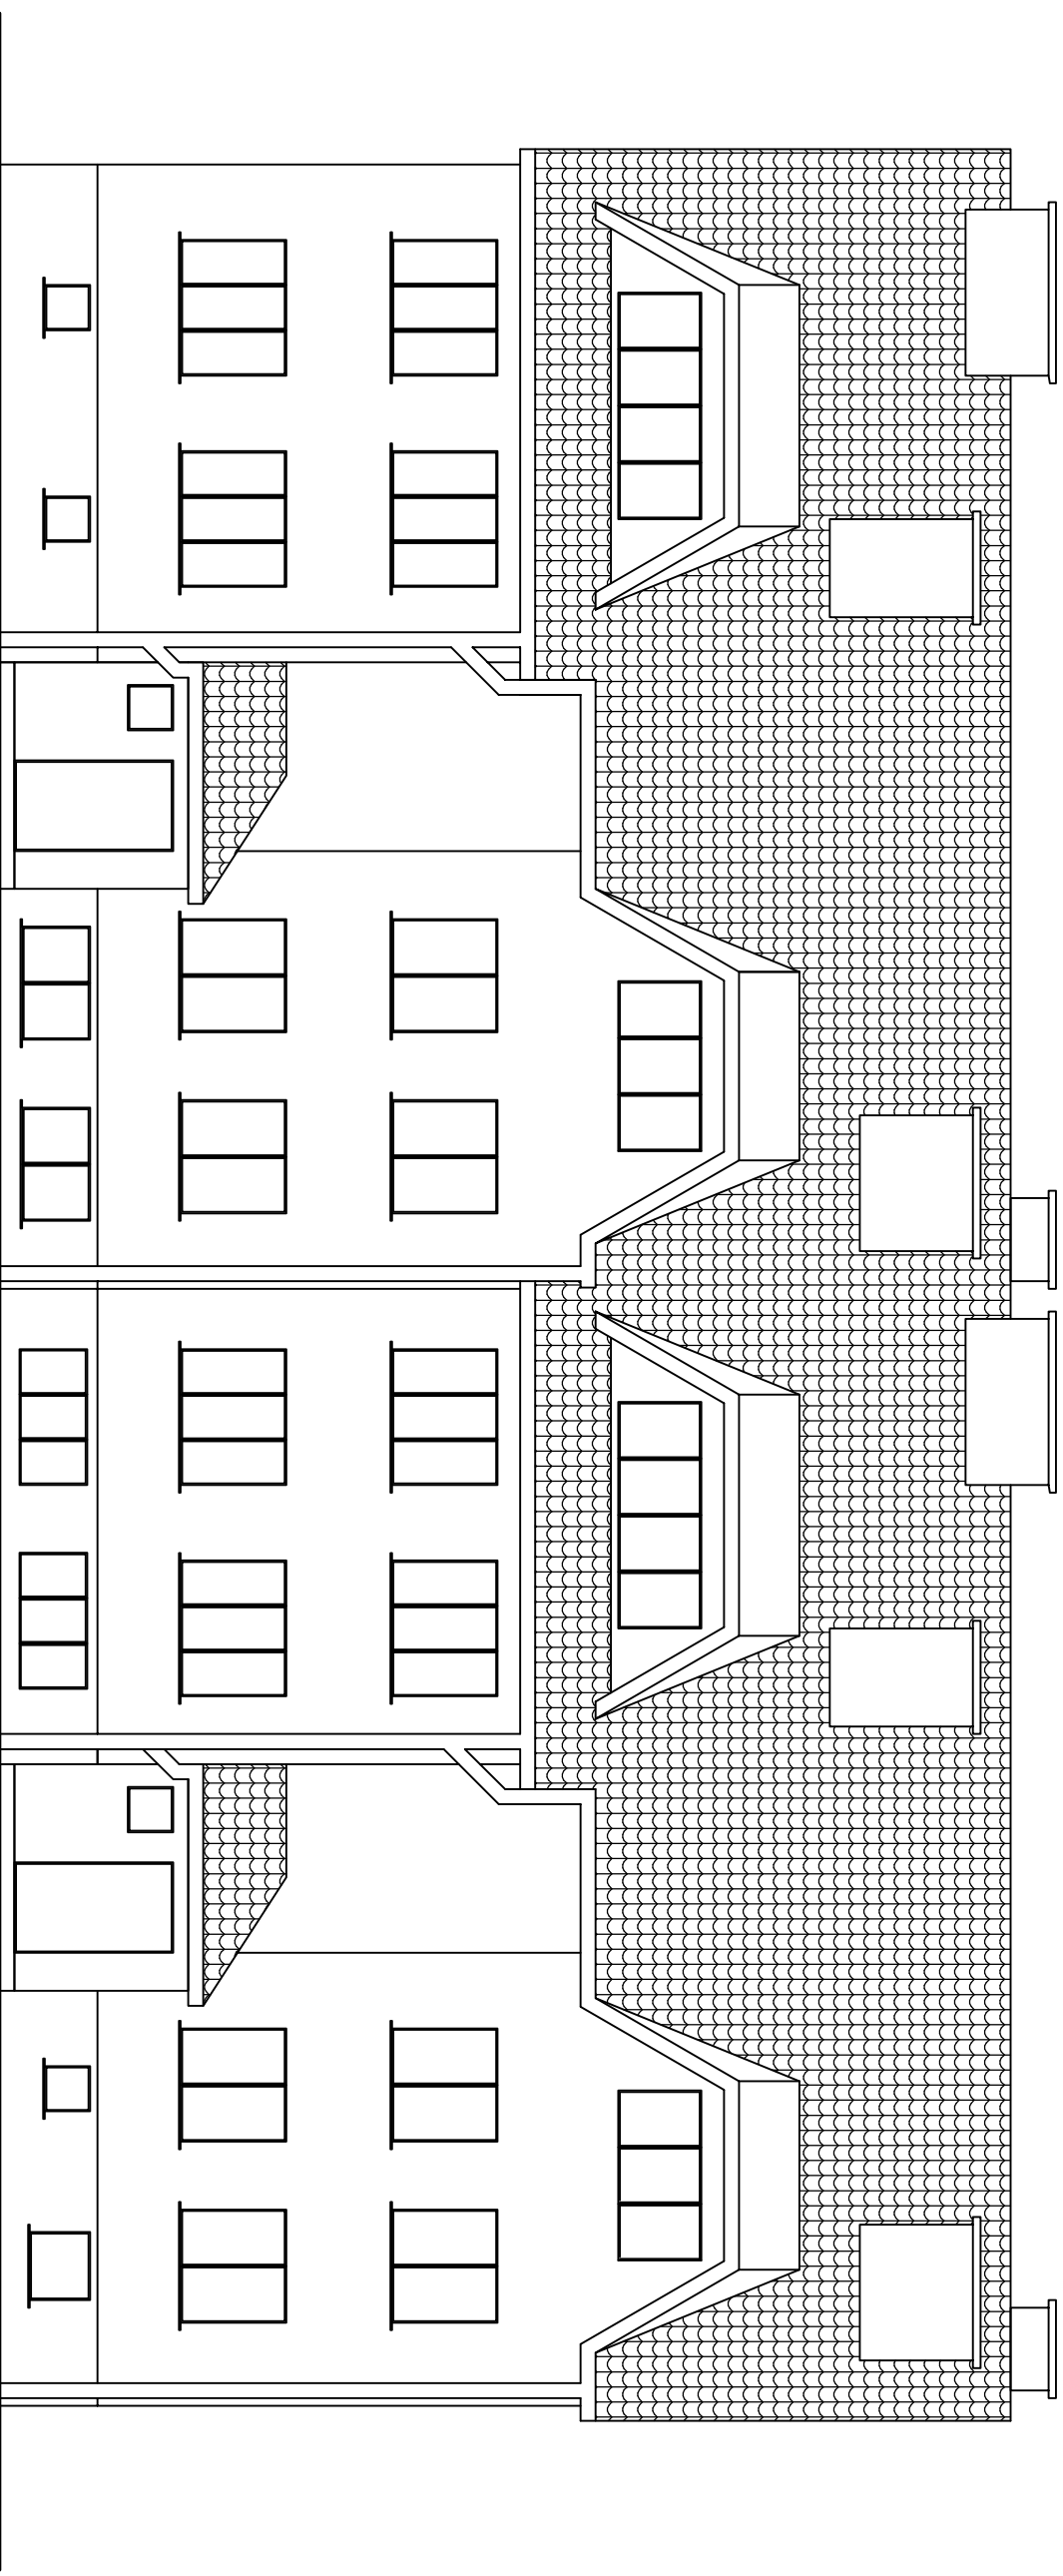

BUDYNEK MIESZKALNY
SKALA 1:100

Budynek mieszkalny Elewacja wejściowa			
Adres	ul. Mickiewicza 60, 64-980 Trzcianka		
Inwestor	Spółdzielnia Mieszkaniowa Trzcianka os. Słowackiego 24, 64-980 Trzcianka		
Opracowała	mgr inż. Katarzyna Pisarek-Kondracka		lipiec 2018
Projektował	mgr inż. Krzysztof Pisarek	460/87	Nr rys. T-1